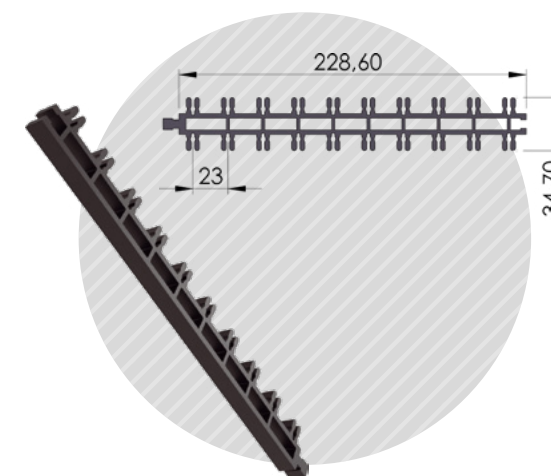

07-110-01

ΠΡΟΦΙΛ Φ8ΧΙΛ.  
 Profile D8mm

1τεμ | 1pc  
 100τεμ /δεμα | 100pc /pack

07-69

ΣΤΗΡΙΓΜΑ ΣΤΑΓΟΝΟΣΥΛΛΕΚΤΗ 24CM  
 Clip 24cm

Συνεργάζεται με τον #01-01  
 Works with #01-01

1τεμ | 1pc  
 400τεμ /δεμα | 400pc /pack