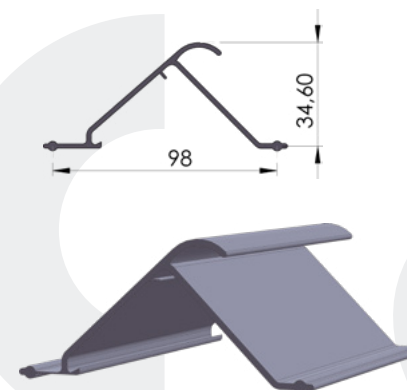

Συνεργάζεται με τον #07-69
Works with #07-69

1τεμ | 1pc
10τεμ /δεμα | 10pc /pack