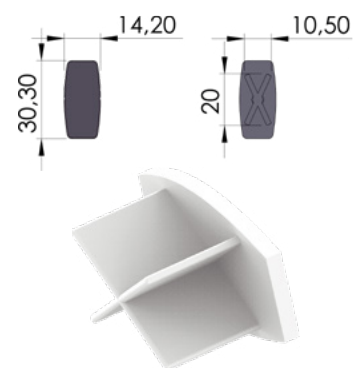

07-117

ΤΑΠΑ ΓΙΑ ΒΑΡΙΔΙΟ ΡΟΛΟΚΟΥΡΤΙΝΑΣ
Plug for blind roller