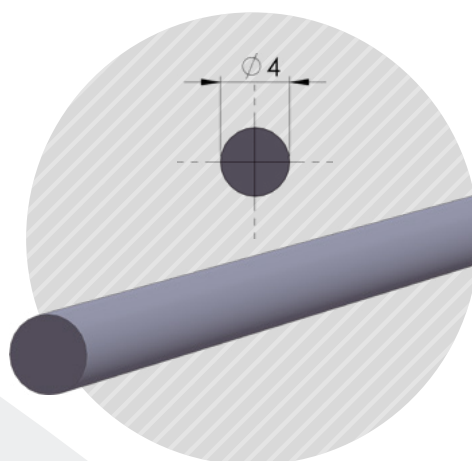

07-117

ΤΑΠΑ ΓΙΑ ΒΑΡΙΔΙΟ ΡΟΛΟΚΟΥΡΤΙΝΑΣ  
 Plug for blind roller

Συνεργάζεται με τον #07-116  
 Works with #07-116

1τεμ | 1pc  
 300τεμ /δεμα | 300pc /pack

07-118

ΠΡΟΦΙΛ Φ4ΧΙΛ.  
 Profile D4mm

1τεμ | 1pc  
 100τεμ /δεμα | 100pc /pack