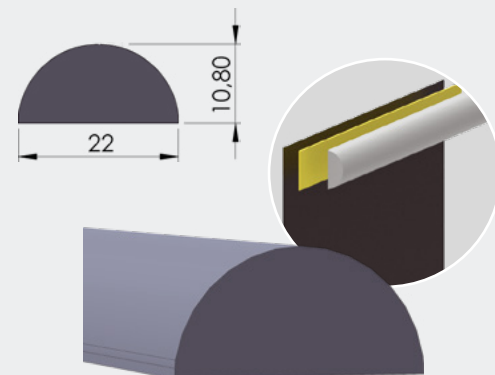

ABS

07-98

**ΤΑΠΑ Φ48ΧΙΛ.**  
 Plug D48mm

Συνεργάζεται με τον **#07-97**  
 Works with **#07-97**

1 τεμ | 1 pc  
 500 τεμ / δέμα | 500 pc / pack

Λευκό | White  
 Ral 9010

PE

07-96

**ΟΒΑΛ ΠΗΧΑΚΙ ΑΝΑΡΤΗΣΗΣ**  
 Oval poster profile

Με αυτοκόλλητη ταινία  
 With adhesive tape

1 τεμ | 1 pc  
 40 τεμ / δέμα | 40 pc / pack

07-116

**ΒΑΡΙΔΙΟ ΡΟΛΟΚΟΥΡΤΙΝΑΣ**  
 Blind Roller profile

1 τεμ | 1 pc  
 20 τεμ / δέμα | 20 pc / pack