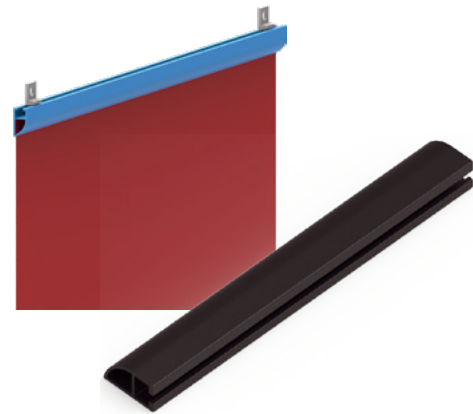

*Plastic case cases, Plastic profiles for  
roller-blind systems, Plastic spare  
parts for industrial air conditioners.*

07-01

**ΠΗΧΑΚΙ ΑΝΑΡΤΗΣΗΣ**  
 Poster profile

Η ανάρτηση γίνεται με τα κλιπ **#07-02**.  
 Works with **#07-02**

1 τεμ | 1 pc  
 100 τεμ / δέμα | 100 pc / pack

07-97

**ΣΩΛΗΝΑΣ Φ50ΧΙΛ.**  
 Tube D50mm

1 τεμ | 1 pc  
 8 τεμ / δέμα | 8 pc / pack

07-02

**ΚΛΙΠ ΑΝΑΡΤΗΣΗΣ**  
 Poster clip

1 τεμ | 1 pc  
 100 τεμ / δέμα | 100 pc / pack