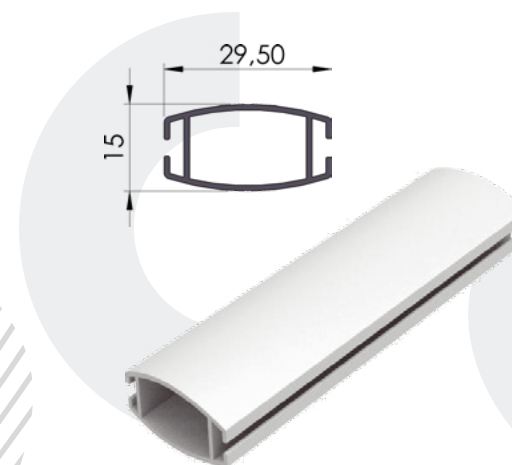

**ΟΒΑΛ ΠΗΧΑΚΙ ΑΝΑΡΤΗΣΗΣ**  
 Oval poster profile

Με αυτοκόλλητη ταινία  
 With adhesive tape

1 τεμ | 1 pc  
 40 τεμ / δέμα | 40 pc / pack

07-116

**ΒΑΡΙΔΙΟ ΡΟΛΟΚΟΥΡΤΙΝΑΣ**  
 Blind Roller profile

1 τεμ | 1 pc  
 20 τεμ / δέμα | 20 pc / pack