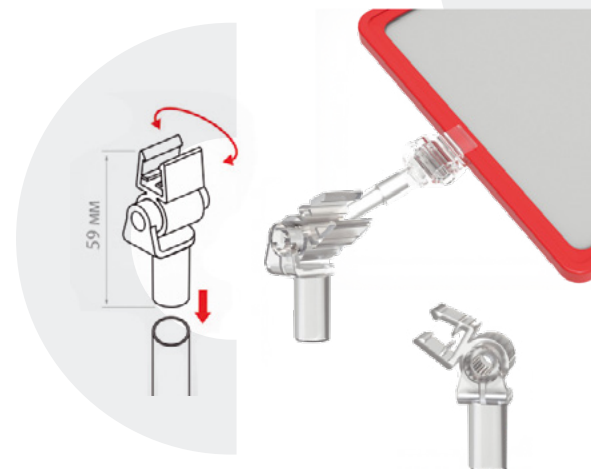

Διάφανο
Transparent

05-90-02

ΚΛΙΠ ΜΕ ΚΛΙΣΗ ΓΙΑ ΣΩΛΗΝΑ Φ9
Sw-Clip Swivel Type T-Holder

Θήκη τύπου κασάνιας T για πλαστικά πλαίσια. Η κασάνια στο εσωτερικό επιτρέπει τη στερέωση του πλαισίου με μια συγκεκριμένη κλίση έναντι κάθετης θέσης. Για σωλήνες διαμέτρου 9mm.