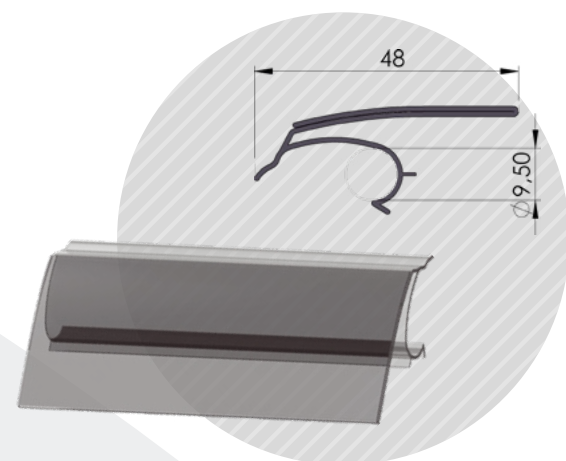

05-51

ΠΡΟΦΙΛ ΠΡΟΣΦΟΡΩΝ 80
Scanner profile 80

Για 1-2χιλ μεταλλικά ράφια με κείλος ή για τα scanner προφίλ από επανω.
Υψος ετικέτας 80 χιλ. Ταλαντεύεται.
For 1,2mm thickness metal shelf or on the upper of scanner profile.
80mm height for scanner information

1 τεμ | 1 pc
40 τεμ / δέμα | 40 pc / pack

05-21

ΠΡΟΦΙΛ ΕΤΙΚΕΤΑ DECOLINE 39
Profile 39 for Decoline

Υψος ετικέτας 39 χιλ.
39mm height for scanner information

1 τεμ | 1 pc
40 τεμ / δέμα | 40 pc / pack

05-38

ΠΡΟΦΙΛ ΑΥΤΟΚΟΛΛΗΤΟ 73ΧΙΛ.
Self adhesive Scanner profile 73

Υψος ετικέτας 73χιλ.
Με αυτοκόλλητες ταινίες διπλής όψης. Διαθέσιμο και έγχρωμο **#05-39**.
73mm height for scanner information.
With adhesive tapes on the back.
Also available in color **#05-39**.

1 τεμ | 1 pc
40 τεμ / δέμα | 40 pc / pack