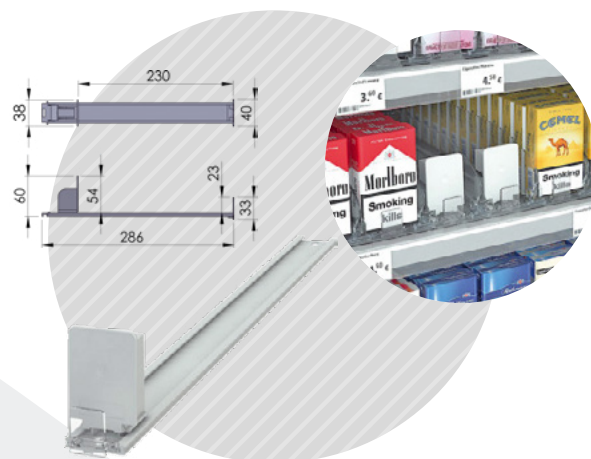

05-65-00

SPRING PUSHER 40ΧΙΛ.
Spring Pusher 40mm

Πρωθητήρας προϊόντων με και χωρίς
ψηλό Stop εμπρός.
Διατίθεται για βάθη των ραφιών 285 και 385χιλ.
Δύναμη ελατηρίου: 3N, 7N, 9N.
Product Launcher with/without front- Stop.
Available for 285, 385 shelves' depths.
Spring strength: 3N, 7N, 9N.