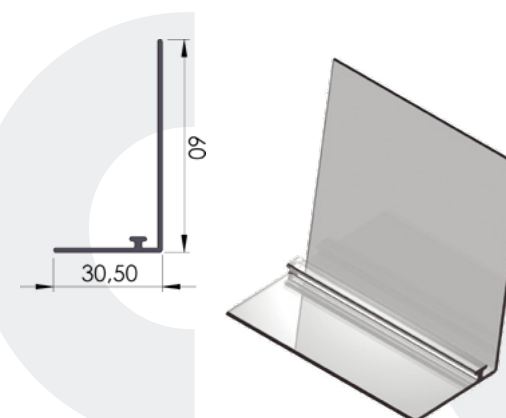

ΜΑΓΝΗΤΙΚΟ ΣΤΟΠ ΜΕ ΚΟΥΜΠΩΜΑ 4ΚΑΤ.
Magnet.Stop 4cm with clip

Μετώπη ραφιών με μαγνήτη 25χιλ
και προεξοχή για τα διαχωριστικά.
Fronnd stopper with magnet 25mm
and clip for the dividers

1τεμ | 1pc
20τεμ /δεμα | 20pc /pack

Διάφανο
Transparent

PVC