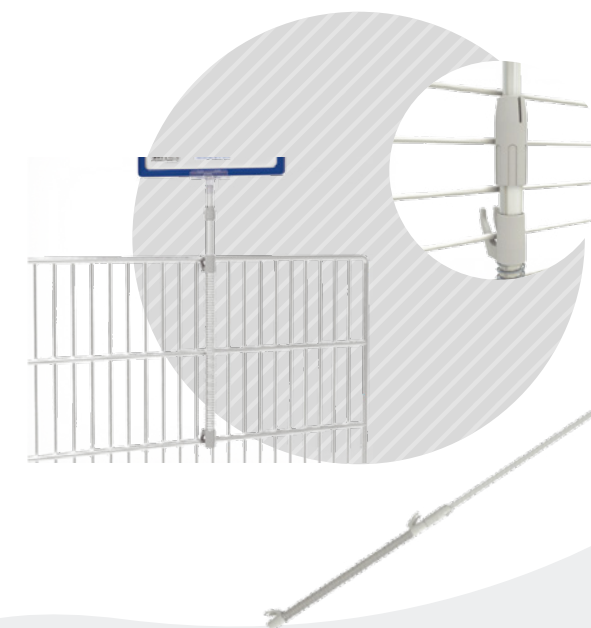

05-90-03

ΣΩΛΗΝΑΣ ΓΙΑ ΣΥΡΜΑΤΙΝΑ ΚΑΛΑΘΙΑ 350-550ΧΙΛ
Plastic frame holder for wire baskets with clip

Πλαστική βάση πλαισίου με ρυθμιζόμενο τηλεσκοπικό σωλήνα (350-550 mm). Για να στερεωθεί κατακόρυφα σε συρματίνα καλάθι. Περιλαμβάνεται θήκη T με πλαινές κλειδαριές.

Plastic frame holder with adjustable telescopic tube (350-550 mm). To be fixed vertically on wire baskets. T-holder with side locks is included.

1 τεμ | 1 pc
10 τεμ / δέμα | 10 pc / pack

05-90-04

ΒΑΣΗ ΠΑΤΩΜΑΤΟΣ ΓΙΑ ΠΛΑΣΤΙΚΗ ΚΟΡΝΙΖΑ
Plastic Base