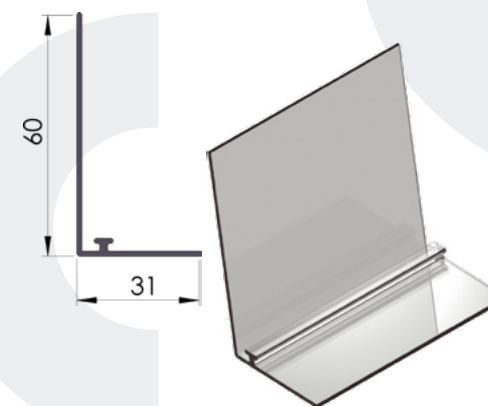

ΜΑΓΝΗΤΙΚΟ ΣΤΟΠ ΜΕ ΚΟΥΜΠΩΜΑ 6ΚΑΤ.
Magnet.Stop 6cm with clip

Μετώπη ραφιών με μαγνήτη 25χιλ
και προεξοχή για τα διαχωριστικά.
Fronnd stopper with magnet 25mm
and clip for the dividers

1τεμ | 1pc
20τεμ /δεμα | 20pc /pack

Διάφανο
Transparent

PVC

05-35

ΜΑΓΝΗΤΙΚΟ ΣΤΟΠ ΧΩΡΙΣ ΚΟΥΜΠΩΜΑ 6ΚΑΤ.
Magnet.Stop 6cm without clip

Μετώπη ραφιών με μαγνήτη 25χιλ.
Fronnd stopper with magnet 25mm

1τεμ | 1pc
20τεμ /δεμα | 20pc /pack

Διάφανο
Transparent

PVC