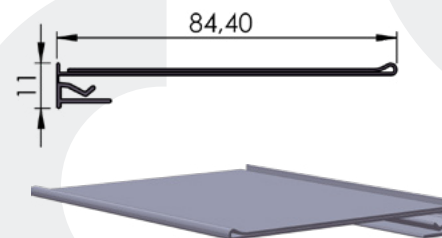

Διάφανο
Transparent

PVC

05-27

ΠΡΟΦΙΛ ΓΑΝΤΖΟΥ 39
Label holder for hooks 39

Για τοποθέτηση σε σύρμα Φ5,5χιλ.
Ύψος ετικέτας 39 χιλ.
Label holder for hooks
with T-bar D5,5mm.
Label height : 39mm.
Special lengths - on request.

1 τεμ | 1 pc
20 τεμ / δέμα | 20 pc / pack

Διάφανο
Transparent

PVC

05-18

ΠΡΟΦΙΛ ΡΑΦΙΟΥ DECOLINE
Scanner profile Decoline

Υψος ετικέτας 39 χιλ.
39mm height for scanner information

1 τεμ | 1 pc
40 τεμ / δέμα | 40 pc / pack

05-51

ΠΡΟΦΙΛ ΠΡΟΣΦΟΡΩΝ 80
Scanner profile 80

Για 1-2χιλ μεταλλικά ράφια με κείλος ή για τα scanner προφίλ από επανω.
Υψος ετικέτας 80 χιλ. Ταλαντεύεται.
For 1,2mm thickness metal shelf or on the upper of scanner profile.
80mm height for scanner information