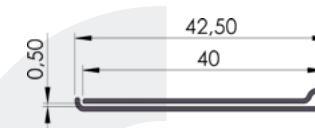

Υψος ετικέτας 73χιλ.
Με αυτοκόλλητες ταινίες διπλής όψης. Διαθέσιμο και έγχρωμο **#05-39**.
73mm height for scanner information.
With adhesive tapes on the back.
Also available in color **#05-39**.

1 τεμ | 1 pc
40 τεμ / δέμα | 40 pc / pack

05-31

ΠΡΟΦΙΛ ΕΤΙΚΕΤΑ DECOLINE 79
Profile 79 for Decoline

Υψος ετικέτας 79 χιλ.
79mm height for scanner information

1 τεμ | 1 pc
40 τεμ / δέμα | 40 pc / pack

05-16

ΠΡΟΦΙΛ ΑΥΤΟΚΟΛΛΗΤΟ 39ΧΙΛ
Self adhesive Scanner profile 39

Υψος ετικέτας 39χιλ.
Με αυτοκόλλητη ταινία διπλής όψης.
Διαθέσιμο και έγχρωμο **#05-33**.
39mm height for scanner information.
With adhesive tape on the back. Also available in color **#05-33**.

1 τεμ | 1 pc
25 τεμ / δέμα | 25 pc / pack