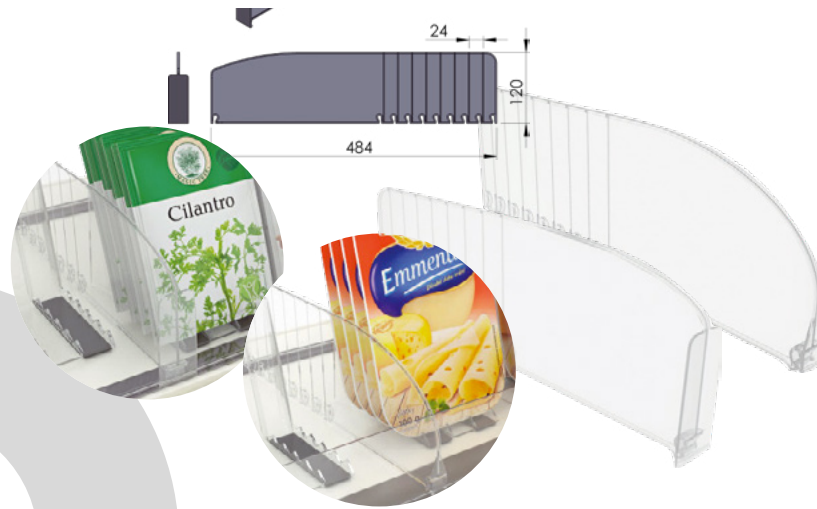

With 8 breaks per 25mm for easy selec-
tion of the desired length.
With front stopper.

1τεμ | 1pc
20τεμ /δεμα | 20pc /pack

05-84-00

ΔΙΑΧΩΡΙΣΤΙΚΟ 12ΕΚΑΤ.
Shelf divider 12cm

Με 8 σπασίματα ανα 25χιλ για ευκολη επιλογή του επιθυμητού μήκους. Ειδικό κωδικό διαθέσιμο με και χωρίς εμπρός μετώπη και σε μήκη 185-385χιλ.