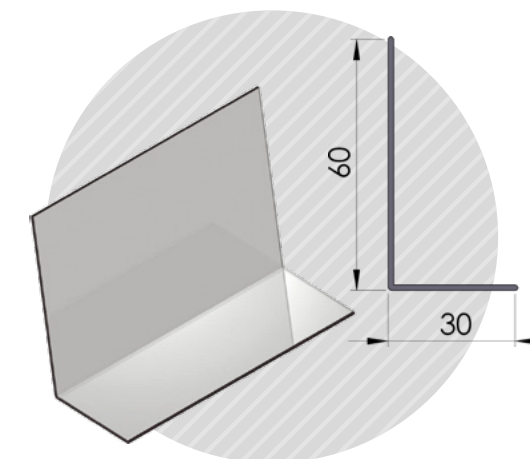

05-40

ΠΡΟΦΙΛ ΑΥΤΟΚΟΛΛΗΤΟ 32ΧΙΛ.
Self adhesive Scanner profile 32

Υψος ετικέτας 32χιλ.
Με αυτοκόλλητη ταινία διπλής όψης.
Διαθέσιμο και έγχρωμο **#05-41.**
32mm height for scanner information.
With adhesive tape on the back.
Also available in color **#05-41.**

1τεμ | 1pc
25τεμ /δεμα | 25pc /pack

Ειδικά χρώματα
Special Color

Διάφανο
Transparent

PVC

05-72

ΤΑΙΝΙΕΣ ΠΡΟΣΘΗΚΗΣ ΧΡΩΜΑΤΟΣ 39ΧΙΛ.
Insert color datastrip 39mm

Για προφίλ με 39χιλ. Υψος.
For 39mm height for scanner profile.

1τεμ | 1pc
100μ /ρόλο | 100m /roll

Ειδικά χρώματα
Special Color

PVC

05-64

ΠΡΟΦΙΛ ΒΑΣΗ ΣΤΗΡΙΞΗΣ ΔΙΑΧΩΡΙΣΤΙΚΩΝ 30
Support base 30 for dividers

Με μαγνήτη, πλάτους 25χιλ.
Με προεξοχή για τα διαχωριστικά ραφιών.
With magnet 25mm width. Clip for shelf dividers.

1τεμ | 1pc
120τεμ /δεμα | 120pc /pack

Διάφανο
Transparent

PVC

05-34

ΜΑΓΝΗΤΙΚΟ ΣΤΟΠ ΜΕ ΚΟΥΜΠΩΜΑ 6ΚΑΤ.
Magnet.Stop 6cm with clip

Μετώπη ραφιών με μαγνήτη 25χιλ
και προεξοχή για τα διαχωριστικά.
Fronnd stopper with magnet 25mm
and clip for the dividers

1τεμ | 1pc
20τεμ /δεμα | 20pc /pack

Διάφανο
Transparent

PVC

05-35

ΜΑΓΝΗΤΙΚΟ ΣΤΟΠ ΧΩΡΙΣ ΚΟΥΜΠΩΜΑ 6ΚΑΤ.
Magnet.Stop 6cm without clip

Μετώπη ραφιών με μαγνήτη 25χιλ.
Fronnd stopper with magnet 25mm

1τεμ | 1pc
20τεμ /δεμα | 20pc /pack

Διάφανο
Transparent

PVC

05-63

ΜΑΓΝΗΤΙΚΟ ΣΤΟΠ ΜΕ ΚΟΥΜΠΩΜΑ 4ΚΑΤ.
Magnet.Stop 4cm with clip

Μετώπη ραφιών με μαγνήτη 25χιλ
και προεξοχή για τα διαχωριστικά.
Fronnd stopper with magnet 25mm
and clip for the dividers

1τεμ | 1pc
20τεμ /δεμα | 20pc /pack

Διάφανο
Transparent

PVC