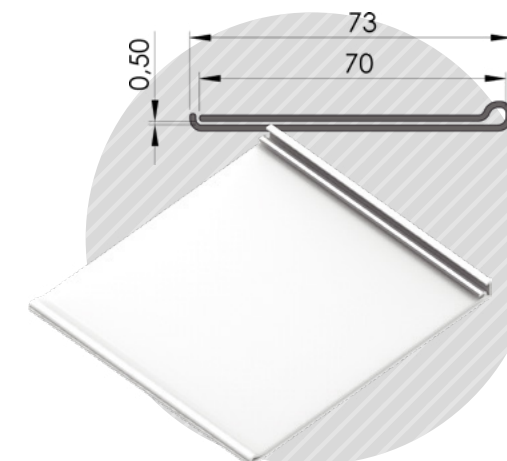

05-51

ΠΡΟΦΙΛ ΠΡΟΣΦΟΡΩΝ 80
Scanner profile 80

Για 1-2χιλ μεταλλικά ράφια με κείλος ή για τα scanner προφίλ από επανω.
Υψος ετικέτας 80 χιλ. Ταλαντεύεται.
For 1,2mm thickness metal shelf or on the upper of scanner profile.
80mm height for scanner information

1 τεμ | 1 pc
40 τεμ / δέμα | 40 pc / pack

05-21

ΠΡΟΦΙΛ ΕΤΙΚΕΤΑ DECOLINE 39
Profile 39 for Decoline

Υψος ετικέτας 39 χιλ.
39mm height for scanner information

1 τεμ | 1 pc
40 τεμ / δέμα | 40 pc / pack

05-38

ΠΡΟΦΙΛ ΑΥΤΟΚΟΛΛΗΤΟ 73ΧΙΛ.
Self adhesive Scanner profile 73

Υψος ετικέτας 73χιλ.
Με αυτοκόλλητες ταινίες διπλής όψης. Διαθέσιμο και έγχρωμο **#05-39**.
73mm height for scanner information.
With adhesive tapes on the back.
Also available in color **#05-39**.

1 τεμ | 1 pc
40 τεμ / δέμα | 40 pc / pack