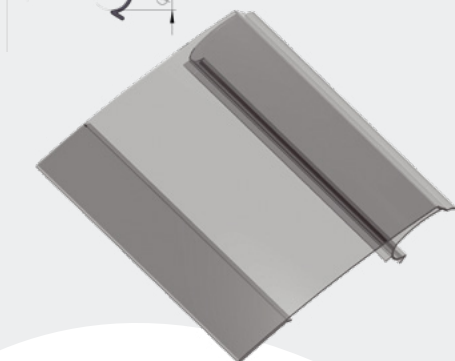

ΠΡΟΦΙΛ ΕΤΙΚΕΤΑ DECOLINE 79
Profile 79 for Decoline

Υψος ετικέτας 79 χιλ.
79mm height for scanner information

1 τεμ | 1 pc
40 τεμ / δέμα | 40 pc / pack

05-16

ΠΡΟΦΙΛ ΑΥΤΟΚΟΛΛΗΤΟ 39ΧΙΛ
Self adhesive Scanner profile 39

Υψος ετικέτας 39χιλ.
Με αυτοκόλλητη ταινία διπλής όψης.
Διαθέσιμο και έγχρωμο **#05-33**.
39mm height for scanner information.
With adhesive tape on the back. Also available in color **#05-33**.