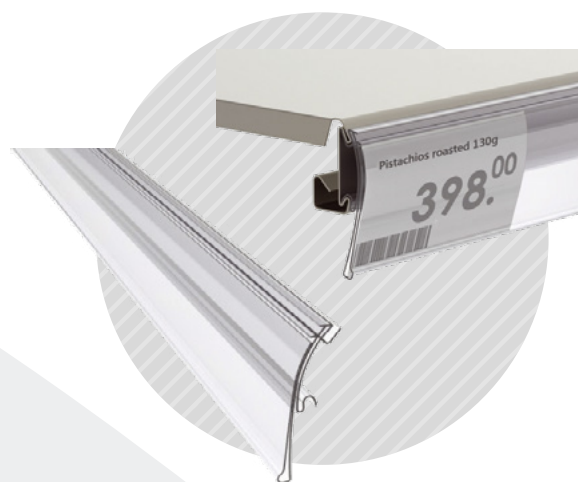

05-09

ΠΡΟΦΙΛ ΡΑΦΙΟΥ 39
Scanner profile 39

Ύψος ετικέτας 39 χιλ.
39mm height for scanner information

1 τεμ | 1 pc
78 τεμ / δέμα | 78 pc / pack

Ειδικά χρώματα
Special Color

PVC