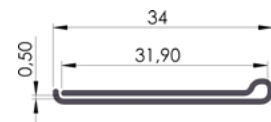

Υψος ετικέτας 73χιλ.
Με αυτοκόλλητες ταινίες διπλής όψης. Διαθέσιμο και έγχρωμο **#05-39**.
73mm height for scanner information.
With adhesive tapes on the back.
Also available in color **#05-39**.

1 τεμ | 1 pc
40 τεμ / δέμα | 40 pc / pack

05-31

ΠΡΟΦΙΛ ΕΤΙΚΕΤΑ DECOLINE 79
Profile 79 for Decoline

Υψος ετικέτας 79 χιλ.
79mm height for scanner information

1 τεμ | 1 pc
40 τεμ / δέμα | 40 pc / pack

05-16

ΠΡΟΦΙΛ ΑΥΤΟΚΟΛΛΗΤΟ 39ΧΙΛ
Self adhesive Scanner profile 39

Υψος ετικέτας 39χιλ.
Με αυτοκόλλητη ταινία διπλής όψης.
Διαθέσιμο και έγχρωμο **#05-33**.
39mm height for scanner information.
With adhesive tape on the back. Also available in color **#05-33**.

1 τεμ | 1 pc
25 τεμ / δέμα | 25 pc / pack

05-40

ΠΡΟΦΙΛ ΑΥΤΟΚΟΛΛΗΤΟ 32ΧΙΛ.
Self adhesive Scanner profile 32

Υψος ετικέτας 32χιλ.
Με αυτοκόλλητη ταινία διπλής όψης.
Διαθέσιμο και έγχρωμο **#05-41.**
32mm height for scanner information.
With adhesive tape on the back.
Also available in color **#05-41.**