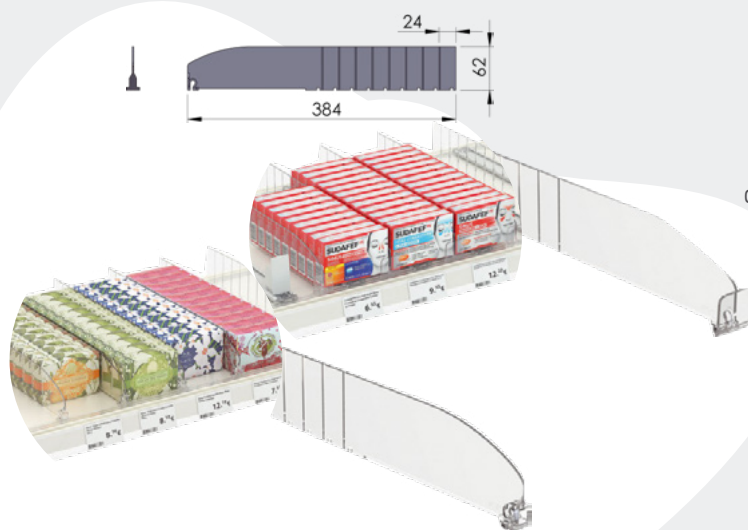

Υψος ετικέτας 73χιλ.
Με αυτοκόλλητες ταινίες διπλής όψης. Διαθέσιμο και έγχρωμο **#05-39**.
73mm height for scanner information.
With adhesive tapes on the back.
Also available in color **#05-39**.

1 τεμ | 1 pc
40 τεμ / δέμα | 40 pc / pack

Υψος ετικέτας 39χιλ.
Με αυτοκόλλητη ταινία διπλής όψης.
Διαθέσιμο και έγχρωμο **#05-33**.
39mm height for scanner information.
With adhesive tape on the back. Also available in color **#05-33**.

1 τεμ | 1 pc
25 τεμ / δέμα | 25 pc / pack

05-65-00

SPRING PUSHER 40ΧΙΛ.
Spring Pusher 40mm

Πρωθητήρας προϊόντων με και χωρίς
ψηλό Stop εμπρός.
Διατίθεται για βάθη των ραφιών 285 και 385χιλ.
Δύναμη ελατηρίου: 3N, 7N, 9N.
Product Launcher with/without front- Stop.
Available for 285, 385 shelves' depths.
Spring strength: 3N, 7N, 9N.

1τεμ | 1pc
20τεμ /δεμα | 20pc /pack

05-83-00

ΔΙΑΧΩΡΙΣΤΙΚΟ ΡΑΦΙΩΝ 6ΕΚΑΤ.
Shelve divider 6cm

Με 8 σπασίματα ανα 25χιλ για ευκολη επιλογή του
επιθυμητού μήκους. Ειδικοί κωδικοί διαθέσιμοι με
και χωρίς εμπρός μετώπη και σε μήκη 185-385χιλ.