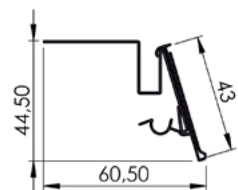

Για τα συστήματα ραφιών Tego. Ύψος ετικέτας 39 χιλ.
Διαθέσιμο και έγχρωμο **#05-44**
For Tego shelf systems. 39mm height for scanner information. Available in color **#05-44**.

1 τεμ | 1 pc
84 τεμ / δέμα | 84 pc / pack