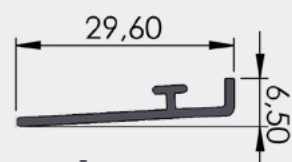

1τεμ | 1pc
100μ /ρόλο | 100m /roll

Ειδικά χρώματα
Special Color

PVC

05-64

ΠΡΟΦΙΛ ΒΑΣΗ ΣΤΗΡΙΞΗΣ ΔΙΑΧΩΡΙΣΤΙΚΩΝ 30
Support base 30 for dividers

Με μαγνήτη, πλάτους 25χιλ.
Με προεξοχή για τα διαχωριστικά ραφιών.
With magnet 25mm width. Clip for shelf dividers.