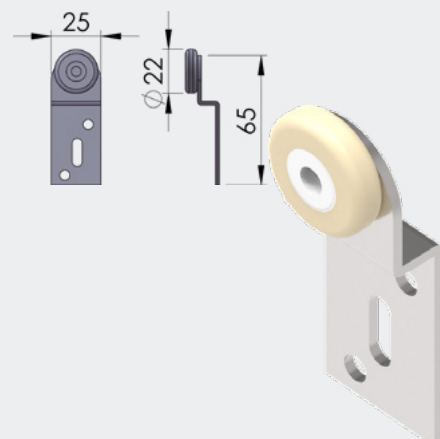

04-49-01

ΡΑΟΥΛΟ ΜΕ ΛΑΜΑ 1Κ.
Trolley 1cm

Από nylon με ρουλεμάν
Made of nylon and zinc-coated steel, ball bearings

1 τεμ | 1 pc
100 τεμ / δεμα | 100 pc / pack