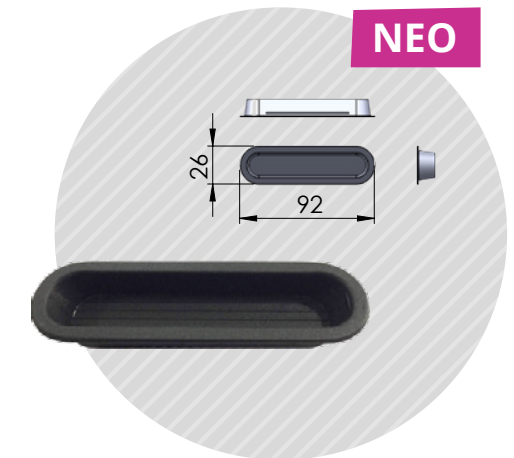

1τεμ | 1pc

Γκρι | Gray  
Ral7004

04-42-05

**ΧΟΥΦΤΑ ΚΛΕΙΣΤΗ 86\*20**  
Recessed closed handle 86\*20

NEO

1τεμ | 1pc

Μαύρο | Black  
Ral9017

04-42-03

**ΧΟΥΦΤΑ ΚΛΕΙΣΤΗ 175\*69**  
Recessed closed handle 175\*69

NEO

1τεμ | 1pc

Μαύρο | Black  
Ral9017

04-42-06

**ΧΟΥΦΤΑ ΚΛΕΙΣΤΗ 106\*35**  
Recessed closed handle 106\*35

NEO

1τεμ | 1pc