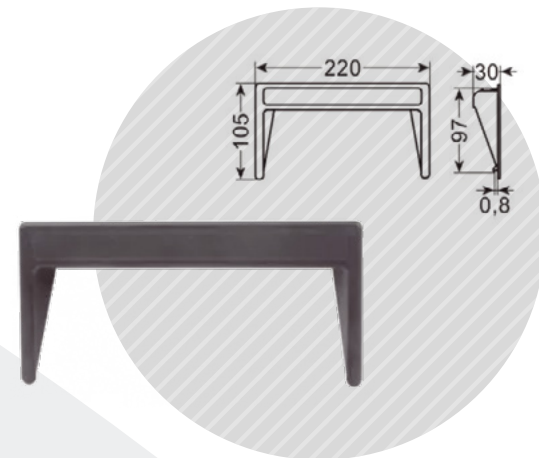

04-42-01

ΧΟΥΦΤΑ ΚΛΕΙΣΤΗ 178*33
Recessed closed handle 178*33

1τεμ | 1pc

Μαύρο | Black
Ral9017

04-42-04

ΧΟΥΦΤΑ ΚΛΕΙΣΤΗ 94*35
Recessed closed handle 94*35

NEO

1τεμ | 1pc

Μαύρο | Black
Ral9017

04-42-02

ΧΟΥΦΤΑ ΚΛΕΙΣΤΗ 220*10
Recessed closed handle 220*10

1τεμ | 1pc

Γκρι | Gray
Ral7004

04-42-05

ΧΟΥΦΤΑ ΚΛΕΙΣΤΗ 86*20
Recessed closed handle 86*20

NEO

1τεμ | 1pc

Μαύρο | Black
Ral9017