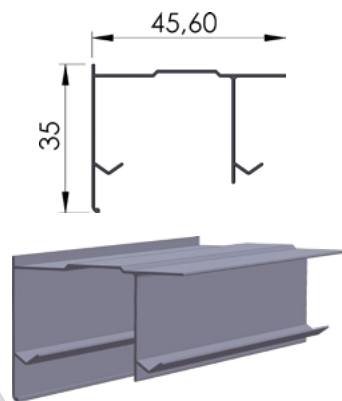

## Accessories & Profiles For Cabinets

Η LEONIDIS διαθέτει εξαρτήματα σύνδεσης ερμαρίων για αντοχή και λειτουργικότητα.

*Aluminum guides, castors and roller bearings for door manufacturers.*

# 07

04-48

ΟΔΗΓΟΣ ΓΙΑ ΠΟΡΤΕΣ ΕΡΜΑΡΙΩΝ  
Support rail

1 τεμ | 1 pc  
4 τεμ / δεμα \* 5μ | 4 pc / pack \* 5m

Anodized aluminium.  
Non anodized aluminium

04-49-02

ΡΑΟΥΛΟ ΜΕ ΛΑΜΑ ΙΣΙΟ  
Trolley

Από nylon με ρουλεμάν  
Made of nylon and zinc-coated steel,  
ball bearings