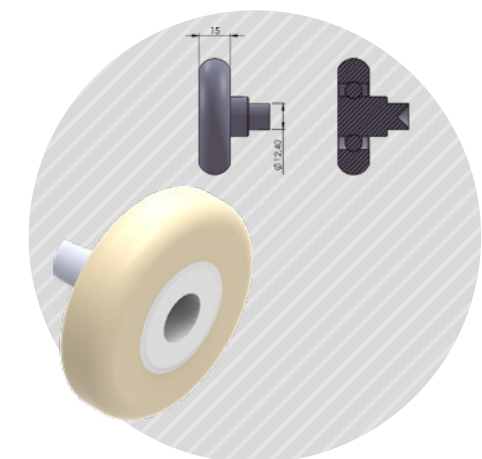

# 07

04-48

ΟΔΗΓΟΣ ΓΙΑ ΠΟΡΤΕΣ ΕΡΜΑΡΙΩΝ  
Support rail

1 τεμ | 1 pc  
4 τεμ / δεμα \* 5μ | 4 pc / pack \* 5m

Anodized aluminium.  
Non anodized aluminium

04-49-02

ΡΑΟΥΛΟ ΜΕ ΛΑΜΑ ΙΣΙΟ  
Trolley

Από nylon με ρουλεμάν  
Made of nylon and zinc-coated steel,  
ball bearings

1 τεμ | 1 pc  
100 τεμ / δεμα | 10 pc / pack

04-49-00

ΡΑΟΥΛΟ ΜΕ ΛΑΜΑ 1,5Κ.  
Trolley 1,5mm

Από nylon με ρουλεμάν  
Made of nylon and zinc-coated steel, ball bearings

1 τεμ | 1 pc  
100 τεμ / δεμα | 10 pc / pack

04-51

ΡΑΟΥΛΟ Φ22ΧΙΛ.  
Trolley D22mm

Από nylon με ρουλεμάν  
Made of nylon and ball bearings

1 τεμ | 1 pc  
1500 τεμ / δεμα | 1500 pc / pack

04-49-01

ΡΑΟΥΛΟ ΜΕ ΛΑΜΑ 1Κ.  
Trolley 1cm

Από nylon με ρουλεμάν  
Made of nylon and zinc-coated steel, ball bearings