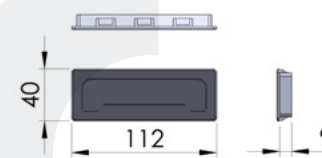

**ΧΟΥΦΤΑ ΚΛΕΙΣΤΗ 175\*69**  
Recessed closed handle 175\*69

NEO

1τεμ | 1pc

Μαύρο | Black  
Ral9017

04-42-06

**ΧΟΥΦΤΑ ΚΛΕΙΣΤΗ 106\*35**  
Recessed closed handle 106\*35

NEO

1τεμ | 1pc