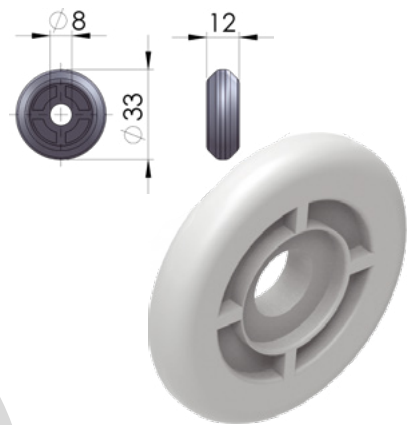

04-51

ΡΑΟΥΛΟ Φ22ΧΙΛ.  
Trolley D22mm

Από nylon με ρουλεμάν  
Made of nylon and ball bearings

1 τεμ | 1 pc  
1500 τεμ / δεμα | 1500 pc / pack

04-49-01

ΡΑΟΥΛΟ ΜΕ ΛΑΜΑ 1Κ.  
Trolley 1cm

Από nylon με ρουλεμάν  
Made of nylon and zinc-coated steel, ball bearings

1 τεμ | 1 pc  
100 τεμ / δεμα | 100 pc / pack

04-51-02

ΡΑΟΥΛΟ Φ25ΧΙΛ.  
Trolley D25mm

NEO

Από nylon με ρουλεμάν  
Made of nylon and ball bearings

1 τεμ | 1 pc  
1500 τεμ / δεμα | 1500 pc / pack

04-20

ΡΑΟΥΛΟ Φ33ΧΙΛ.  
Trolley D33mm

1 τεμ | 1 pc  
1500 τεμ / δέμα | 1500 pc / pack

Γκρι | Gray  
Ral7004

04-92-01

ΚΑΤΩ ΟΔΗΓΟΣ ΕΡΜΑΡΙΟΥ 18ΧΙΛ.  
Bottom cabinet rail 18mm

1 τεμ | 1 pc  
80 τεμ / δέμα | 80 pc / pack

Γκρι | Gray  
Ral7004

04-82

ΚΑΤΩ ΟΔΗΓΟΣ ΕΡΜΑΡΙΟΥ  
Bottom cabinet rail