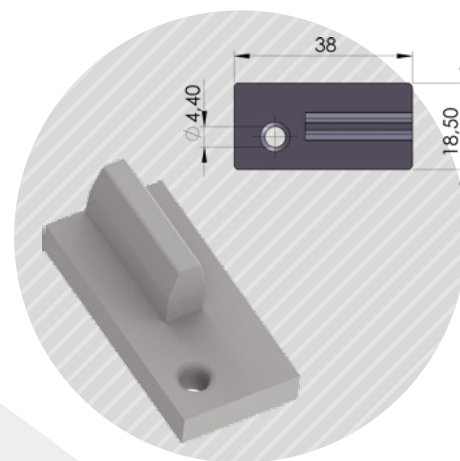

1 τεμ | 1 pc  
1500 τεμ / δέμα | 1500 pc / pack

Γκρι | Gray  
Ral7004

04-92-01

ΚΑΤΩ ΟΔΗΓΟΣ ΕΡΜΑΡΙΟΥ 18ΧΙΛ.  
Bottom cabinet rail 18mm

1 τεμ | 1 pc  
80 τεμ / δέμα | 80 pc / pack

Γκρι | Gray  
Ral7004

04-82

ΚΑΤΩ ΟΔΗΓΟΣ ΕΡΜΑΡΙΟΥ  
Bottom cabinet rail