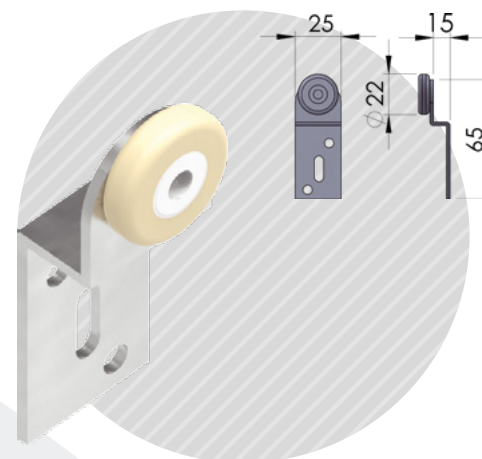

# 07

04-48

ΟΔΗΓΟΣ ΓΙΑ ΠΟΡΤΕΣ ΕΡΜΑΡΙΩΝ  
Support rail

1 τεμ | 1 pc  
4 τεμ / δεμα \* 5μ | 4 pc / pack \* 5m

Anodized aluminium.  
Non anodized aluminium

04-49-02

ΡΑΟΥΛΟ ΜΕ ΛΑΜΑ ΙΣΙΟ  
Trolley

Από nylon με ρουλεμάν  
Made of nylon and zinc-coated steel,  
ball bearings

1 τεμ | 1 pc  
100 τεμ / δεμα | 10 pc / pack

04-49-00

ΡΑΟΥΛΟ ΜΕ ΛΑΜΑ 1,5Κ.  
Trolley 1,5mm

Από nylon με ρουλεμάν  
Made of nylon and zinc-coated steel, ball bearings

1 τεμ | 1 pc  
100 τεμ / δεμα | 10 pc / pack