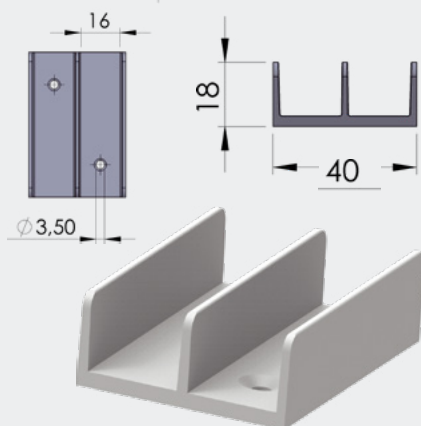

04-92

ΚΑΤΩ ΟΔΗΓΟΣ ΕΡΜΑΡΙΟΥ 16ΧΙΛ.
Bottom cabinet rail 16mm

1 τεμ | 1 pc
80 τεμ / δέμα | 80 pc / pack

Γκρι | Gray
Ral7004

04-111-02

ΣΤΗΡΙΓΜΑΤΑ ΜΠΑΡΑΣ
Base for Coffee bar drawer