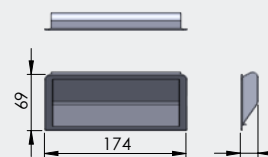

04-42-03

ΧΟΥΦΤΑ ΚΛΕΙΣΤΗ 175*69
Recessed closed handle 175*69

NEO