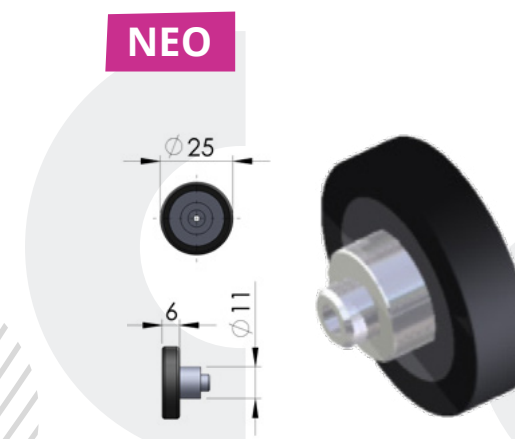

1 τεμ | 1 pc  
100 τεμ / δεμα | 100 pc / pack

04-51-02

ΡΑΟΥΛΟ Φ25ΧΙΛ.  
Trolley D25mm

NEO

Από nylon με ρουλεμάν  
Made of nylon and ball bearings

1 τεμ | 1 pc  
1500 τεμ / δεμα | 1500 pc / pack

04-20

ΡΑΟΥΛΟ Φ33ΧΙΛ.  
Trolley D33mm

1 τεμ | 1 pc  
1500 τεμ / δέμα | 1500 pc / pack

Γκρι | Gray  
Ral7004

04-92-01

ΚΑΤΩ ΟΔΗΓΟΣ ΕΡΜΑΡΙΟΥ 18ΧΙΛ.  
Bottom cabinet rail 18mm

1 τεμ | 1 pc  
80 τεμ / δέμα | 80 pc / pack

Γκρι | Gray  
Ral7004

04-82

ΚΑΤΩ ΟΔΗΓΟΣ ΕΡΜΑΡΙΟΥ  
Bottom cabinet rail