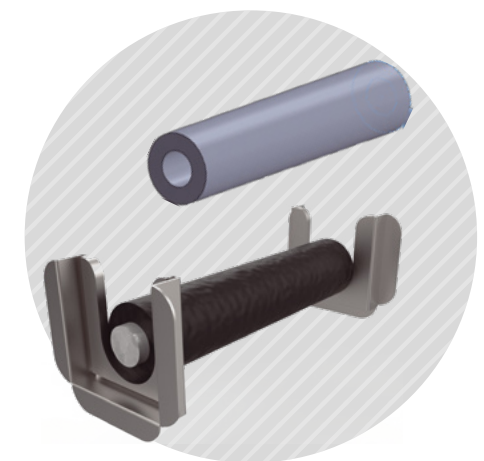

04-20

ΡΑΟΥΛΟ Φ33ΧΙΛ.
Trolley D33mm

1 τεμ | 1 pc
1500 τεμ / δέμα | 1500 pc / pack

Γκρι | Gray
Ral7004

04-92-01

ΚΑΤΩ ΟΔΗΓΟΣ ΕΡΜΑΡΙΟΥ 18ΧΙΛ.
Bottom cabinet rail 18mm

1 τεμ | 1 pc
80 τεμ / δέμα | 80 pc / pack

Γκρι | Gray
Ral7004

04-82

ΚΑΤΩ ΟΔΗΓΟΣ ΕΡΜΑΡΙΟΥ
Bottom cabinet rail

1 τεμ | 1 pc
200 τεμ / δέμα | 200 pc / pack

Γκρι | Gray
Ral7004

04-111-01

ΜΠΑΡΑ ΣΥΡΤΑΡΙΟΥ ΚΑΦΕ Φ34.5
Profile D34,5 for Coffee drawer

Συnergάζεται με το **#04-111-02.**
Works with **#40-111-02.**

1 τεμ | 1 pc
3 μ / τεμ | 3 m / pack

Μαύρο | Black
Ral9017

04-92

ΚΑΤΩ ΟΔΗΓΟΣ ΕΡΜΑΡΙΟΥ 16ΧΙΛ.
Bottom cabinet rail 16mm

1 τεμ | 1 pc
80 τεμ / δέμα | 80 pc / pack

Γκρι | Gray
Ral7004

04-111-02

ΣΤΗΡΙΓΜΑΤΑ ΜΠΑΡΑΣ
Base for Coffee bar drawer

Συnergάζεται με το **#04-111-01.**
Works with **#40-111-01.**

1 ζευγάρι | 1 set

Ανοδωμένο Αλουμίνιο
Anodized Aluminium

INOX | INOX