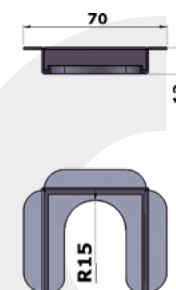

Μαύρο | Black  
Ral9017

04-92

ΚΑΤΩ ΟΔΗΓΟΣ ΕΡΜΑΡΙΟΥ 16ΧΙΛ.  
Bottom cabinet rail 16mm

1 τεμ | 1 pc  
80 τεμ / δέμα | 80 pc / pack

Γκρι | Gray  
Ral7004

04-111-02

ΣΤΗΡΙΓΜΑΤΑ ΜΠΑΡΑΣ  
Base for Coffee bar drawer