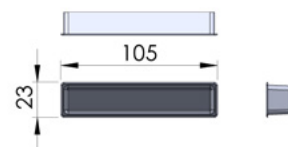

04-42-07

ΧΟΥΦΤΑ ΚΛΕΙΣΤΗ 100*20
Recessed closed handle 100*20

NEO