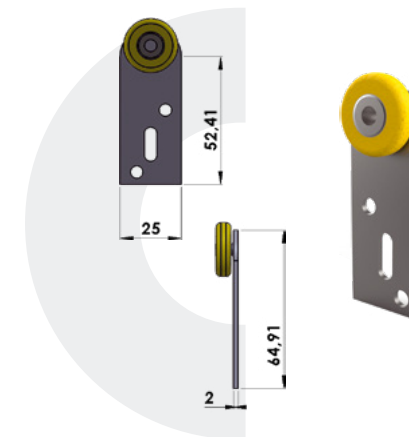

## Accessories & Profiles For Cabinets

Η LEONIDIS διαθέτει εξαρτήματα σύνδεσης ερμαρίων για αντοχή και λειτουργικότητα.

*Aluminum guides, castors and roller bearings for door manufacturers.*

# 07

04-48

ΟΔΗΓΟΣ ΓΙΑ ΠΟΡΤΕΣ ΕΡΜΑΡΙΩΝ  
Support rail

1 τεμ | 1 pc  
4 τεμ / δεμα \* 5μ | 4 pc / pack \* 5m

Anodized aluminium.  
Non anodized aluminium

04-49-02

ΡΑΟΥΛΟ ΜΕ ΛΑΜΑ ΙΣΙΟ  
Trolley

Από nylon με ρουλεμάν  
Made of nylon and zinc-coated steel,  
ball bearings

1 τεμ | 1 pc  
100 τεμ / δεμα | 10 pc / pack

04-49-00

ΡΑΟΥΛΟ ΜΕ ΛΑΜΑ 1,5Κ.  
Trolley 1,5mm

Από nylon με ρουλεμάν  
Made of nylon and zinc-coated steel, ball bearings

1 τεμ | 1 pc  
100 τεμ / δεμα | 10 pc / pack