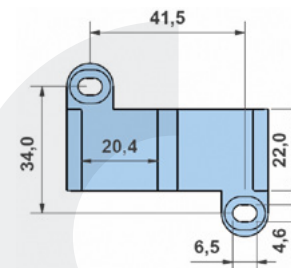

1 τεμ | 1 pc  
1500 τεμ / δέμα | 1500 pc / pack

Γκρι | Gray  
Ral7004

04-92-01

ΚΑΤΩ ΟΔΗΓΟΣ ΕΡΜΑΡΙΟΥ 18ΧΙΛ.  
Bottom cabinet rail 18mm

1 τεμ | 1 pc  
80 τεμ / δέμα | 80 pc / pack

Γκρι | Gray  
Ral7004

04-82

ΚΑΤΩ ΟΔΗΓΟΣ ΕΡΜΑΡΙΟΥ  
Bottom cabinet rail