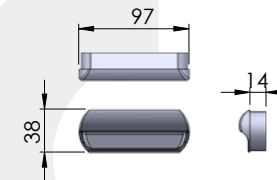

1τεμ | 1pc

Μαύρο | Black
Ral9017

04-42-04

ΧΟΥΦΤΑ ΚΛΕΙΣΤΗ 94*35
Recessed closed handle 94*35

NEO

1τεμ | 1pc

Μαύρο | Black
Ral9017

04-42-02

ΧΟΥΦΤΑ ΚΛΕΙΣΤΗ 220*10
Recessed closed handle 220*10

1τεμ | 1pc

Γκρι | Gray
Ral7004