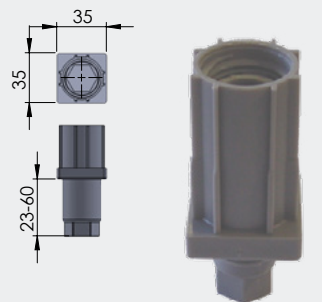

04-97-12

ΤΑΠΑ & ΡΕΓΟΥΛΑΤ.ΚΟΛ.ΠΛΑΣΤ.35*35 2,5-6ΕΚΑΤ.
Foot 35X35 Grey 2,5-6cm

NEO