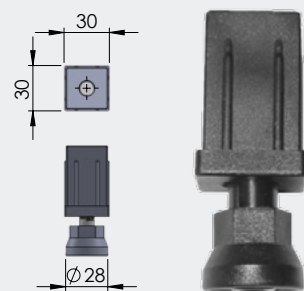

04-97-05

ΤΑΠΑ & ΡΕΓΟΥΛΑΤΟΡΟΣ 25*25 (1,3-2,3CM)
Adjustable foot 25X25 1,3-2,3cm

Γαλβανισμένα παξιμάδ και βίδα M10.
Thread and screw galvanized.

1τεμ | 1pc
100τεμ /δεμα | 100pc /pack

Μαύρο | Black
Ral9017

04-13

ΤΑΠΑ & ΡΕΓΟΥΛΑΤΟΡΟΣ 35X35 2-3,8ΕΚ
Adjustable foot 35X35 2-3,8cm

1τεμ | 1pc
100τεμ /δεμα | 100pc /pack

Μαύρο | Black
Ral9017

04-12

ΤΑΠΑ & ΡΕΓΟΥΛΑΤΟΡΟΣ 30X30 2-3,8ΕΚ
Adjustable foot 30x30 2-3,8cm

1τεμ | 1pc
100τεμ /δεμα | 100pc /pack

Μαύρο | Black
Ral9017

04-97-06

ΤΑΠΑ&ΣΤΡΟΓΓ.ΡΕΓΟΥΛΑΤ.40X40 1,7-6ΕΚ.
Insert 40X40 round leveller 1,7-6cm

Διαθέσιμο και σε 35*35.
Available also in 35*35mm insert.

250τεμ /δεμα | 250pc /pack

Μαύρο | Black
Ral9017

NEO

04-97-08

ΤΑΠΑ&ΡΕΓΟΥΛΑΤ. 30*30 2,5-4ΕΚΑΤ.
Inox foot 30x30 2,5-4cm

NEO

250τεμ /δεμα | 250pc /pack

Μαύρο | Black
Ral9017

04-97-07

ΤΑΠΑ 40X40*2 M10
Insert 40x40*2 M10

NEO

250τεμ /δεμα | 250pc /pack

Μαύρο | Black
Ral9017