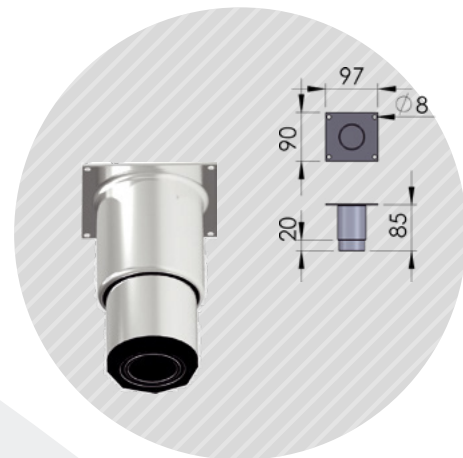

1τεμ | 1pc
90τεμ /δεμα | 90pc /pack

04-94-09

ΠΟΔΙ INOX Φ48*60 M10
Foot inox D48*60cm m10

150τεμ /δεμα | 150pc /pack

NEO

04-94-03

ΠΟΔΙ 10,5-15,5ΕΚΑΤ.
Adjustable foot 10,5-15,5cm

Με ανοξείδωτο AISI-304
Made of grinded stainless steel AISI-304