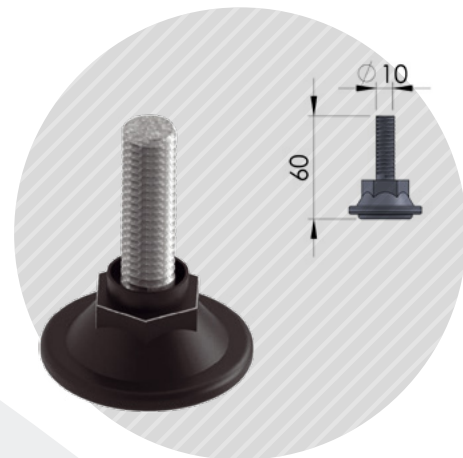

ΤΑΠΑ 40X40*2 M10
Insert 40x40*2 M10

NEO

250τεμ /δεμα | 250pc /pack

Μαύρο | Black
Ral9017

04-11-00

ΡΥΘΜΙΖΟΜΕΝΟ ΠΟΔΙ 3/8*40ΧΙΛ.
Adjustable foot 3/8*40mm

Γαλβανισμένο σπείρωμα.
Διατίθεται σε ειδικά μεγέθη από 2,5-6 εκ.υψος
σπειρώματος κατόπιν παραγγελίας.
Thread made of Galvanized steel.
Other sizes from 2,5-6cm available upon
request.

1τεμ | 1pc
100τεμ /δεμα | 100pc /pack

Μαύρο | Black
Ral9017

04-11-01

ΡΥΘΜΙΖΟΜΕΝΟ ΠΟΔΙ Μ10*60ΧΙΛ
Adjustable foot M10*60mm

Το σπείρωμα είναι ανοξείδωτο. Διατίθεται σε
ειδικά μεγέθη κατόπιν παραγγελίας
Thread made of stainless steel.
Other sizes available on request

1τεμ | 1pc
350τεμ /δεμα | 350pc /pack

Μαύρο | Black
Ral9017

04-97

ΤΑΠΑ & ΡΕΓΟΥΛΑΤΟΡΟΣ 40Χ40 3,5-6,5ΕΚ
Adjustable foot 40X40 3,5-6,5cm

Το κάλυμμα είναι από ανοξείδωτο AISI-304
Adjuster made of grinded stainless steel
AISI-304