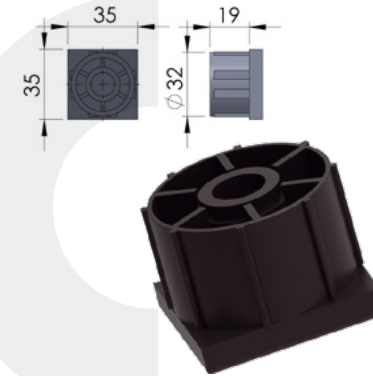

ΤΑΠΑ 40X40*2 M10
Insert 40x40*2 M10

NEO

250τεμ /δεμα | 250pc /pack

Μαύρο | Black
Ral9017

04-11-00

ΡΥΘΜΙΖΟΜΕΝΟ ΠΟΔΙ 3/8*40ΧΙΛ.
Adjustable foot 3/8*40mm

Γαλβανισμένο σπείρωμα.
Διατίθεται σε ειδικά μεγέθη από 2,5-6 εκ.υψος
σπειρώματος κατόπιν παραγγελίας.
Thread made of Galvanized steel.
Other sizes from 2,5-6cm available upon
request.

1τεμ | 1pc
350τεμ /δεμα | 350pc /pack

Μαύρο | Black
Ral9017

04-10

ΤΑΠΑ ΠΟΔΑΡΙΚΟΥ 35*35ΧΙΛ.
Threaded Billet 35*35mm

Με γαλβανισμένο εσωτερικό παξιμάδι.
Διατίθεται σε ειδικά μεγέθη κατόπιν παραγγελίας
Thread made of Galvanized steel.
Other sizes available on request

1τεμ | 1pc
100τεμ /δεμα | 100pc /pack

Μαύρο | Black
Ral9017

04-11-01

ΡΥΘΜΙΖΟΜΕΝΟ ΠΟΔΙ Μ10*60ΧΙΛ
Adjustable foot M10*60mm

Το σπείρωμα είναι ανοξείδωτο. Διατίθεται σε
ειδικά μεγέθη κατόπιν παραγγελίας
Thread made of stainless steel.
Other sizes available on request