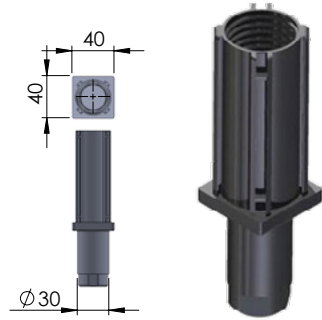

04-97-10

ΤΑΠΑ & ΡΕΓΟΥΛΑΤ.ΚΟΛ.ΠΛΑΣΤ.40*40 2-7ΕΚΑΤ
Foot 40x40 2-7cm

NEO

250τεμ /δεμα | 250pc /pack

04-97-11

ΤΑΠΑ & ΡΕΓΟΥΛΑΤ.ΚΟΛ.ΠΛΑΣΤ.30*30 1,5-5ΕΚΑΤ.
Foot 30X30 Grey 1,5-5cm

NEO

250τεμ /δεμα | 250pc /pack