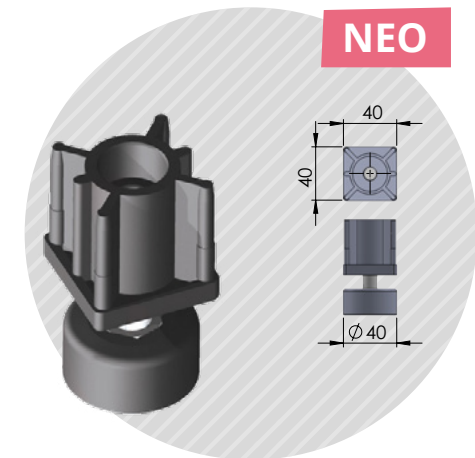

NEO

04-97-08

ΤΑΠΑ&ΡΕΓΟΥΛΑΤ. 30*30 2,5-4ΕΚΑΤ.
Inox foot 30x30 2,5-4cm

NEO