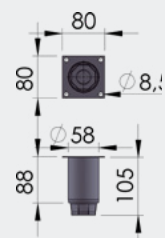

1τεμ | 1pc
90τεμ /δεμα | 90pc /pack

04-94-09

ΠΟΔΙ INOX Φ48*60 M10
Foot inox D48*60cm m10

150τεμ /δεμα | 150pc /pack

NEO

04-94-03

ΠΟΔΙ 10,5-15,5ΕΚΑΤ.
Adjustable foot 10,5-15,5cm

Με ανοξείδωτο AISI-304
Made of grinded stainless steel AISI-304

1τεμ | 1pc
75τεμ /δεμα | 75pc /pack

04-97-13

ΤΑΠΑ & ΡΕΓΟΥΛΑΤ. 20*20
Insert foot 20x20

NEO

250τεμ /δεμα | 250pc /pack

04-97-05

ΤΑΠΑ & ΡΕΓΟΥΛΑΤΟΡΟΣ 25*25 (1,3-2,3CM)
Adjustable foot 25X25 1,3-2,3cm

Γαλβανισμένα παξιμάδ και βίδα M10.
Thread and screw galvanized.