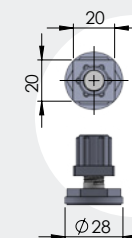

1τεμ | 1pc
90τεμ /δεμα | 90pc /pack

04-94-09

ΠΟΔΙ INOX Φ48*60 M10
Foot inox D48*60cm m10

150τεμ /δεμα | 150pc /pack

NEO

04-94-03

ΠΟΔΙ 10,5-15,5ΕΚΑΤ.
Adjustable foot 10,5-15,5cm

Με ανοξείδωτο AISI-304
Made of grinded stainless steel AISI-304

1τεμ | 1pc
75τεμ /δεμα | 75pc /pack

04-97-13

ΤΑΠΑ & ΡΕΓΟΥΛΑΤ. 20*20
Insert foot 20x20

NEO

250τεμ /δεμα | 250pc /pack

04-97-05

ΤΑΠΑ & ΡΕΓΟΥΛΑΤΟΡΟΣ 25*25 (1,3-2,3CM)
Adjustable foot 25X25 1,3-2,3cm

Γαλβανισμένα παξιμάδ και βίδα M10.
Thread and screw galvanized.