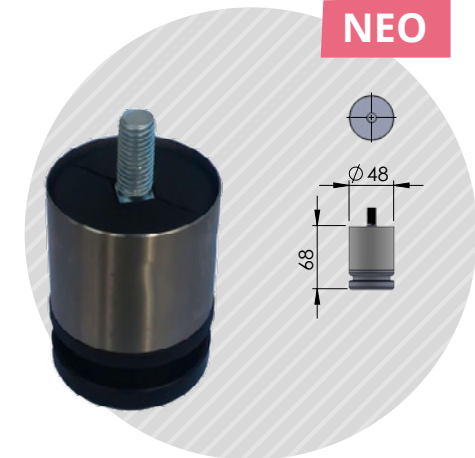

Με ανοξείδωτο AISI-304
Made of grinded stainless steel AISI-304

1τεμ | 1pc
24τεμ /δεμα | 24pc /pack

04-94-02

ΠΟΔΙ 8,5-12,5ΕΚΑΤ.
Adjustable foot 8,5-12,5cm

Με ανοξείδωτο AISI-304
Made of grinded stainless steel AISI-304

1τεμ | 1pc
90τεμ /δεμα | 90pc /pack

04-94-09

ΠΟΔΙ INOX Φ48*60 M10
Foot inox D48*60cm m10

150τεμ /δεμα | 150pc /pack

NEO

04-94-03

ΠΟΔΙ 10,5-15,5ΕΚΑΤ.
Adjustable foot 10,5-15,5cm

Με ανοξείδωτο AISI-304
Made of grinded stainless steel AISI-304

1τεμ | 1pc
75τεμ /δεμα | 75pc /pack

04-97-13

ΤΑΠΑ & ΡΕΓΟΥΛΑΤ. 20*20
Insert foot 20x20

NEO

250τεμ /δεμα | 250pc /pack

04-97-05

ΤΑΠΑ & ΡΕΓΟΥΛΑΤΟΡΟΣ 25*25 (1,3-2,3CM)
Adjustable foot 25X25 1,3-2,3cm

Γαλβανισμένα παξιμάδ και βίδα M10.
Thread and screw galvanized.

ΤΑΠΑ 40X40*2 M10
Insert 40x40*2 M10

NEO

250τεμ /δεμα | 250pc /pack

Μαύρο | Black
Ral9017

04-11-00

ΡΥΘΜΙΖΟΜΕΝΟ ΠΟΔΙ 3/8*40ΧΙΛ.
Adjustable foot 3/8*40mm

Γαλβανισμένο σπείρωμα.
Διατίθεται σε ειδικά μεγέθη από 2,5-6 εκ.υψος
σπειρώματος κατόπιν παραγγελίας.
Thread made of Galvanized steel.
Other sizes from 2,5-6cm available upon
request.