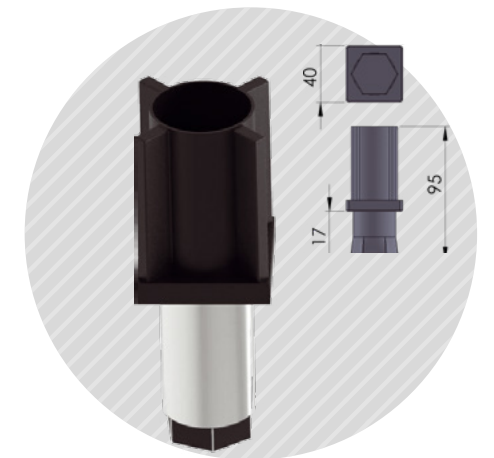

04-11-00

ΡΥΘΜΙΖΟΜΕΝΟ ΠΟΔΙ 3/8*40ΧΙΛ.
Adjustable foot 3/8*40mm

Γαλβανισμένο σπείρωμα.
Διατίθεται σε ειδικά μεγέθη από 2,5-6 εκ.υψος
σπειρώματος κατόπιν παραγγελίας.
Thread made of Galvanized steel.
Other sizes from 2,5-6cm available upon
request.

1τεμ | 1pc
350τεμ /δεμα | 350pc /pack

Μαύρο | Black
Ral9017

04-10

ΤΑΠΑ ΠΟΔΑΡΙΚΟΥ 35*35ΧΙΛ.
Threaded Billet 35*35mm

Με γαλβανισμένο εσωτερικό παξιμάδι.
Διατίθεται σε ειδικά μεγέθη κατόπιν παραγγελίας
Thread made of Galvanized steel.
Other sizes available on request

1τεμ | 1pc
100τεμ /δεμα | 100pc /pack

Μαύρο | Black
Ral9017

04-11-01

ΡΥΘΜΙΖΟΜΕΝΟ ΠΟΔΙ Μ10*60ΧΙΛ
Adjustable foot M10*60mm

Το σπείρωμα είναι ανοξείδωτο. Διατίθεται σε
ειδικά μεγέθη κατόπιν παραγγελίας
Thread made of stainless steel.
Other sizes available on request

1τεμ | 1pc
350τεμ /δεμα | 350pc /pack

Μαύρο | Black
Ral9017

04-97

ΤΑΠΑ & ΡΕΓΟΥΛΑΤΟΡΟΣ 40Χ40 3,5-6,5ΕΚ
Adjustable foot 40X40 3,5-6,5cm

Το κάλυμμα είναι από ανοξείδωτο AISI-304
Adjuster made of grinded stainless steel
AISI-304

1τεμ | 1pc
250τεμ /δεμα | 250pc /pack

Μαύρο | Black
Ral9017

04-09

ΤΑΠΑ ΠΟΔΑΡΙΚΟΥ 30*30ΧΙΛ.
Threaded Billet 30*30mm

Με γαλβανισμένο εσωτερικό παξιμάδι.
Διατίθεται σε ειδικά μεγέθη κατόπιν παραγγελίας
Thread made of Galvanized steel.
Other sizes available on request

1τεμ | 1pc
100τεμ /δεμα | 100pc /pack

Μαύρο | Black
Ral9017

04-97-09

ΤΑΠΑ&ΡΕΓΟΥΛΑΤ.ΚΟΛ.ΠΛΑΣΤ.40*40 1,5-4ΕΚΑΤ.
FOOT40x40 1,5-4cm

NEO

250τεμ /δεμα | 250pc /pack

Μαύρο | Black
Ral9017