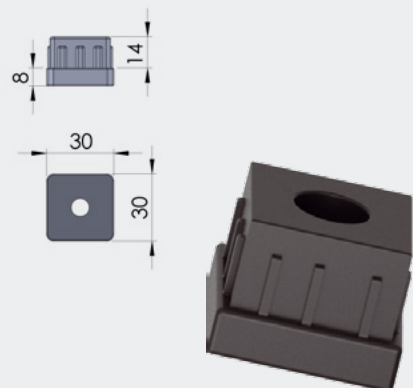

04-09

ΤΑΠΑ ΠΟΔΑΡΙΚΟΥ 30*30ΧΙΛ.
Threaded Billet 30*30mm