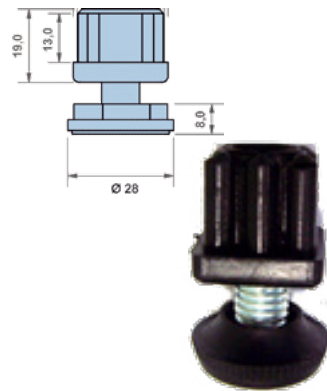

1τεμ | 1pc
90τεμ /δεμα | 90pc /pack

04-94-09

ΠΟΔΙ INOX Φ48*60 M10
Foot inox D48*60cm m10

150τεμ /δεμα | 150pc /pack

NEO

04-94-03

ΠΟΔΙ 10,5-15,5ΕΚΑΤ.
Adjustable foot 10,5-15,5cm

Με ανοξείδωτο AISI-304
Made of grinded stainless steel AISI-304

1τεμ | 1pc
75τεμ /δεμα | 75pc /pack

04-97-13

ΤΑΠΑ & ΡΕΓΟΥΛΑΤ. 20*20
Insert foot 20x20

NEO

250τεμ /δεμα | 250pc /pack

04-97-05

ΤΑΠΑ & ΡΕΓΟΥΛΑΤΟΡΟΣ 25*25 (1,3-2,3CM)
Adjustable foot 25X25 1,3-2,3cm

Γαλβανισμένα παξιμάδ και βίδα M10.
Thread and screw galvanized.

ΤΑΠΑ 40X40*2 M10
Insert 40x40*2 M10

NEO

250τεμ /δεμα | 250pc /pack

Μαύρο | Black
Ral9017

04-11-00

ΡΥΘΜΙΖΟΜΕΝΟ ΠΟΔΙ 3/8*40ΧΙΛ.
Adjustable foot 3/8*40mm

Γαλβανισμένο σπείρωμα.
Διατίθεται σε ειδικά μεγέθη από 2,5-6 εκ.υψος
σπειρώματος κατόπιν παραγγελίας.
Thread made of Galvanized steel.
Other sizes from 2,5-6cm available upon
request.