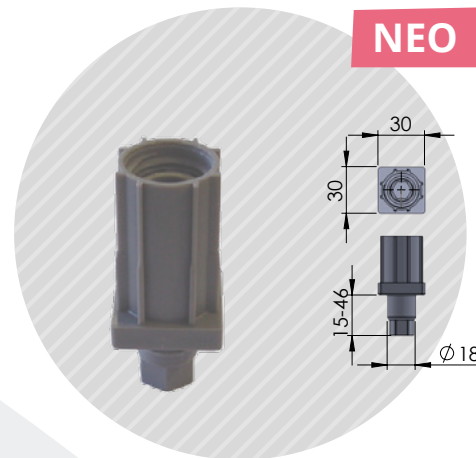

04-97-10

ΤΑΠΑ & ΡΕΓΟΥΛΑΤ.ΚΟΛ.ΠΛΑΣΤ.40*40 2-7ΕΚΑΤ
Foot 40x40 2-7cm

NEO

250τεμ /δεμα | 250pc /pack

04-97-11

ΤΑΠΑ & ΡΕΓΟΥΛΑΤ.ΚΟΛ.ΠΛΑΣΤ.30*30 1,5-5ΕΚΑΤ.
Foot 30X30 Grey 1,5-5cm

NEO

250τεμ /δεμα | 250pc /pack

04-97-12

ΤΑΠΑ & ΡΕΓΟΥΛΑΤ.ΚΟΛ.ΠΛΑΣΤ.35*35 2,5-6ΕΚΑΤ.
Foot 35X35 Grey 2,5-6cm

NEO

250τεμ /δεμα | 250pc /pack