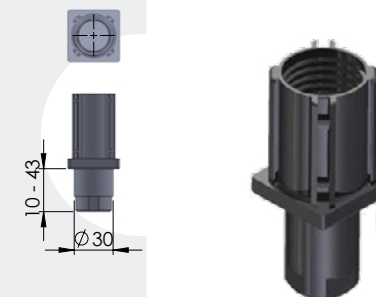

Με γαλβανισμένο εσωτερικό παξιμάδι.
Διατίθεται σε ειδικά μεγέθη κατόπιν παραγγελίας
Thread made of Galvanized steel.
Other sizes available on request

1τεμ | 1pc
100τεμ /δεμα | 100pc /pack

Μαύρο | Black
Ral9017

04-97-09

ΤΑΠΑ&ΡΕΓΟΥΛΑΤ.ΚΟΛ.ΠΛΑΣΤ.40*40 1,5-4ΕΚΑΤ.
FOOT40x40 1,5-4cm

NEO