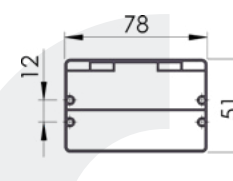

NEO

1τεμ | 1pc

08-13

ΚΟΛΩΝΑ 34*27,5ΧΙΛ
Profile 34*27,5mm

1τεμ | 1pc
12τεμ /δεμα | 12pc /pack

04-23

ΠΡΟΣΤΑΤΕΥΤΙΚΟ ΛΑΜΑΡΙΝΑΣ
Cover

1τεμ | 1pc
50τεμ /δεμα * 3μετρα | 50pc /pack * 3m

07-82

ΚΟΛΩΝΑ 78*51ΧΙΛ
Profile 78*51mm

1τεμ | 1pc
2τεμ /δεμα | 2pc /pack

04-73

ΓΩΝΙΑ 38*50ΧΙΛ.
Profile 38*50mm

Κατάλληλο για ψυκτικούς θαλάμους.
Χρησιμοποιεί τον **#04-74**.
Έχει υποδοχή για αντίσταση και μαγνήτη.
For refrigerated cabinets.
Works with **#04-74**.
Can hold heating cable and magnet