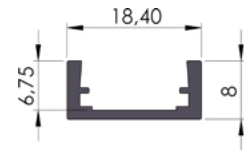

08-34

ΒΑΣΗ LED
Led base profile

1τεμ | 1pc
32τεμ /δεμα * 5μετρα | 32pc /pack * 5m

Ral9006
Φυσική Ανοδίσωση | Natural Anodized

Αλουμίνιο | Aluminum

08-36

ΤΑΠΑ LED
Plug for Led