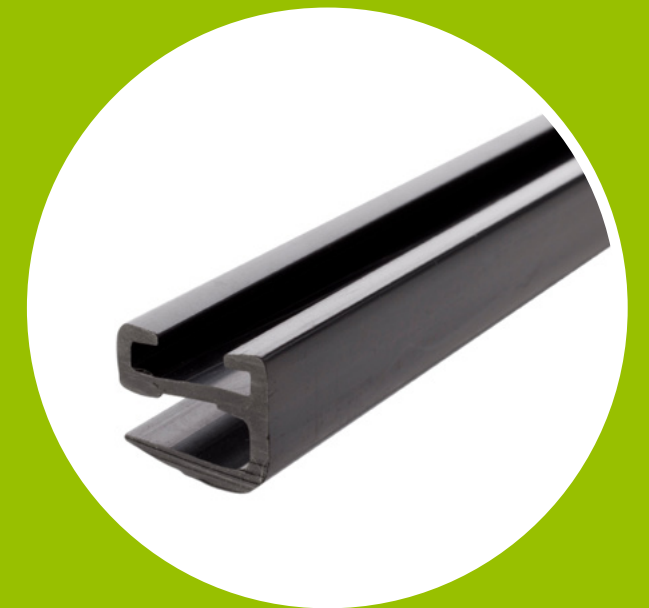

ΠΛΑΣΤΙΚΑ ΠΡΟΦΙΛ ΚΑΤΑΣΚΕΥΩΝ

Plastic Construction Profiles

Πολυάριθμα αισθητικά
στυλ και τεχνολογικές
λύσεις, πλαστικά σε γωνία,
σχήμα πι και κολώνες.

*Numerous aesthetic styles and
technological solutions, plastics
in corners, U and columns.*

08-34

ΒΑΣΗ LED
Led base profile

1τεμ | 1pc
32τεμ /δεμα * 5μετρα | 32pc /pack * 5m

Ral9006
Φυσική Ανοδίσωση | Natural Anodized

Αλουμίνιο | Aluminum

08-36

ΤΑΠΑ LED
Plug for Led

Συνεργάζεται με το **#08-34.**
Works with **#08-34.**

1τεμ | 1pc

Γκρί | Gray
Ral7004

ABS

08-34-07

ΒΑΣΗ LED ΕΣΩΤΕΡΙΚΗ
Led base profile internal

1τεμ | 1pc
32τεμ /δεμα * 5μετρα | 32pc /pack * 5m

Ral9006
Φυσική Ανοδίσωση | Natural Anodized

Αλουμίνιο | Aluminum