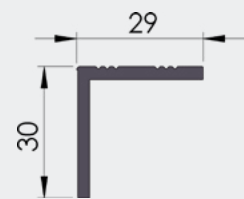

1τεμ | 1pc
10τεμ /δεμα *4μετρα | 10pc /pack *4m

04-74

ΓΩΝΙΑΔΑΚΙ 20*20*13ΧΙΛ.
Angle 20*20*13mm

Χρησιμοποιείται με τον **#04-73**
Work with **#04-73**

1τεμ | 1pc
600τεμ /δεμα | 600pc /pack

07-15

ΓΩΝΙΑ 29*30*3ΧΙΛ.
Profile 29*30*3mm

1τεμ | 1pc
10τεμ /δεμα | 10pc /pack

07-16

ΓΩΝΙΑ 40*30*3ΧΙΛ.
Profile 40*30*3mm

1τεμ | 1pc
10τεμ /δεμα | 10pc /pack

07-17

ΓΩΝΙΑ 35*37*3ΧΙΛ.
Profile 35*37*3mm

1τεμ | 1pc
10τεμ /δεμα | 10pc /pack

07-18

ΓΩΝΙΑ 80*23*2ΧΙΛ.
Profile 80*23*2mm

1τεμ | 1pc
10τεμ /δεμα | 10pc /pack

07-148

ΓΩΝΙΑ 40X20X2ΧΙΛ
PROFILE 40x20x2mm

NEO

1τεμ | 1pc
10τεμ /δεμα | 10pc /pack

07-50

ΓΩΝΙΑ 26,5*27,5ΧΙΛ.
Profile 26,5*27,5mm