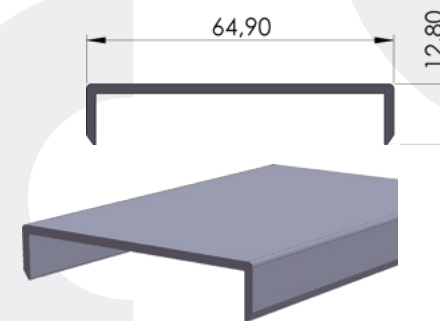

1τεμ | 1pc
10τεμ /δεμα *4μ | 10pc /pack *4m

04-83

ΠΙ 7 ΕΚ
U 7cm

1τεμ | 1pc
10τεμ /δεμα *4μ | 10pc /pack *4m