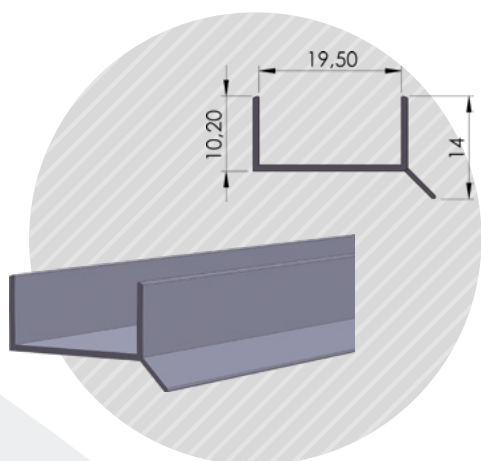

1τεμ | 1pc
10τεμ /δεμα *4μ | 10pc /pack *4m

05-15

ΜΠΑΖΑ ΠΙ 2ΚΑΤ.
U profile frame 2cm

1τεμ | 1pc
10τεμ /δεμα | 10pc /pack