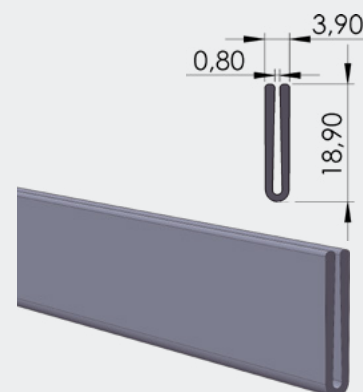

NEO

1τεμ | 1pc

08-13

ΚΟΛΩΝΑ 34*27,5ΧΙΛ
Profile 34*27,5mm

1τεμ | 1pc
12τεμ /δεμα | 12pc /pack

04-23

ΠΡΟΣΤΑΤΕΥΤΙΚΟ ΛΑΜΑΡΙΝΑΣ
Cover

1τεμ | 1pc
50τεμ /δεμα * 3μετρα | 50pc /pack * 3m

07-82

ΚΟΛΩΝΑ 78*51ΧΙΛ
Profile 78*51mm

1τεμ | 1pc
2τεμ /δεμα | 2pc /pack

04-73

ΓΩΝΙΑ 38*50ΧΙΛ.
Profile 38*50mm

Κατάλληλο για ψυκτικούς θαλάμους.
Χρησιμοποιεί τον **#04-74**.
Έχει υποδοχή για αντίσταση και μαγνήτη.
For refrigerated cabinets.
Works with **#04-74**.
Can hold heating cable and magnet