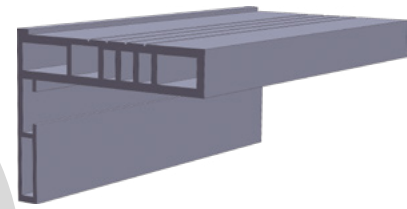

07-82

ΚΟΛΩΝΑ 78*51ΧΙΛ
Profile 78*51mm

1τεμ | 1pc
2τεμ /δεμα | 2pc /pack

04-73

ΓΩΝΙΑ 38*50ΧΙΛ.
Profile 38*50mm

Κατάλληλο για ψυκτικούς θαλάμους.
Χρησιμοποιεί τον **#04-74**.
Έχει υποδοχή για αντίσταση και μαγνήτη.
For refrigerated cabinets.
Works with **#04-74**.
Can hold heating cable and magnet