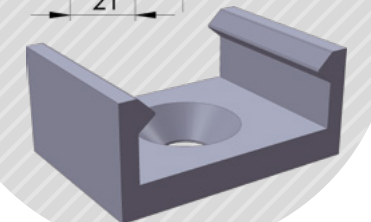

08-34

ΒΑΣΗ LED
Led base profile

1τεμ | 1pc
32τεμ /δεμα * 5μετρα | 32pc /pack * 5m

Ral9006
Φυσική Ανοδίσωση | Natural Anodized

Αλουμίνιο | Aluminum

08-36

ΤΑΠΑ LED
Plug for Led

Συνεργάζεται με το **#08-34.**
Works with **#08-34.**

1τεμ | 1pc

Γκρί | Gray
Ral7004

ABS

08-34-07

ΒΑΣΗ LED ΕΣΩΤΕΡΙΚΗ
Led base profile internal

1τεμ | 1pc
32τεμ /δεμα * 5μετρα | 32pc /pack * 5m

Ral9006
Φυσική Ανοδίσωση | Natural Anodized

Αλουμίνιο | Aluminum

08-34-09

ΒΑΣΗ ΣΤΗΡΙΞΗΣ LED
Support base led

1τεμ | 1pc

Γκρί | Gray
Ral7004

08-34-25

ΒΑΣΗ LED ΓΩΝΙΑ 45 ΜΟΙΡΩΝ
Led Base Profile 45 Degrees

1τεμ | 1pc
30τεμ /δεμα * 5μετρα | 30pc /pack * 5m

Ral9006
Φυσική Ανοδίσωση | Natural Anodized

Αλουμίνιο | Aluminum

08-35-00

ΚΑΠΑΚΙ LED
Led cover profile

Συνεργάζεται με το **#08-34. #08-35-07.**
Works with **#08-34. #08-35-07.**

1τεμ | 1pc
32τεμ /δεμα * 5μετρα | 32pc /pack * 5m

Διάφανο
Transparent

Οπαλ
Opal

PC