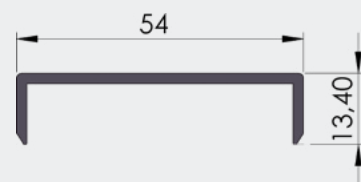

1τεμ | 1pc
10τεμ /δεμα *4μ | 10pc /pack *4m

04-03

ΠΙ 6 ΕΚ
U 6cm