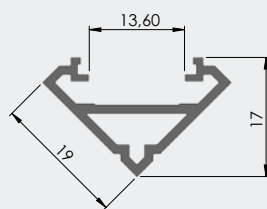

08-34-25

ΒΑΣΗ LED ΓΩΝΙΑ 45 ΜΟΙΡΩΝ
Led Base Profile 45 Degrees

1τεμ | 1pc
30τεμ /δεμα * 5μετρα | 30pc /pack * 5m

Ral9006
Φυσική Ανοδίσωση | Natural Anodized

Αλουμίνιο | Aluminum

08-35-00

ΚΑΠΑΚΙ LED
Led cover profile