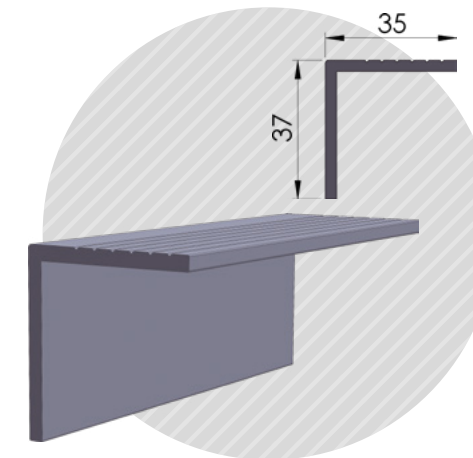

1τεμ | 1pc
10τεμ /δεμα | 10pc /pack

07-16

ΓΩΝΙΑ 40*30*3ΧΙΛ.
Profile 40*30*3mm

1τεμ | 1pc
10τεμ /δεμα | 10pc /pack

07-17

ΓΩΝΙΑ 35*37*3ΧΙΛ.
Profile 35*37*3mm

1τεμ | 1pc
10τεμ /δεμα | 10pc /pack

07-18

ΓΩΝΙΑ 80*23*2ΧΙΛ.
Profile 80*23*2mm

1τεμ | 1pc
10τεμ /δεμα | 10pc /pack

07-148

ΓΩΝΙΑ 40X20X2ΧΙΛ
PROFILE 40x20x2mm

NEO

1τεμ | 1pc
10τεμ /δεμα | 10pc /pack

07-50

ΓΩΝΙΑ 26,5*27,5ΧΙΛ.
Profile 26,5*27,5mm