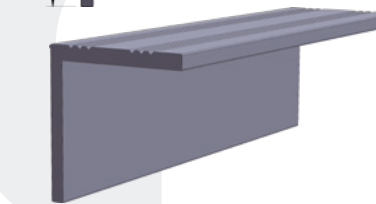

1τεμ | 1pc
10τεμ /δεμα | 10pc /pack

07-17

ΓΩΝΙΑ 35*37*3ΧΙΛ.
Profile 35*37*3mm

1τεμ | 1pc
10τεμ /δεμα | 10pc /pack