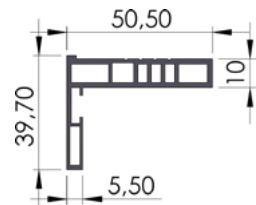

07-82

ΚΟΛΩΝΑ 78*51ΧΙΛ
Profile 78*51mm

1τεμ | 1pc
2τεμ /δεμα | 2pc /pack

04-73

ΓΩΝΙΑ 38*50ΧΙΛ.
Profile 38*50mm

Κατάλληλο για ψυκτικούς θαλάμους.
Χρησιμοποιεί τον **#04-74**.
Έχει υποδοχή για αντίσταση και μαγνήτη.
For refrigerated cabinets.
Works with **#04-74**.
Can hold heating cable and magnet

1τεμ | 1pc
10τεμ /δεμα *4μετρα | 10pc /pack *4m

04-74

ΓΩΝΙΑΔΑΚΙ 20*20*13ΧΙΛ.
Angle 20*20*13mm

Χρησιμοποιείται με τον **#04-73**
Work with **#04-73**

1τεμ | 1pc
600τεμ /δεμα | 600pc /pack

07-15

ΓΩΝΙΑ 29*30*3ΧΙΛ.
Profile 29*30*3mm

1τεμ | 1pc
10τεμ /δεμα | 10pc /pack

07-16

ΓΩΝΙΑ 40*30*3ΧΙΛ.
Profile 40*30*3mm

1τεμ | 1pc
10τεμ /δεμα | 10pc /pack

07-17

ΓΩΝΙΑ 35*37*3ΧΙΛ.
Profile 35*37*3mm

1τεμ | 1pc
10τεμ /δεμα | 10pc /pack

07-18

ΓΩΝΙΑ 80*23*2ΧΙΛ.
Profile 80*23*2mm

1τεμ | 1pc
10τεμ /δεμα | 10pc /pack

07-148

ΓΩΝΙΑ 40X20X2ΧΙΛ
PROFILE 40x20x2mm

NEO

1τεμ | 1pc
10τεμ /δεμα | 10pc /pack

07-50

ΓΩΝΙΑ 26,5*27,5ΧΙΛ.
Profile 26,5*27,5mm