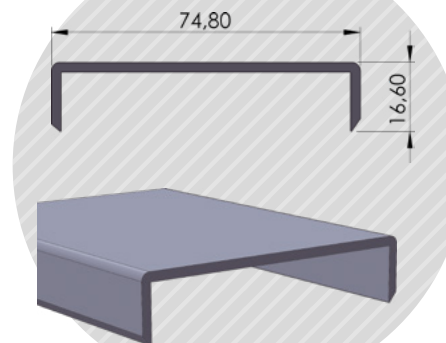

04-21

ΠΙ 4ΕΚΑΤ. ΓΙΑ ΜΑΓΝΗΤΗ
U 4cm for magnet