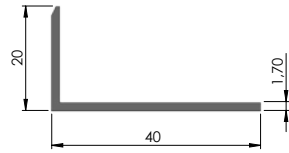

ΓΩΝΙΑ 80*23*2ΧΙΛ.
Profile 80*23*2mm

1τεμ | 1pc
10τεμ /δεμα | 10pc /pack

07-148

ΓΩΝΙΑ 40X20X2ΧΙΛ
PROFILE 40x20x2mm

NEO

1τεμ | 1pc
10τεμ /δεμα | 10pc /pack

07-50

ΓΩΝΙΑ 26,5*27,5ΧΙΛ.
Profile 26,5*27,5mm