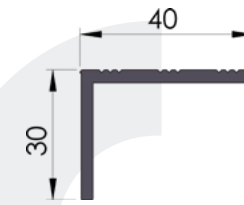

1τεμ | 1pc
10τεμ /δεμα *4μετρα | 10pc /pack *4m

04-74

ΓΩΝΙΑΔΑΚΙ 20*20*13ΧΙΛ.
Angle 20*20*13mm

Χρησιμοποιείται με τον **#04-73**
Work with **#04-73**

1τεμ | 1pc
600τεμ /δεμα | 600pc /pack

07-15

ΓΩΝΙΑ 29*30*3ΧΙΛ.
Profile 29*30*3mm

1τεμ | 1pc
10τεμ /δεμα | 10pc /pack

07-16

ΓΩΝΙΑ 40*30*3ΧΙΛ.
Profile 40*30*3mm

1τεμ | 1pc
10τεμ /δεμα | 10pc /pack

07-17

ΓΩΝΙΑ 35*37*3ΧΙΛ.
Profile 35*37*3mm

1τεμ | 1pc
10τεμ /δεμα | 10pc /pack

07-18

ΓΩΝΙΑ 80*23*2ΧΙΛ.
Profile 80*23*2mm

1τεμ | 1pc
10τεμ /δεμα | 10pc /pack

07-148

ΓΩΝΙΑ 40X20X2ΧΙΛ
PROFILE 40x20x2mm

NEO

1τεμ | 1pc
10τεμ /δεμα | 10pc /pack

07-50

ΓΩΝΙΑ 26,5*27,5ΧΙΛ.
Profile 26,5*27,5mm