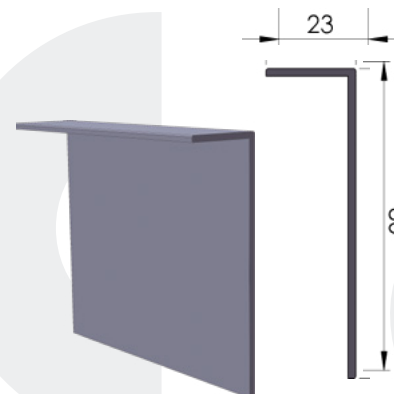

1τεμ | 1pc
10τεμ /δεμα | 10pc /pack

07-16

ΓΩΝΙΑ 40*30*3ΧΙΛ.
Profile 40*30*3mm

1τεμ | 1pc
10τεμ /δεμα | 10pc /pack

07-17

ΓΩΝΙΑ 35*37*3ΧΙΛ.
Profile 35*37*3mm

1τεμ | 1pc
10τεμ /δεμα | 10pc /pack

07-18

ΓΩΝΙΑ 80*23*2ΧΙΛ.
Profile 80*23*2mm

1τεμ | 1pc
10τεμ /δεμα | 10pc /pack

07-148

ΓΩΝΙΑ 40X20X2ΧΙΛ
PROFILE 40x20x2mm

NEO

1τεμ | 1pc
10τεμ /δεμα | 10pc /pack

07-50

ΓΩΝΙΑ 26,5*27,5ΧΙΛ.
Profile 26,5*27,5mm