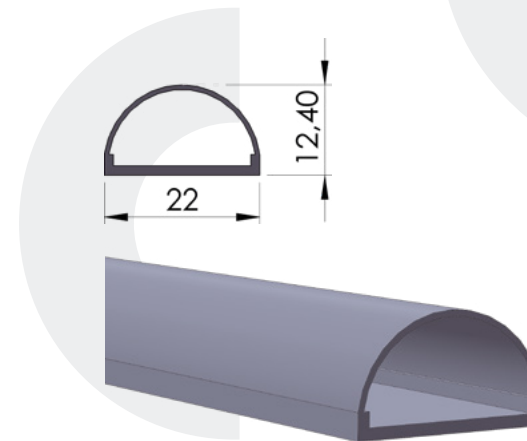

08-35-22

ΚΑΠΑΚΙ ΟΠΑΛ LED ΓΩΝΙΑ 45 ΜΟΙΡΩΝ
Led cover Opal profile 45 Degrees

NEO

Συνεργάζεται με [#08-34-25](#), [#08-36-03](#).

Works with [#08-34-25](#), [#08-36-03](#).

1τεμ | 1pc
30τεμ /δεμα * 5μετρα | 30pc /pack * 5m

04-100-00

ΜΠΑΜΠΕΡ 19ΧΙΛ
Bumber 19mm

1τεμ | 1pc
50τεμ /δεμα * 3μετρα | 50pc /pack * 3m

08-36-03

ΤΑΠΑ ΓΙΑ LED ΓΩΝΙΑ 45 ΜΟΙΡΩΝ
Plug for profile 45 Degrees

Συνεργάζεται με το [#08-34-25](#)

Works with [#08-34-25](#)

NEO

1τεμ | 1pc