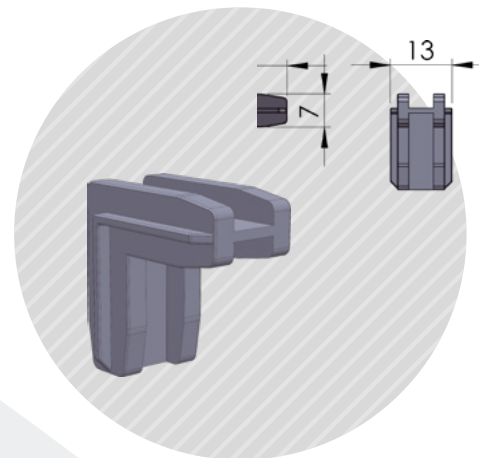

1τεμ | 1pc
10τεμ /δεμα *4μετρα | 10pc /pack *4m

04-74

ΓΩΝΙΑΔΑΚΙ 20*20*13ΧΙΛ.
Angle 20*20*13mm

Χρησιμοποιείται με τον **#04-73**
Work with **#04-73**

1τεμ | 1pc
600τεμ /δεμα | 600pc /pack

07-15

ΓΩΝΙΑ 29*30*3ΧΙΛ.
Profile 29*30*3mm

1τεμ | 1pc
10τεμ /δεμα | 10pc /pack

07-16

ΓΩΝΙΑ 40*30*3ΧΙΛ.
Profile 40*30*3mm

1τεμ | 1pc
10τεμ /δεμα | 10pc /pack

07-17

ΓΩΝΙΑ 35*37*3ΧΙΛ.
Profile 35*37*3mm

1τεμ | 1pc
10τεμ /δεμα | 10pc /pack

07-18