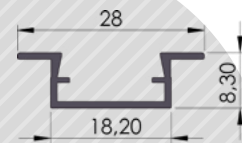

1τεμ | 1pc

Γκρί | Gray
Ral7004

ABS

08-34-07

ΒΑΣΗ LED ΕΣΩΤΕΡΙΚΗ
Led base profile internal

1τεμ | 1pc
32τεμ /δεμα * 5μετρα | 32pc /pack * 5m

Ral9006
Φυσική Ανοδίσωση | Natural Anodized

Αλουμίνιο | Aluminum