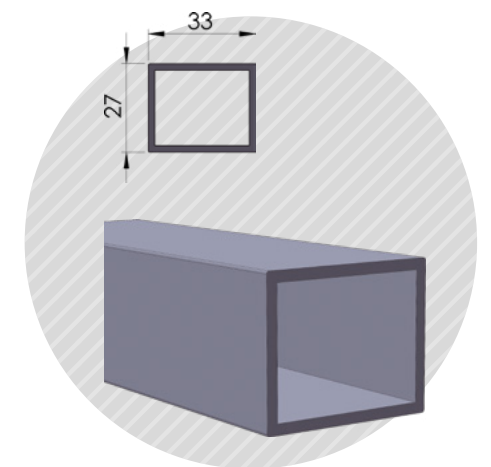

NEO

1τεμ | 1pc

08-13

ΚΟΛΩΝΑ 34*27,5ΧΙΛ
Profile 34*27,5mm

1τεμ | 1pc
12τεμ /δεμα | 12pc /pack

04-23

ΠΡΟΣΤΑΤΕΥΤΙΚΟ ΛΑΜΑΡΙΝΑΣ
Cover

1τεμ | 1pc
50τεμ /δεμα * 3μετρα | 50pc /pack * 3m

07-82

ΚΟΛΩΝΑ 78*51ΧΙΛ
Profile 78*51mm

1τεμ | 1pc
2τεμ /δεμα | 2pc /pack

04-73

ΓΩΝΙΑ 38*50ΧΙΛ.
Profile 38*50mm

Κατάλληλο για ψυκτικούς θαλάμους.
Χρησιμοποιεί τον **#04-74**.
Έχει υποδοχή για αντίσταση και μαγνήτη.
For refrigerated cabinets.
Works with **#04-74**.
Can hold heating cable and magnet