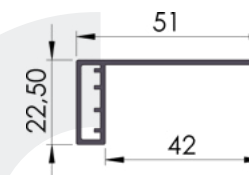

ΓΩΝΙΑ 80*23*2ΧΙΛ.
Profile 80*23*2mm

1τεμ | 1pc
10τεμ /δεμα | 10pc /pack

07-148

ΓΩΝΙΑ 40X20X2ΧΙΛ
PROFILE 40x20x2mm

NEO

1τεμ | 1pc
10τεμ /δεμα | 10pc /pack

07-50

ΓΩΝΙΑ 26,5*27,5ΧΙΛ.
Profile 26,5*27,5mm

ΠΙ 7 ΕΚ
U 7cm

1τεμ | 1pc
10τεμ /δεμα *4μ | 10pc /pack *4m

04-21

ΠΙ 4ΕΚΑΤ. ΓΙΑ ΜΑΓΝΗΤΗ
U 4cm for magnet

1τεμ | 1pc
10τεμ /δεμα *4μ | 10pc /pack *4m

04-71

ΠΙ 5ΚΑΤ. ΓΙΑ ΜΑΓΝΗΤΗ
U 5cm for magnet

1τεμ | 1pc
10τεμ /δεμα *4μ | 10pc /pack *4m

05-15

ΜΠΑΖΑ ΠΙ 2ΚΑΤ.
U profile frame 2cm

1τεμ | 1pc
10τεμ /δεμα | 10pc /pack

05-15-09

ΜΠΑΖΑ ΠΙ 1,8ΚΑΤ.
U profile frame 1,8cm

1τεμ | 1pc
10τεμ /δεμα | 10pc /pack

08-50

ΣΩΛΗΝΑΣ ΕΞ.Φ17
Tube D17mm