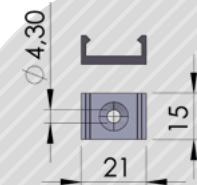

08-34

ΒΑΣΗ LED
Led base profile

1τεμ | 1pc
32τεμ /δεμα * 5μετρα | 32pc /pack * 5m

Ral9006
Φυσική Ανοδίσωση | Natural Anodized

Αλουμίνιο | Aluminum

08-36

ΤΑΠΑ LED
Plug for Led

Συνεργάζεται με το **#08-34.**
Works with **#08-34.**

1τεμ | 1pc

Γκρί | Gray
Ral7004

ABS

08-34-07

ΒΑΣΗ LED ΕΣΩΤΕΡΙΚΗ
Led base profile internal

1τεμ | 1pc
32τεμ /δεμα * 5μετρα | 32pc /pack * 5m

Ral9006
Φυσική Ανοδίσωση | Natural Anodized

Αλουμίνιο | Aluminum

08-34-09

ΒΑΣΗ ΣΤΗΡΙΞΗΣ LED
Support base led

1τεμ | 1pc

Γκρί | Gray
Ral7004

08-34-25

ΒΑΣΗ LED ΓΩΝΙΑ 45 ΜΟΙΡΩΝ
Led Base Profile 45 Degrees

1τεμ | 1pc
30τεμ /δεμα * 5μετρα | 30pc /pack * 5m

Ral9006
Φυσική Ανοδίσωση | Natural Anodized

Αλουμίνιο | Aluminum

08-35-00

ΚΑΠΑΚΙ LED
Led cover profile

Συνεργάζεται με το **#08-34. #08-35-07.**
Works with **#08-34. #08-35-07.**

1τεμ | 1pc
32τεμ /δεμα * 5μετρα | 32pc /pack * 5m

Διάφανο
Transparent

Οπαλ
Opal

PC