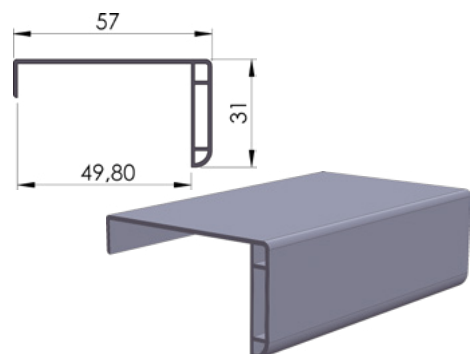

04-71

ΠΙ 5ΚΑΤ. ΓΙΑ ΜΑΓΝΗΤΗ
U 5cm for magnet