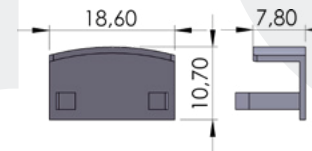

Συνεργάζεται με το **#08-34.**
Works with **#08-34.**

1τεμ | 1pc

Γκρί | Gray
Ral7004

ABS

08-34-07

ΒΑΣΗ LED ΕΣΩΤΕΡΙΚΗ
Led base profile internal

1τεμ | 1pc
32τεμ /δεμα * 5μετρα | 32pc /pack * 5m

Ral9006
Φυσική Ανοδίσωση | Natural Anodized

Αλουμίνιο | Aluminum