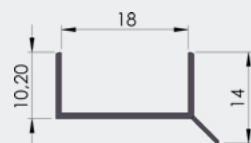

05-15

ΜΠΑΖΑ ΠΙ 2ΚΑΤ.
U profile frame 2cm

1τεμ | 1pc
10τεμ /δεμα | 10pc /pack

05-15-09

ΜΠΑΖΑ ΠΙ 1,8ΚΑΤ.
U profile frame 1,8cm

1τεμ | 1pc
10τεμ /δεμα | 10pc /pack

08-50

ΣΩΛΗΝΑΣ ΕΞ.Φ17
Tube D17mm