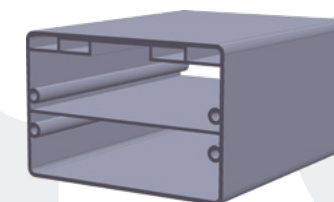

07-82

ΚΟΛΩΝΑ 78*51ΧΙΛ
Profile 78*51mm

1τεμ | 1pc
2τεμ /δεμα | 2pc /pack

04-73

ΓΩΝΙΑ 38*50ΧΙΛ.
Profile 38*50mm

Κατάλληλο για ψυκτικούς θαλάμους.
Χρησιμοποιεί τον **#04-74**.
Έχει υποδοχή για αντίσταση και μαγνήτη.
For refrigerated cabinets.
Works with **#04-74**.
Can hold heating cable and magnet