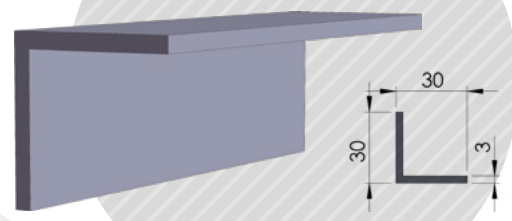

04-17

ΠΙ 5 ΕΚ
U 5cm