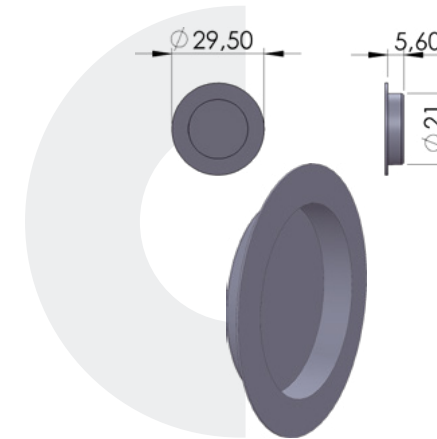

04-63-02

ΤΑΠΑ ΓΙΑ ΜΕΝΤΕΣΕ 22,1\*22,1-Φ7ΧΙΛ.  
Plastic supplement 22,1\*22,1 mm for pivot hinges D7mm

1τεμ | 1pc  
150τεμ /δεμα | 150pc /pack

04-64-01

ΤΑΠΑ ΓΙΑ ΜΕΝΤΕΣΕ 16\*16-Φ6ΧΙΛ.  
Plastic supplement 16\*16 mm for pivot hinges D6mm

1τεμ | 1pc  
300τεμ /δεμα | 300pc /pack

04-70-00

ΤΑΠΑ ΓΙΑ ΜΕΝΤΕΣΣΕ Φ6-Φ10ΧΙΛ.  
Plastic supplement for pivot hinges D6-D10

1τεμ | 1pc  
900τεμ /δεμα | 900pc /pack

Λευκό | White  
Ral9010

04-75-01

ΤΑΠΑ ΠΟΛΥΟΡΕΘΑΝΗΣ Φ21ΧΙΛ.  
Plug D21mm