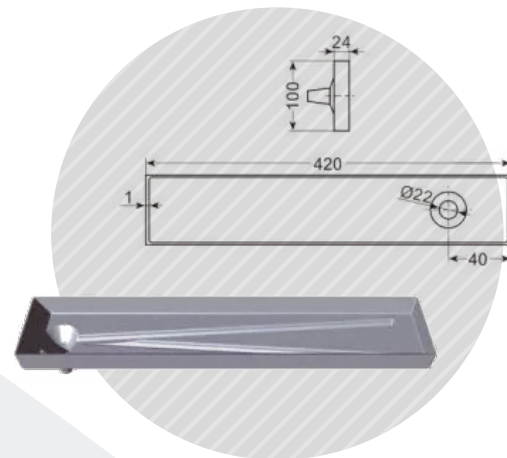

04-161-01

ΤΑΠΑ 30*30ΧΙΛ.
Plug 30*30mm

1 τεμ | 1 pc

Μαύρο | Black
Ral9017