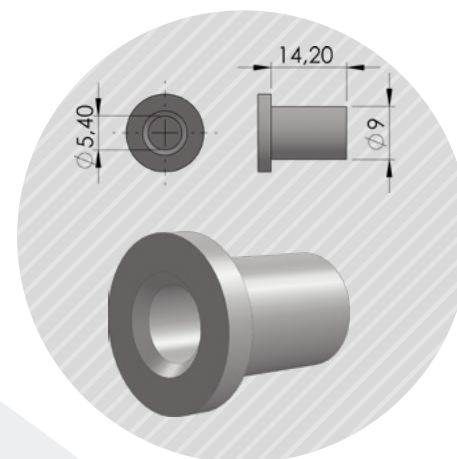

1τεμ | 1pc  
200τεμ /δεμα | 200pc /pack

Διάφανο  
Transparent

04-70-01

ΤΑΠΑ ΓΙΑ ΜΕΝΤΕΣΣΕ Φ6-Φ9ΧΙΛ.  
Plastic supplement for pivot hinges D6-D9

1τεμ | 1pc  
900τεμ /δεμα | 900pc /pack

Λευκό | White  
Ral9010

09-99-01

ΑΥΤΟΚΟΛΛΗΤΗ ΤΑΙΝΙΑ ΔΙΑΦΑΝΗ  
Adhesive tape transparent

Δυνατό κράτημα, μη αφαιρούμενη.  
Πάχος:0,3χιλ Πλάτος:12χιλ.  
Strong hold, non-removable  
Thickness:0,3mm Width:12mm

1ρολλό | 1roll  
200μ /ρολλό | 200m /roll