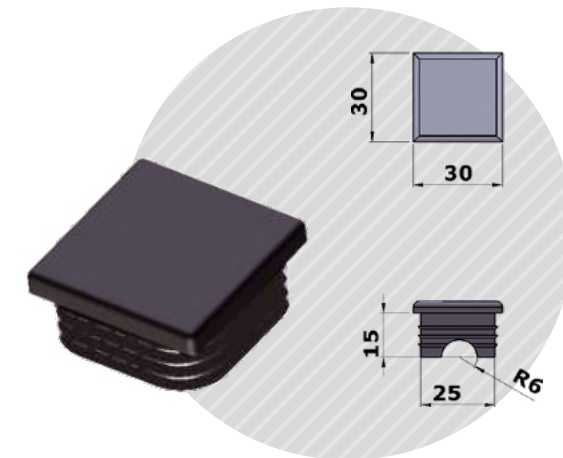

1 τεμ | 1 pc

Μαύρο | Black  
Ral9017

04-159-00

ΛΕΚΑΝΑΚΙ 420\*100  
Plastic Tray 420\*100

1 τεμ | 1 pc

Γκρι | Gray  
Ral7004

04-161-01

ΤΑΠΑ 30\*30ΧΙΛ.  
Plug 30\*30mm

1 τεμ | 1 pc

Μαύρο | Black  
Ral9017

04-160-00

ΚΥΨΕΛΗ 3,5 ΓΚΡΙ 2000\*1000\*19  
Honeycomb 3,5 Gery 2000\*1000\*20

Χρησιμοποιείται για την στρωτή ροή αέρα στην ψύξη. Εύρος θερμοκρασίας: -40°C / +110°C  
Βάρος: 3,85 kg