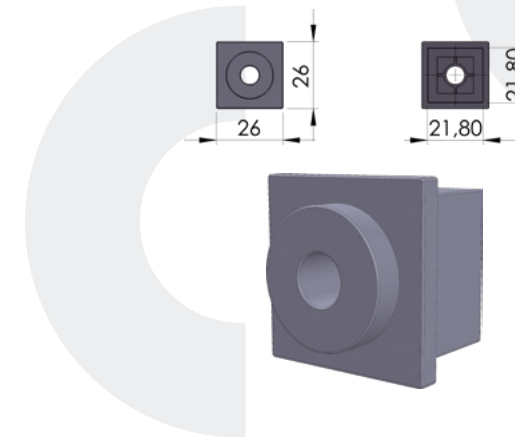

04-161-26

ΤΑΠΑ Φ35,5\*15ΧΙΛ  
PLUG D35,5\*15

NEO

1τεμ | 1pc  
100τεμ /δεμα | 100pc /pack

04-63-03

ΤΑΠΑ ΓΙΑ ΜΕΝΤΕΣΕ 21,5\*21,5-Φ7ΧΙΛ.  
Plastic supplement 21,5\*21,5 mm for pivot hinges D7mm

1τεμ | 1pc  
150τεμ /δεμα | 150pc /pack