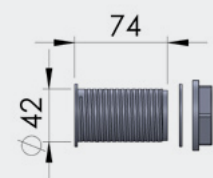

04-147-06

ΑΠΟΧΕΤΕΥΣΗ ΜΕ ΕΠΑΝΩ ΧΕΙΛΟΣ 65ΧΙΛ Φ42 1 1/4"
Drain Tube Upper 65mm D42 1 1/4"

NEO