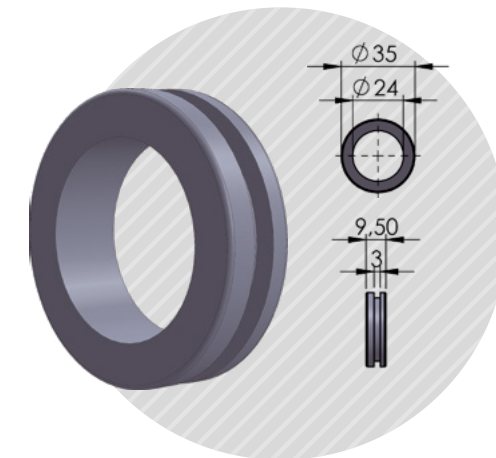

04-147-06

ΑΠΟΧΕΤΕΥΣΗ ΜΕ ΕΠΑΝΩ ΧΕΙΛΟΣ 65ΧΙΛ Φ42 1 1/4"
Drain Tube Upper 65mm D42 1 1/4"

NEO

1τεμ | 1pc
60τεμ /δεμα | 60pc /pack

Γκρι | Gray
Ral7004

04-148-02

ΛΑΣΤΙΧΟ Φ6-Φ11ΧΙΛ
Grommet D6-D11mm BLACK

NEO

1τεμ | 1pc
100τεμ /δεμα | 100pc /pack

Μαύρο | Black
Ral9017