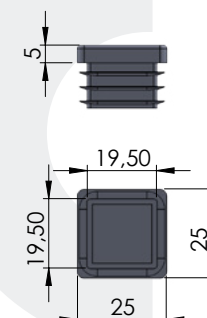

Used in the laminar air flow in refrigeration.  
Temperature range: -40°C / +110°C  
Weight: 3.85 kg

1 τεμ | 1 pc

Γκρι | Gray  
Ral7004

PC

04-161-02

ΤΑΠΑ 25\*25ΧΙΛ.  
Plug 25\*25mm

NEO

Διαθέσιμο και σε μαύρο [#04-161-15](#)