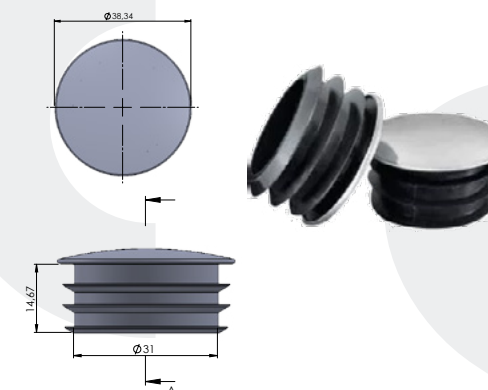

1τεμ | 1pc
100τεμ /δεμα | 100pc /pack

Διάφανο
Transparent

04-161-23

ΤΑΠΑ 60*30ΧΙΛ M10
PLUG 60*30mm M10

NEO

1τεμ | 1pc
100τεμ /δεμα | 100pc /pack

Γκρι | Gray
Ral7042

04-161-24

ΤΑΠΑ ΧΡΩΜΙΟ Φ38 1-2ΧΙΛ
PLUG CHROME D38 1-2mm

NEO