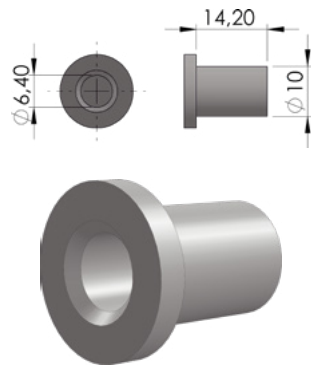

04-70-00

ΤΑΠΑ ΓΙΑ ΜΕΝΤΕΣΣΕ Φ6-Φ10ΧΙΛ.
Plastic supplement for pivot hinges D6-D10

1τεμ | 1pc
900τεμ /δεμα | 900pc /pack

Λευκό | White
Ral9010

04-75-01

ΤΑΠΑ ΠΟΛΥΟΡΕΘΑΝΗΣ Φ21ΧΙΛ.
Plug D21mm