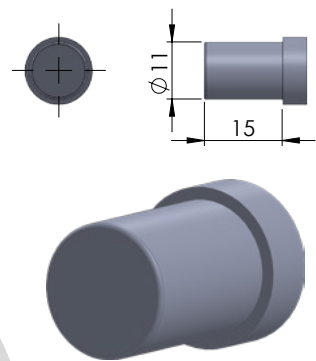

04-148-03

ΤΑΠΑ Φ11-Φ13ΧΙΛ-15ΧΙΛ ΒΑΘΟΣ  
PLUG D11-D13mm-15mm depth

NEO

1 τεμ | 1 pc

Διάφανο  
Transparent

Σιλίκόνη  
Silicone

04-161-00

ΤΑΠΑ 35\*35ΧΙΛ.  
Plug 35\*35mm