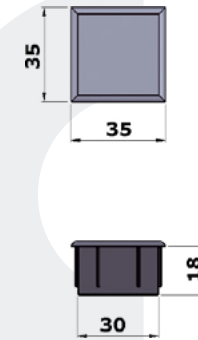

04-148-03

ΤΑΠΑ Φ11-Φ13ΧΙΛ-15ΧΙΛ ΒΑΘΟΣ  
PLUG D11-D13mm-15mm depth

NEO

1 τεμ | 1 pc

Διάφανο  
Transparent

Σιλίκόνη  
Silicone

04-161-00

ΤΑΠΑ 35\*35ΧΙΛ.  
Plug 35\*35mm