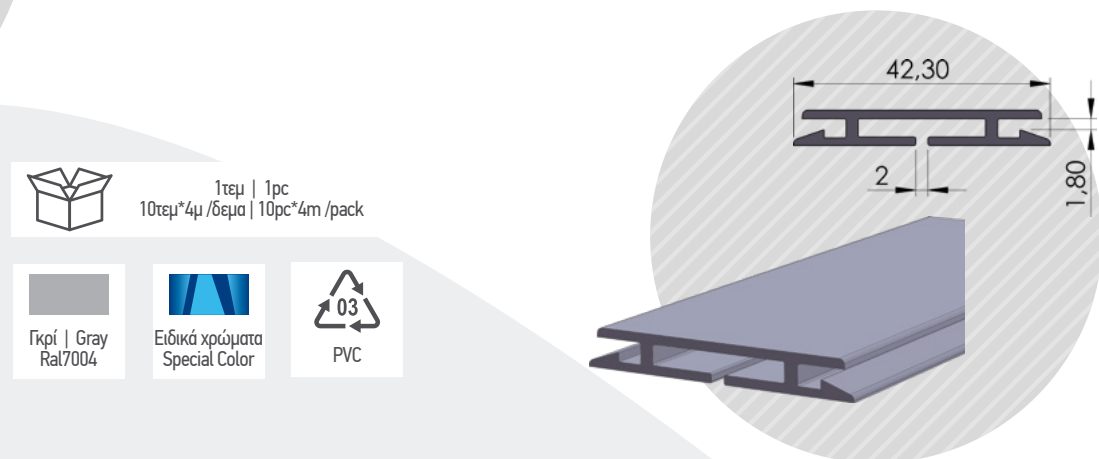

1τεμ | 1pc  
10τεμ\*4μ /δεμα | 10pc\*4m /pack

04-50

ΣΥΝΔΕΣΗ ΛΑΜΑΡΙΝΑΣ 20ΧΙΛ.  
Connection profile 20mm

1τεμ | 1pc  
50τεμ\*4μ /δεμα | 50pc\*4m /pack

04-76

ΣΥΝΔΕΣΗ ΛΑΜΑΡΙΝΑΣ 40ΧΙΛ ΓΙΑ ΣΚΑΛΙΕΡΑ  
Connection profile 40mm for racks