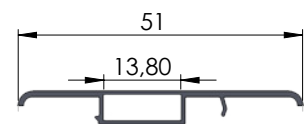

04-171

ΚΑΠΑΚΙ ΘΕΡΜΟΔΙΑΚΟΠΗΣ 46ΧΙΛ.
Lid for insulation profile 46mm

NEO

Συνεργάζεται με τον κωδικό **#04-149**
Works with **#04-149**