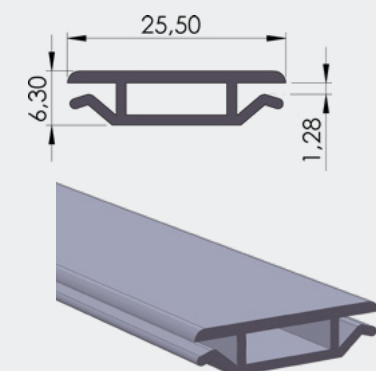

1τεμ | 1pc  
10τεμ\*4μ /δεμα | 10pc\*4m /pack

04-50

ΣΥΝΔΕΣΗ ΛΑΜΑΡΙΝΑΣ 20ΧΙΛ.  
Connection profile 20mm

1τεμ | 1pc  
50τεμ\*4μ /δεμα | 50pc\*4m /pack

04-76

ΣΥΝΔΕΣΗ ΛΑΜΑΡΙΝΑΣ 40ΧΙΛ ΓΙΑ ΣΚΑΛΙΕΡΑ  
Connection profile 40mm for racks

1τεμ | 1pc  
10τεμ\*4μ /δεμα | 10pc\*4m /pack

04-58

ΚΑΠΑΚΙ 40ΧΙΛ.  
Lid 40mm

Συnergάζεται με τον **#04-59**  
Works with **#04-59**

1τεμ | 1pc  
10τεμ\*4μ /δεμα | 10pc\*4m /pack

04-112

ΣΥΝΔΕΣΗ ΛΑΜΑΡΙΝΑΣ 25ΧΙΛ.  
Connection profile 25mm