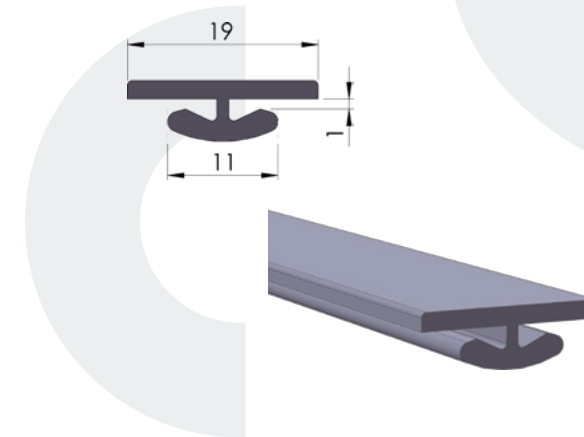

Οι λύσεις που προσφέρει η LEONIDIS είναι ποικίλες και καλύπτουν τις ανάγκες κάθε πελάτη.

*The solutions offered by LEONIDIS are many and cover clients' needs.*

02

04-18

ΣΥΝΔΕΣΗ ΛΑΜΑΡΙΝΑΣ 40ΧΙΛ.  
Connection profile 40mm

1τεμ | 1pc  
10τεμ\*4μ /δεμα | 10pc\*4m /pack

04-50

ΣΥΝΔΕΣΗ ΛΑΜΑΡΙΝΑΣ 20ΧΙΛ.  
Connection profile 20mm

1τεμ | 1pc  
50τεμ\*4μ /δεμα | 50pc\*4m /pack

04-76

ΣΥΝΔΕΣΗ ΛΑΜΑΡΙΝΑΣ 40ΧΙΛ ΓΙΑ ΣΚΑΛΙΕΡΑ  
Connection profile 40mm for racks