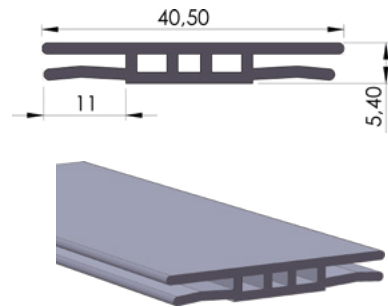

Οι λύσεις που προσφέρει η LEONIDIS είναι ποικίλες και καλύπτουν τις ανάγκες κάθε πελάτη.

*The solutions offered by LEONIDIS are many and cover clients' needs.*

02

04-18

ΣΥΝΔΕΣΗ ΛΑΜΑΡΙΝΑΣ 40ΧΙΛ.  
Connection profile 40mm

1τεμ | 1pc  
10τεμ\*4μ /δεμα | 10pc\*4m /pack

04-50

ΣΥΝΔΕΣΗ ΛΑΜΑΡΙΝΑΣ 20ΧΙΛ.  
Connection profile 20mm

1τεμ | 1pc  
50τεμ\*4μ /δεμα | 50pc\*4m /pack

04-76

ΣΥΝΔΕΣΗ ΛΑΜΑΡΙΝΑΣ 40ΧΙΛ ΓΙΑ ΣΚΑΛΙΕΡΑ  
Connection profile 40mm for racks