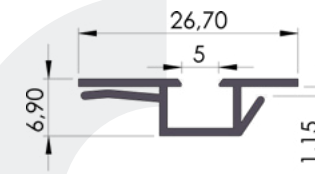

1τεμ | 1pc  
10τεμ\*4μ /δεμα | 10pc\*4m /pack

04-59

ΘΕΡΜΟΔΙΑΚΟΠΗ 40ΧΙΛ.  
Profile for insulation 40mm

Συnergάζεται με τον **#04-58**  
Works with **#04-58**

1τεμ | 1pc  
10τεμ\*4μ /δεμα | 10pc\*4m /pack

04-149

**ΘΕΡΜΟΔΙΑΚΟΠΗ 46ΧΙΛ & ΚΑΠΑΚΙ 24ΧΙΛ**  
Profile 46mm for 3,5mm thermal cable & Lid 24mm

04-115

**ΠΡΟΦΙΛ ΓΙΑ ΛΑΣΤΙΧΟ 5 ΧΙΛ.**  
Profile for gasket 5mm

04-19

**ΠΡΟΦΙΛ ΓΙΑ ΛΑΣΤΙΧΟ 4 ΧΙΛ.**  
Profile for gasket 4mm