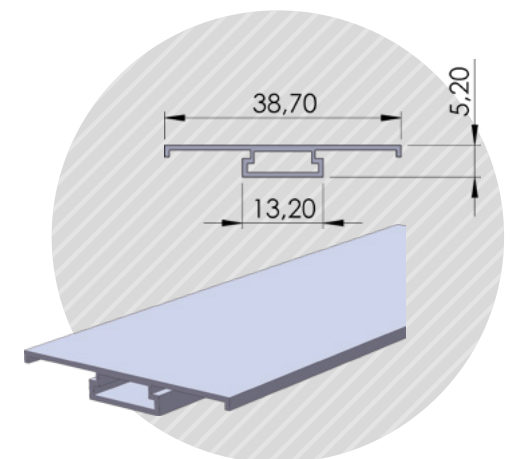

1τεμ | 1pc  
10τεμ\*4μ /δεμα | 10pc\*4m /pack

04-50

ΣΥΝΔΕΣΗ ΛΑΜΑΡΙΝΑΣ 20ΧΙΛ.  
Connection profile 20mm

1τεμ | 1pc  
50τεμ\*4μ /δεμα | 50pc\*4m /pack

04-76

ΣΥΝΔΕΣΗ ΛΑΜΑΡΙΝΑΣ 40ΧΙΛ ΓΙΑ ΣΚΑΛΙΕΡΑ  
Connection profile 40mm for racks

1τεμ | 1pc  
10τεμ\*4μ /δεμα | 10pc\*4m /pack

04-58

ΚΑΠΑΚΙ 40ΧΙΛ.  
Lid 40mm

Συnergάζεται με τον **#04-59**  
Works with **#04-59**

1τεμ | 1pc  
10τεμ\*4μ /δεμα | 10pc\*4m /pack

04-112

ΣΥΝΔΕΣΗ ΛΑΜΑΡΙΝΑΣ 25ΧΙΛ.  
Connection profile 25mm

1τεμ | 1pc  
10τεμ\*4μ /δεμα | 10pc\*4m /pack

04-59

ΘΕΡΜΟΔΙΑΚΟΠΗ 40ΧΙΛ.  
Profile for insulation 40mm

Συnergάζεται με τον **#04-58**  
Works with **#04-58**

1τεμ | 1pc  
10τεμ\*4μ /δεμα | 10pc\*4m /pack

04-149