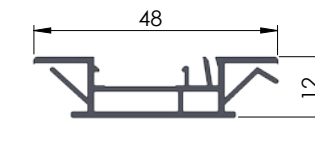

04-65

**ΓΩΝΙΑ 38\*49ΧΙΛ.**  
Joint Angle 38\*49mm

04-98

**ΠΡΟΦΙΛ ΓΙΑ ΛΑΣΤΙΧΟ 4,5 ΧΙΛ.**  
Profile for gasket 4,5mm

04-172

**ΘΕΡΜΟΔΙΑΚΟΠΗ 46 ΧΙΛ.**  
Profile for insulation 46mm

NEO

Συνεργάζεται με τον κωδικό **#04-171**  
Works with **#04-171**