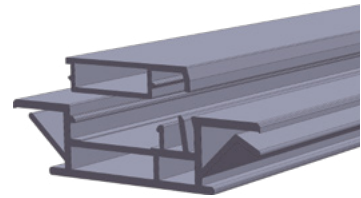

04-149

ΘΕΡΜΟΔΙΑΚΟΠΗ 46ΧΙΛ & ΚΑΠΑΚΙ 24ΧΙΛ
Profile 46mm for 3,5mm thermal cable & Lid 24mm