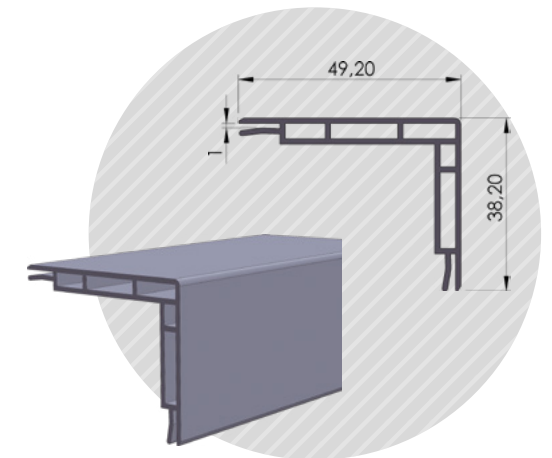

**ΘΕΡΜΟΔΙΑΚΟΠΗ 46ΧΙΛ & ΚΑΠΑΚΙ 24ΧΙΛ**  
Profile 46mm for 3,5mm thermal cable & Lid 24mm

04-115

**ΠΡΟΦΙΛ ΓΙΑ ΛΑΣΤΙΧΟ 5 ΧΙΛ.**  
Profile for gasket 5mm

04-19

**ΠΡΟΦΙΛ ΓΙΑ ΛΑΣΤΙΧΟ 4 ΧΙΛ.**  
Profile for gasket 4mm

04-65

**ΓΩΝΙΑ 38\*49ΧΙΛ.**  
Joint Angle 38\*49mm

04-98

**ΠΡΟΦΙΛ ΓΙΑ ΛΑΣΤΙΧΟ 4,5 ΧΙΛ.**  
Profile for gasket 4,5mm

04-172

**ΘΕΡΜΟΔΙΑΚΟΠΗ 46 ΧΙΛ.**  
Profile for insulation 46mm

NEO

Συνεργάζεται με τον κωδικό **#04-171**  
Works with **#04-171**