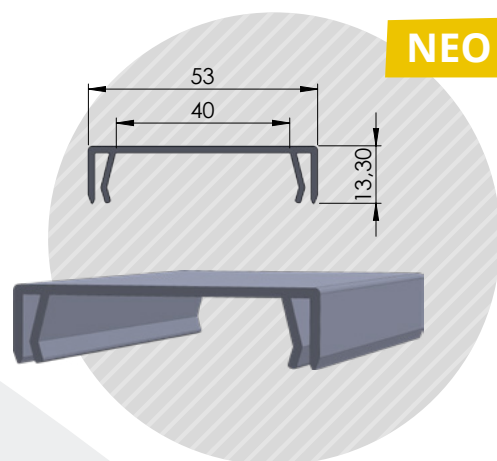

04-171

ΚΑΠΑΚΙ ΘΕΡΜΟΔΙΑΚΟΠΗΣ 46ΧΙΛ.
Lid for insulation profile 46mm

NEO

Συνεργάζεται με τον κωδικό **#04-149**
Works with **#04-149**

1τεμ | 1pc
10τεμ*4μ /δεμα | 10pc*4m /pack

04-125

ΣΥΝΔΕΣΗ ΛΑΜΑΡΙΝΑΣ ΣΕ ΠΙ 5 ΕΚ.
Connection profile U 5cm

Χρησιμοποιείται για μόνωση 50χιλ ακόμη και σε κατασκευές πολυουρεθάνης.

For 50mm insulation, also suitable for polyurethane constructions.

1τεμ | 1pc
10τεμ*4μ /δεμα | 10pc*4m /pack

NEO