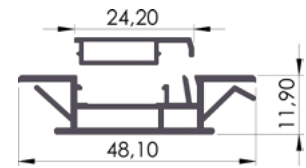

04-149

ΘΕΡΜΟΔΙΑΚΟΠΗ 46ΧΙΛ & ΚΑΠΑΚΙ 24ΧΙΛ
Profile 46mm for 3,5mm thermal cable & Lid 24mm