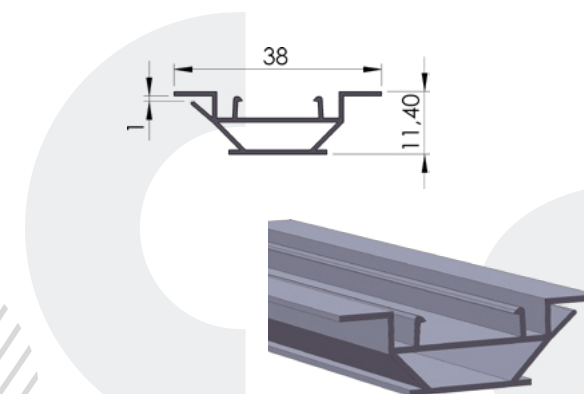

1τεμ | 1pc
10τεμ*4μ /δεμα | 10pc*4m /pack