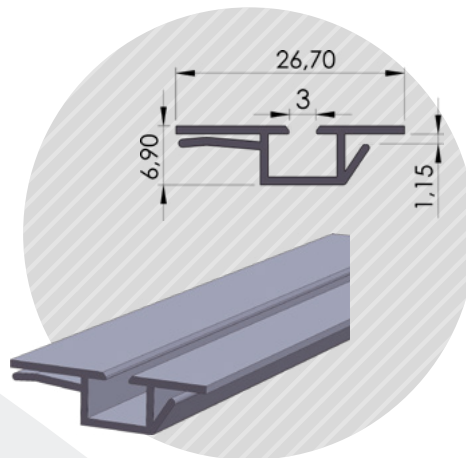

**ΘΕΡΜΟΔΙΑΚΟΠΗ 46ΧΙΛ & ΚΑΠΑΚΙ 24ΧΙΛ**  
Profile 46mm for 3,5mm thermal cable & Lid 24mm

04-115

**ΠΡΟΦΙΛ ΓΙΑ ΛΑΣΤΙΧΟ 5 ΧΙΛ.**  
Profile for gasket 5mm

04-19

**ΠΡΟΦΙΛ ΓΙΑ ΛΑΣΤΙΧΟ 4 ΧΙΛ.**  
Profile for gasket 4mm

04-65

**ΓΩΝΙΑ 38\*49ΧΙΛ.**  
Joint Angle 38\*49mm

04-98

**ΠΡΟΦΙΛ ΓΙΑ ΛΑΣΤΙΧΟ 4,5 ΧΙΛ.**  
Profile for gasket 4,5mm

04-172

**ΘΕΡΜΟΔΙΑΚΟΠΗ 46 ΧΙΛ.**  
Profile for insulation 46mm

NEO

Συνεργάζεται με τον κωδικό **#04-171**  
Works with **#04-171**