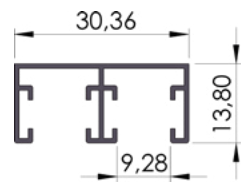

04-156

ΕΠΑΝΩ ΟΔΗΓΟΣ ΓΙΑ ΒΟΥΡΤΣΑΚΙ ΣΥΡΟΜΕΝΗΣ 8
Upper Rail for brush sliding cabinet 8

Συνεργάζεται με τον **#04-152**
Works with **#04-152**

1τεμ | 1pc
1τεμ*5μ /δεμα | 1pc*5m /pack

Ral9006
Φυσική Ανοδίαση | Natural Anodized

Αλουμίνιο
Aluminum

04-156-02

ΕΠΑΝΩ ΟΔΗΓΟΣ ΓΙΑ ΒΟΥΡΤΣΑΚΙ ΣΥΡΟΜΕΝΗΣ 8
Upper Rail for brush Sliding Cabinet 8

NEO

1τεμ | 1pc
1τεμ*6μ /δεμα | 1pc*6m /pack

Ral9006
Φυσική Ανοδίαση | Natural Anodized

Αλουμίνιο
Aluminum