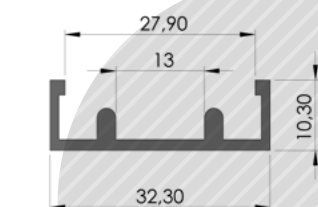

04-156

ΕΠΑΝΩ ΟΔΗΓΟΣ ΓΙΑ ΒΟΥΡΤΣΑΚΙ ΣΥΡΟΜΕΝΗΣ 8
Upper Rail for brush sliding cabinet 8

Συνεργάζεται με τον **#04-152**
Works with **#04-152**

1τεμ | 1pc
1τεμ*5μ /δεμα | 1pc*5m /pack

Ral9006
Φυσική Ανοδίαση | Natural Anodized

Αλουμίνιο
Aluminum

04-156-02

ΕΠΑΝΩ ΟΔΗΓΟΣ ΓΙΑ ΒΟΥΡΤΣΑΚΙ ΣΥΡΟΜΕΝΗΣ 8
Upper Rail for brush Sliding Cabinet 8

NEO

1τεμ | 1pc
1τεμ*6μ /δεμα | 1pc*6m /pack

Ral9006
Φυσική Ανοδίαση | Natural Anodized

Αλουμίνιο
Aluminum

04-151

ΕΠΑΝΩ ΟΔΗΓΟΣ ΣΥΡΟΜΕΝΗΣ 8
Upper Rail sliding cabinet 8

Συνεργάζεται με τον **#04-152**
Works with **#04-152**

1τεμ | 1pc
1τεμ*5μ /δεμα | 1pc*5m /pack

Ral9006
Φυσική Ανοδίαση | Natural Anodized

Αλουμίνιο
Aluminum

04-153

ΚΑΤΩ ΟΔΗΓΟΣ ΣΥΡΟΜΕΝΗΣ 8
Bottom Rail sliding cabinet 8

Συνεργάζεται με τον **#04-151** ή **#04-156**
Works with **#04-151** or **#04-156**

1τεμ | 1pc
1τεμ*5μ /δεμα | 1pc*5m /pack

Ral9006
Φυσική Ανοδίαση | Natural Anodized

Αλουμίνιο
Aluminum

04-153-02

ΚΑΤΩ ΟΔΗΓΟΣ ΣΥΡΟΜΕΝΗΣ 6-8 ΑΛ.ΜΑΤ ΑΝΟΔΙΩΣΗ ΜΕ STOP
Bottom rail Sliding Cabinet 6-8 Mat Inox with Stop

NEO

1τεμ | 1pc
1τεμ*5μ /δεμα | 1pc*5m /pack

Ral9006
Φυσική Ανοδίαση | Natural Anodized

Αλουμίνιο
Aluminum

04-162-00

ΚΑΤΩ ΟΔΗΓΟΣ ΓΙΑ ΣΚΕΤΟ ΤΖΑΜΙ ΣΥΡΟΜΕΝΟ 8
Bottom Rail for single sliding glass 8

NEO

1τεμ | 1pc
1τεμ*6μ /δεμα | 1pc*6m /pack

Ral9006
Φυσική Ανοδίαση | Natural Anodized

Αλουμίνιο
Aluminum