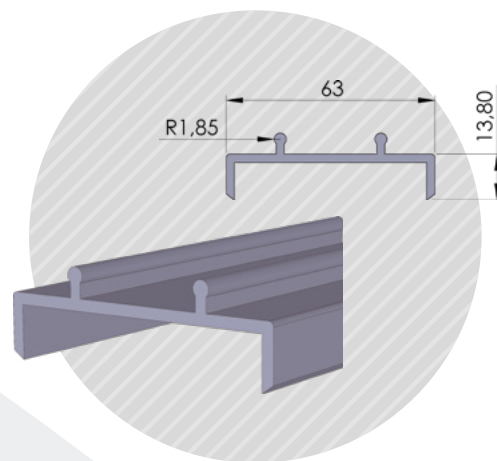

04-52

ΣΥΡΟΜΕΝΟ 12
Sliding Cabinet 12

Για κάθετη κύλιση πόρτας.
Για την ολίσθηση χρησιμοποιούνται οι **#04-07**, **#04-53**, **#04-54** και για την συναρμολόγηση ο **#04-60-00**.

Vertical sliding.
#04-07, **#04-53**, **#04-54** for the sliding and **#04-60-00** for the assembly.

1τεμ | 1pc
8τεμ*4μ /δεμα | 8pcs*4m /pack

04-04

ΠΛΑΙΣΙΟ ΣΥΡΟΜΕΝΗΣ 12
Frame for Sliding Cabinet 12

Για μόνωση 60χιλ.
Συnergάζεται με **#04-02** και **#04-52**
Insulation 60mm.
Works with **#04-02** and **#04-52**

1τεμ | 1pc
10τεμ*4μ /δεμα | 10pcs*4m /pack