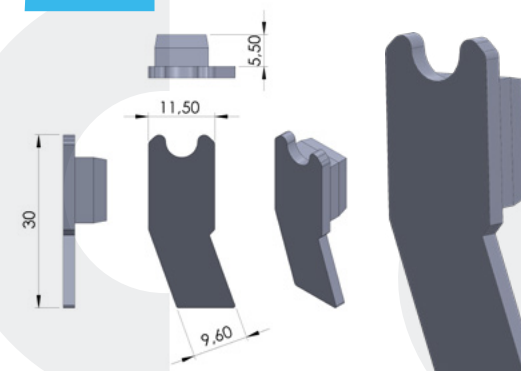

ΤΑΠΑ ΣΥΡΟΜΕΝΗΣ 6
Plug for Sliding Cabinet 6

NEO

1τεμ | 1pc
1τεμ/δεμα | 1pc/pack

Γκρί | Gray
Ral7004

04-154-02

ΤΑΠΑ ΣΥΡΟΜΕΝΗΣ 6 ΜΕ ΚΛΙΣΗ 22°
Plug for Sliding Cabinet 6 22degree

NEO

1τεμ | 1pc
1τεμ/δεμα | 1pc/pack