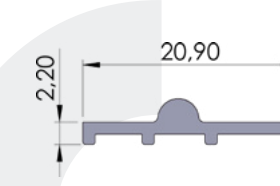

1τεμ | 1pc
10τεμ*4μ /δεμα | 10pcs*4m /pack

Γκρί | Gray
Ral7004

Μαύρο | Black
Ral9017

Ειδικά χρώματα
Special Color

PVC

04-134

ΚΑΤΩ ΟΔΗΓΟΣ ΣΥΡΟΜΕΝΗΣ 12/14 FRAMELESS
Bottom Rail Sliding Cabinet 12/14 Frameless