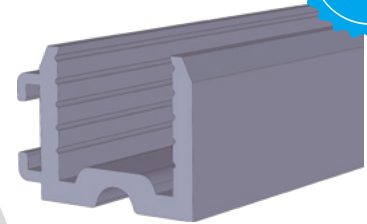

04-131

ΣΥΡΟΜΕΝΟ 12 FRAMELESS ΕΠΑΝΩ & ΠΛΑΪΝΟ
Sliding Cabinet 12 Frameless Upper & Side