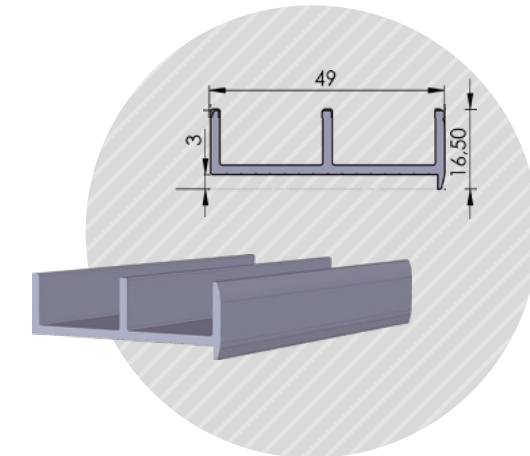

04-131

ΣΥΡΟΜΕΝΟ 12 FRAMELESS ΕΠΑΝΩ & ΠΛΑΪΝΟ
Sliding Cabinet 12 Frameless Upper & Side

Συnergάζεται με τον **#04-132**
Works with **#04-132**

1τεμ | 1pc
10τεμ*4μ /δεμα | 10pcs*4m /pack

PVC

Γκρί | Gray
Ral7004

Μαύρο | Black
Ral9017

Ειδικά χρώματα
Special Color

04-131-03

ΣΥΡΟΜΕΝΟ 14 FRAMELESS ΕΠΑΝΩ & ΠΛΑΪΝΟ
Sliding cabinet 14frameless Upper & Side

Επάνω + Πλαϊνό
Συnergάζεται με τον **#04-132**
Upper+Side
Works with **#04-132**

1τεμ | 1pc
10τεμ*4μ /δεμα | 10pcs*4m /pack

Γκρί | Gray
Ral7004

Μαύρο | Black
Ral9017

Ειδικά χρώματα
Special Color

PVC

04-132

ΣΥΡΟΜΕΝΟ 12 FRAMELESS ΚΑΤΩ
Sliding Cabinet 12 Frameless Bottom

Συnergάζεται με τον **#04-131**
Works with **#04-131**

1τεμ | 1pc
10τεμ*4μ /δεμα | 10pcs*4m /pack

PVC

Γκρί | Gray
Ral7004

Μαύρο | Black
Ral9017

Ειδικά χρώματα
Special Color

04-132-03

ΣΥΡΟΜΕΝΟ 14 FRAMELESS ΚΑΤΩ
Sliding cabinet 14 frameless Bottom

Συnergάζεται με τον **#04-131-03**
Works with **#04-131-03**

1τεμ | 1pc
10τεμ*4μ /δεμα | 10pcs*4m /pack

PVC

Γκρί | Gray
Ral7004

Μαύρο | Black
Ral9017

Ειδικά χρώματα
Special Color

04-133

ΠΛΑΪΣΙΟ ΣΥΡΟΜΕΝΗΣ 12/14 FRAMELESS
Frame for Sliding cabinet 12/14 Frameless

Συnergάζεται με τον **#04-131**, **#04-132**
Works with **#04-131**, **#04-132**

1τεμ | 1pc
10τεμ*4μ /δεμα | 10pcs*4m /pack

Γκρί | Gray
Ral7004

Μαύρο | Black
Ral9017

Ειδικά χρώματα
Special Color

PVC

04-134

ΚΑΤΩ ΟΔΗΓΟΣ ΣΥΡΟΜΕΝΗΣ 12/14 FRAMELESS
Bottom Rail Sliding Cabinet 12/14 Frameless

Τοποθετείται εσωτερικά του **#04-133** στα 2 κανάλια.
Installed inside the two canals of the **#04-133**

1τεμ | 1pc
1τεμ*4μ /δεμα | 1pc*4m /pack

Ral9006
Φυσική Ανοδίωση | Natural Anodized

Αλουμίνιο
Aluminum