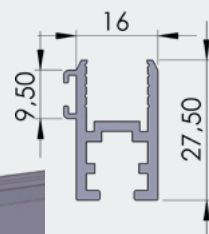

1τεμ | 1pc
10τεμ*4μ /δεμα | 10pcs*4m /pack

Γκρί | Gray
Ral7004

Μαύρο | Black
Ral9017

Ειδικά χρώματα
Special Color

PVC

04-132

ΣΥΡΟΜΕΝΟ 12 FRAMELESS ΚΑΤΩ
Sliding Cabinet 12 Frameless Bottom

Συnergάζεται με τον **#04-131**
Works with **#04-131**