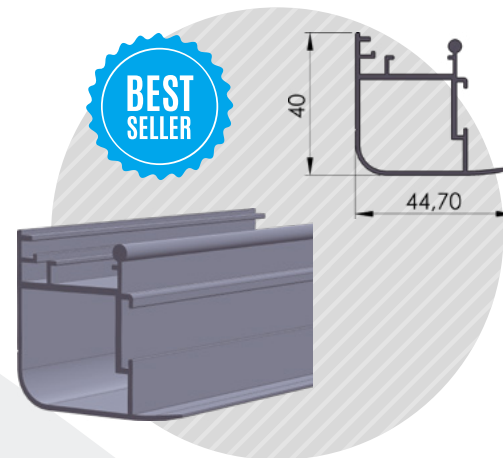

ΑΝΟΙΓΟΜΕΝΗ 26
Opening Door 26

1 τεμ | 1 pc
4 τεμ*5μ / δεμα | 4 pcs*5m / pack

Μαύρο
Black

Άβαφο
Natural

Αλουμίνιο
Aluminum

07-141

ΣΦΗΝΑ ΑΝΟΙΓΟΜΕΝΗΣ 26
Wedge for Opening Door 26