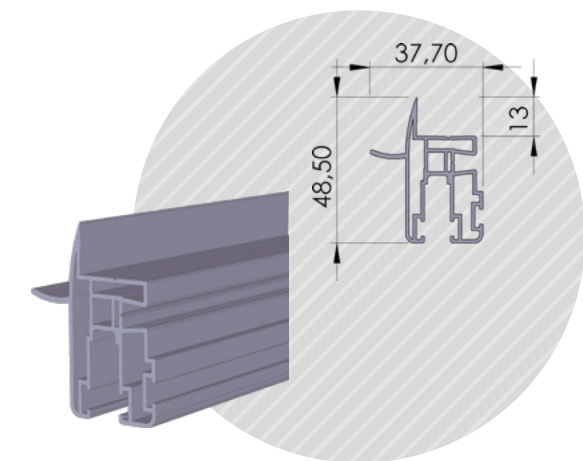

04-02

ΣΥΡΟΜΕΝΟ 15
Sliding Cabinet 15

Για κάθετη κύλιση πόρτας.
Για την ολίσθηση χρησιμοποιείται ο **#04-06-00** και για την συναρμολόγηση ο **#04-08-00**.

Vertical sliding.
#04-06-00 for the sliding and **#04-08-00** for the assembly.

1τεμ | 1pc
8τεμ*4μ /δεμα | 8pcs*4m /pack

04-104

ΣΥΡΟΜΕΝΟ 18
Sliding Cabinet 18

Για κάθετη κύλιση πόρτας.
Για την ολίσθηση χρησιμοποιούνται οι **#04-07**, **#04-53**, **#04-54** και για την συναρμολόγηση ο **#04-60-00**, **#04-109**.

Vertical sliding.
#04-07, **#04-53**, **#04-54** for the sliding and **#04-60-00**, **#04-109** for the assembly.

1τεμ | 1pc
8τεμ*4μ /δεμα | 8pcs*4m /pack

04-116

ΣΥΡΟΜΕΝΟ 18 ΧΙΛ. ΜΕ ΧΕΡΟΥΛΙ
Sliding Cabinet 18 With Handle

Για Τζάμι 18 χιλ.
For 18mm glass

1τεμ | 1pc
8τεμ*4μ /δεμα | 8pcs*4m /pack