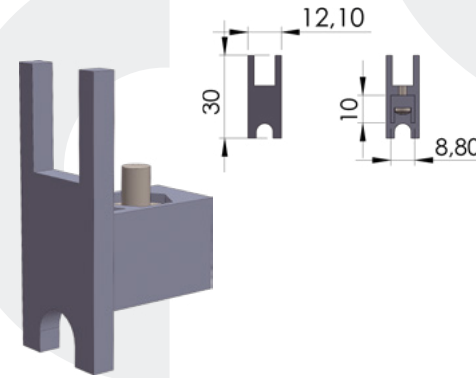

Ral9006
Φυσική Ανοδίωση | Natural Anodized

Αλουμίνιο
Aluminum

04-154

ΤΑΠΑ ΣΥΡΟΜΕΝΗΣ 8
Plug for sliding cabinet 8

Συνεργάζεται με τον **#04-152**
Works with **#04-152**

1τεμ | 1pc
1τεμ/δεμα | 1pc/pack

04-154-01