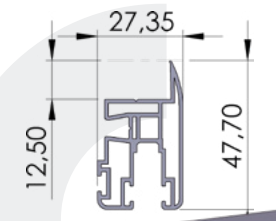

04-104

ΣΥΡΟΜΕΝΟ 18
Sliding Cabinet 18