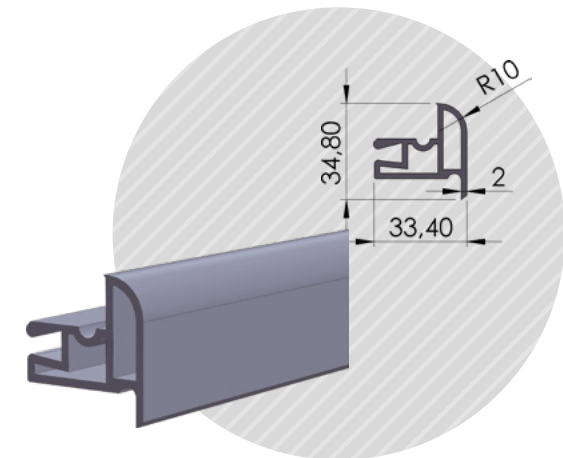

07-127

ΑΝΟΙΓΟΜΕΝΗ 36
Opening Door 36