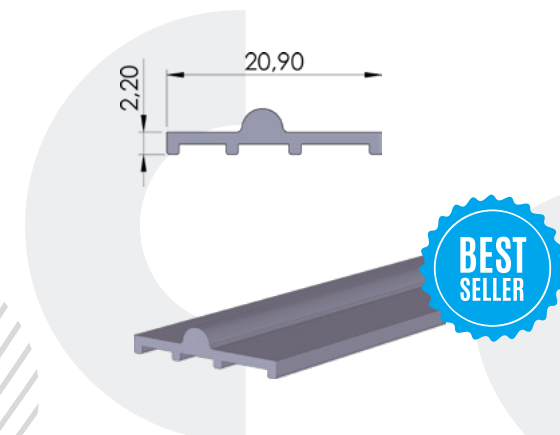

Τοποθετείται εσωτερικά του **#04-133** στα 2 κανάλια.
Installed inside the two canals of the **#04-133**

1τεμ | 1pc
1τεμ*4μ /δεμα | 1pc*4m /pack

Ral9006
Φυσική Ανοδίωση | Natural Anodized

Αλουμίνιο
Aluminum