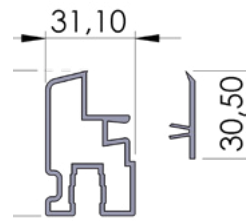

04-52

ΣΥΡΟΜΕΝΟ 12
Sliding Cabinet 12