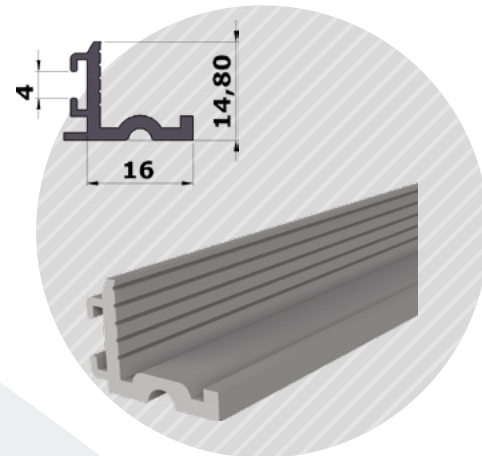

1τεμ | 1pc
10τεμ*4μ /δεμα | 10pcs*4m /pack

Γκρί | Gray
Ral7004

Μαύρο | Black
Ral9017

Ειδικά χρώματα
Special Color

PVC

04-132

ΣΥΡΟΜΕΝΟ 12 FRAMELESS ΚΑΤΩ
Sliding Cabinet 12 Frameless Bottom

Συnergάζεται με τον **#04-131**
Works with **#04-131**