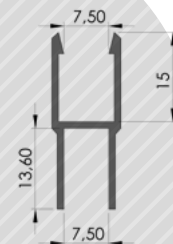

NEO

1τεμ | 1pc
1τεμ*6μ /δεμα | 1pc*6m /pack

Ral9006
Φυσική Ανοδίωση | Natural Anodized

Αλουμίνιο
Aluminum

04-152-03

ΣΥΡΟΜΕΝΟ 6 ΜΕ ΚΛΙΣΗ 22°
Sliding Cabinet 6 22 Degree

NEO

1τεμ | 1pc
1τεμ*6μ /δεμα | 1pc*6m /pack