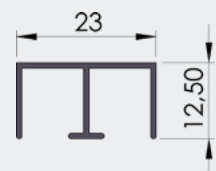

Συνεργάζεται με τον **#04-152**
Works with **#04-152**

1τεμ | 1pc
1τεμ*5μ /δεμα | 1pc*5m /pack

Ral9006
Φυσική Ανοδίαση | Natural Anodized

Αλουμίνιο
Aluminum

04-153

ΚΑΤΩ ΟΔΗΓΟΣ ΣΥΡΟΜΕΝΗΣ 8
Bottom Rail sliding cabinet 8