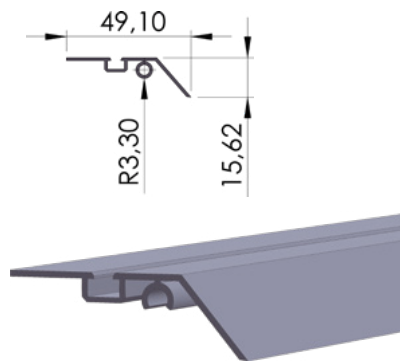

1 τεμ | 1 pc
8 τεμ*4μ / δεμα | 8 pcs*4m / pack

07-127

ΑΝΟΙΓΟΜΕΝΗ 36
Opening Door 36

4 τεμ*5μ / δεμα | 1 τεμ | 1 pc
4 pcs*5m / pack

07-128

ΣΦΗΝΑ ΑΝΟΙΓΟΜΕΝΗΣ 36
Wedge for Opening Door 36

Απαραίτητο για την στήριξη του τζαμιού στον κωδικό **#07-127**.
Necessary for the glass support for the code **#07-127**.