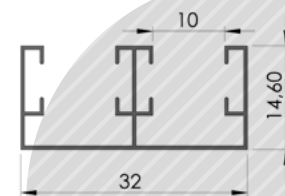

Αλουμίνιο
Aluminum

04-156-02

ΕΠΑΝΩ ΟΔΗΓΟΣ ΓΙΑ ΒΟΥΡΤΣΑΚΙ ΣΥΡΟΜΕΝΗΣ 8
Upper Rail for brush Sliding Cabinet 8

NEO

1τεμ | 1pc
1τεμ*6μ /δεμα | 1pc*6m /pack

Ral9006
Φυσική Ανοδίαση | Natural Anodized

Αλουμίνιο
Aluminum