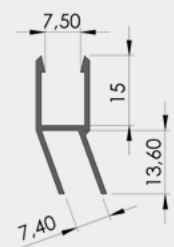

NEO

1τεμ | 1pc
1τεμ*6μ /δεμα | 1pc*6m /pack

Ral9006
Φυσική Ανοδίωση | Natural Anodized

Αλουμίνιο
Aluminum

04-152-03

ΣΥΡΟΜΕΝΟ 6 ΜΕ ΚΛΙΣΗ 22°
Sliding Cabinet 6 22 Degree

NEO

1τεμ | 1pc
1τεμ*6μ /δεμα | 1pc*6m /pack