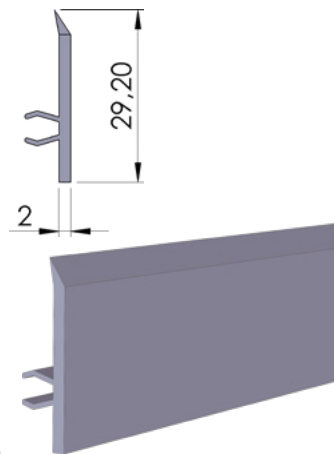

04-62

ΣΩΗΝΑ ΣΥΡΟΜΕΝΟΥ 12+18+ΣΤΑΘΕΡΟΥ
Wedge for Sliding Cabinet 12+18+Fixed

Απαραίτητο για την στήριξη του τζαμιού στους κωδικούς **#04-52, #04-104, #04-116, #04-86**. Με μαλακό άκρο για να εφαρμόζει πλήρως το τζάμι.
Necessary for the glass support for the codes **#04-52, #04-104, #04-116, #04-86**. With soft edge for best glass isolation.

1 τεμ | 1 pc
8 τεμ*4μ / δεμα | 8 pcs*4m / pack

04-05

ΠΙ 4ΧΙΛ.
U 4mm

1 τεμ | 1 pc
1 τεμ*4μ / δεμα | 1 pcs*4m / pack