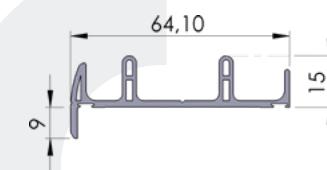

Για Τζάμι 18 χιλ.
For 18mm glass

1τεμ | 1pc
8τεμ*4μ /δεμα | 8pcs*4m /pack

04-102

ΠΛΑΙΣΙΟ ΣΥΡΟΜΕΝΗΣ 18
Frame for Sliding Cabinet 18

Για μόνωση από 40χιλ.
Συnergάζεται με **#04-104**.
Insulation from 60mm.
Works with **#04-104**.