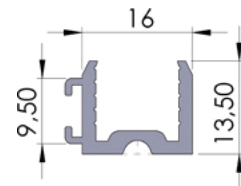

04-131

ΣΥΡΟΜΕΝΟ 12 FRAMELESS ΕΠΑΝΩ & ΠΛΑΪΝΟ
Sliding Cabinet 12 Frameless Upper & Side