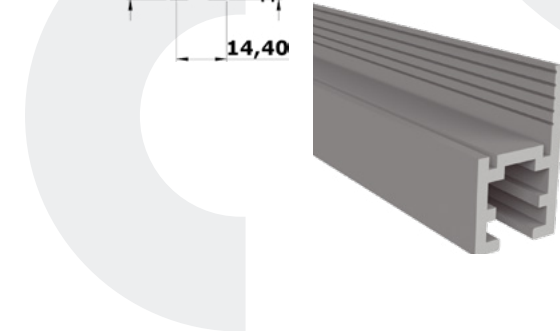

1τεμ | 1pc
10τεμ*4μ /δεμα | 10pcs*4m /pack

PVC

Γκρί | Gray
Ral7004

Μαύρο | Black
Ral9017

Ειδικά χρώματα
Special Color

04-132-03

ΣΥΡΟΜΕΝΟ 14 FRAMELESS ΚΑΤΩ
Sliding cabinet 14 frameless Bottom

Συnergάζεται με τον **#04-131-03**
Works with **#04-131-03**