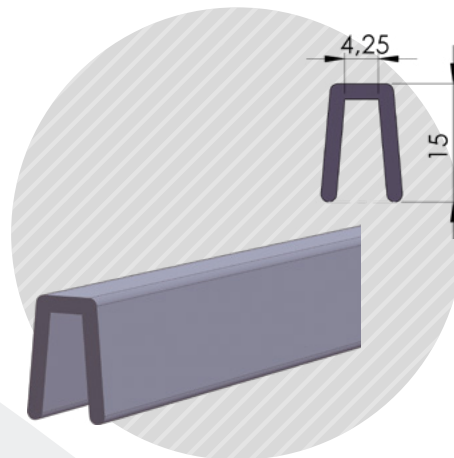

04-06-04

ΤΕΤΡΑΓΩΝΟ 5*5ΧΙΛ.
Square profile 5*5mm