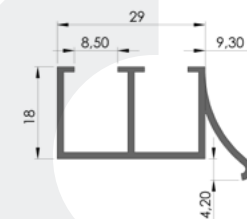

04-162-00

ΚΑΤΩ ΟΔΗΓΟΣ ΓΙΑ ΣΚΕΤΟ ΤΖΑΜΙ ΣΥΡΟΜΕΝΟ 8
Bottom Rail for single sliding glass 8

NEO