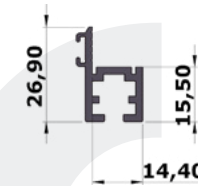

1τεμ | 1pc
10τεμ*4μ /δεμα | 10pcs*4m /pack

PVC

Γκρί | Gray
Ral7004

Μαύρο | Black
Ral9017

Ειδικά χρώματα
Special Color

04-132-03

ΣΥΡΟΜΕΝΟ 14 FRAMELESS ΚΑΤΩ
Sliding cabinet 14 frameless Bottom

Συnergάζεται με τον **#04-131-03**
Works with **#04-131-03**