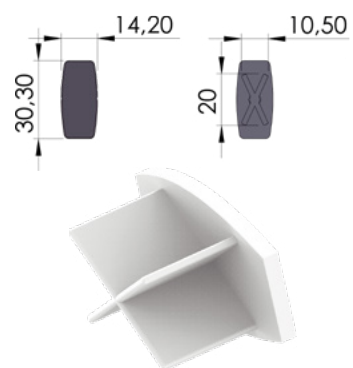

07-117

ΤΑΠΑ ΓΙΑ ΒΑΡΙΔΙΟ ΡΟΛΟΚΟΥΡΤΙΝΑΣ
Plug for blind roller