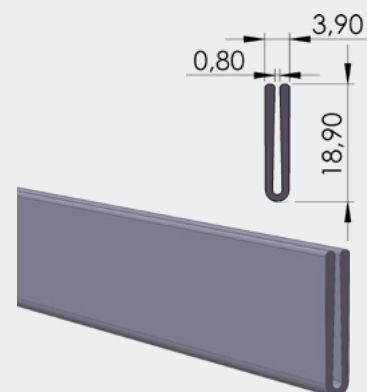

**ΠΡΟΣΤΑΤΕΥΤΙΚΟ ΛΑΜΑΡΙΝΑΣ**  
Cover

1τεμ | 1pc  
50τεμ /δεμα \* 3μετρα | 50pc /pack \* 3m

07-82

**ΚΟΛΩΝΑ 78\*51ΧΙΛ**  
Profile 78\*51mm

1τεμ | 1pc  
2τεμ /δεμα | 2pc /pack

04-73

**ΓΩΝΙΑ 38\*50ΧΙΛ.**  
Profile 38\*50mm