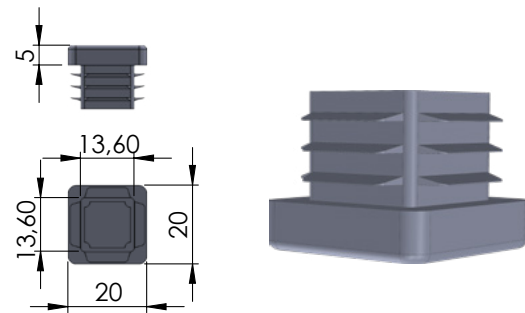

04-161-03

ΤΑΠΑ 20*20ΧΙΑ
Plug 20*20mm

NEO

Διαθέσιμο και σε μαύρο #04-161-14