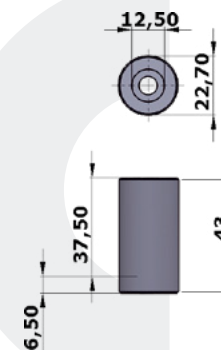

1ρολλό | 1roll  
60μ /ρολλό | 60m /roll

04-126-00

ΒΑΣΗ Φ24,8ΧΙΛ.  
Base 24,8mm

Βαση για την στηριξη  
των ραφιών επάνω στον πάγκο.  
Support base for shelves on deck.

1τεμ | 1pc  
70τεμ /θεμα | 70pc /pack