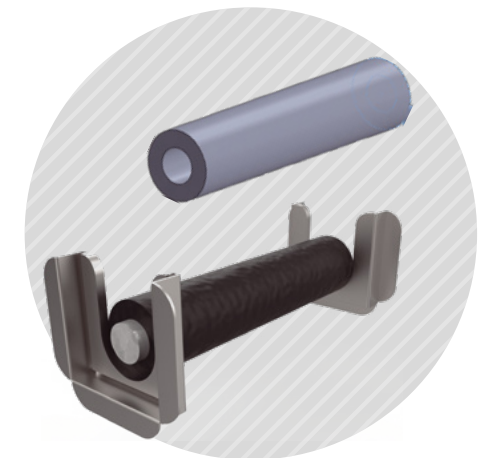

04-20

ΡΑΟΥΛΟ Φ33ΧΙΛ.
Trolley D33mm

1 τεμ | 1 pc
1500 τεμ / δέμα | 1500 pc / pack

Γκρι | Gray
Ral7004

04-92-01

ΚΑΤΩ ΟΔΗΓΟΣ ΕΡΜΑΡΙΟΥ 18ΧΙΛ.
Bottom cabinet rail 18mm

1 τεμ | 1 pc
80 τεμ / δέμα | 80 pc / pack

Γκρι | Gray
Ral7004

04-82

ΚΑΤΩ ΟΔΗΓΟΣ ΕΡΜΑΡΙΟΥ
Bottom cabinet rail

1 τεμ | 1 pc
200 τεμ / δέμα | 200 pc / pack

Γκρι | Gray
Ral7004

04-111-01

ΜΠΑΡΑ ΣΥΡΤΑΡΙΟΥ ΚΑΦΕ Φ34.5
Profile D34,5 for Coffee drawer

Συνεργάζεται με το **#04-111-02.**
Works with **#40-111-02.**

1 τεμ | 1 pc
3 μ / τεμ | 3 m / pack

Μαύρο | Black
Ral9017

04-92

ΚΑΤΩ ΟΔΗΓΟΣ ΕΡΜΑΡΙΟΥ 16ΧΙΛ.
Bottom cabinet rail 16mm

1 τεμ | 1 pc
80 τεμ / δέμα | 80 pc / pack

Γκρι | Gray
Ral7004

04-111-02

ΣΤΗΡΙΓΜΑΤΑ ΜΠΑΡΑΣ
Base for Coffee bar drawer

Συνεργάζεται με το **#04-111-01.**
Works with **#40-111-01.**

1 ζευγάρι | 1 set

Ανοδωμένο Αλουμίνιο
Anodized Aluminium

INOX | INOX