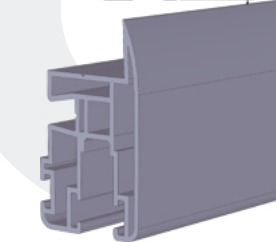

Για κάθετη κύλιση πόρτας.
Για την ολίσθηση χρησιμοποιούνται οι **#04-07**, **#04-53**, **#04-54** και για την συναρμολόγηση ο **#04-60-00**, **#04-109**.

Vertical sliding.
#04-07, **#04-53**, **#04-54** for the sliding and **#04-60-00**, **#04-109** for the assembly.

1τεμ | 1pc
8τεμ*4μ /δεμα | 8pcs*4m /pack

04-116

ΣΥΡΟΜΕΝΟ 18 ΧΙΛ. ΜΕ ΧΕΡΟΥΛΙ
Sliding Cabinet 18 With Handle

Για Τζάμι 18 χιλ.
For 18mm glass

1τεμ | 1pc
8τεμ*4μ /δεμα | 8pcs*4m /pack