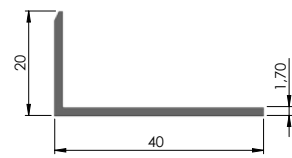

1τεμ | 1pc  
10τεμ /δεμα | 10pc /pack

07-18

**ΓΩΝΙΑ 80\*23\*2ΧΙΛ.**  
Profile 80\*23\*2mm

1τεμ | 1pc  
10τεμ /δεμα | 10pc /pack

07-148

ΓΩΝΙΑ 40X20X2ΧΙΛ  
PROFILE 40x20x2mm

NEO

1τεμ | 1pc  
10τεμ /δεμα | 10pc /pack