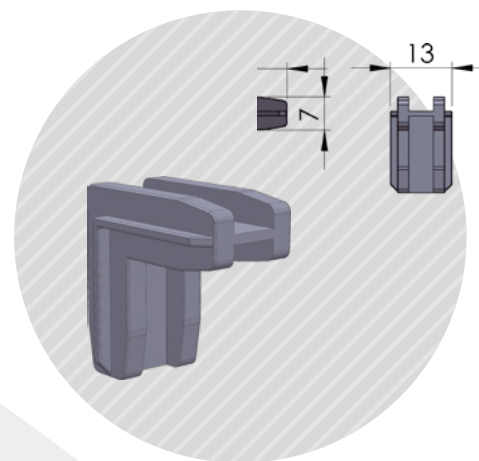

1τεμ | 1pc  
10τεμ /δεμα \*4μετρα | 10pc /pack \*4m

04-74

**ΓΩΝΙΑΔΑΚΙ 20\*20\*13ΧΙΛ.**  
Angle 20\*20\*13mm

Χρησιμοποιείται με τον **#04-73**  
Work with **#04-73**

1τεμ | 1pc  
600τεμ /δεμα | 600pc /pack