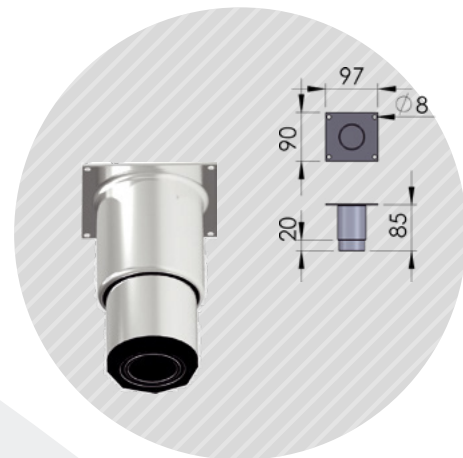

04-94-09

ΠΟΔΙ INOX Φ48*60 M10
Foot inox D48*60cm m10

150τεμ /δεμα | 150pc /pack