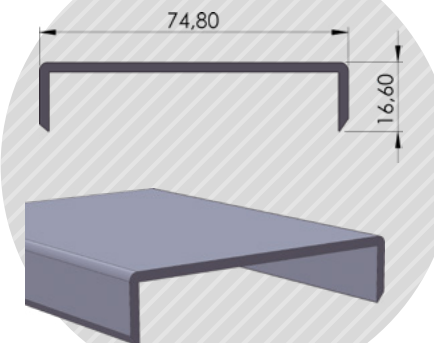

04-21

ΠΙ 4ΕΚΑΤ. ΓΙΑ ΜΑΓΝΗΤΗ
U 4cm for magnet