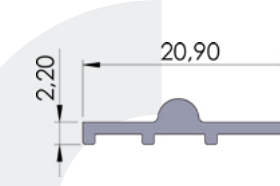

04-134

ΚΑΤΩ ΟΔΗΓΟΣ ΣΥΡΟΜΕΝΗΣ 12/14 FRAMELESS
Bottom Rail Sliding Cabinet 12/14 Frameless