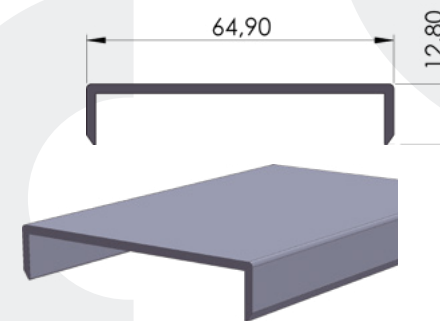

1τεμ | 1pc
10τεμ /δεμα *4μ | 10pc /pack *4m

Γκρι | Gray
Ral7004

Μαύρο | Black
Ral9017

Ειδικά χρώματα
Special Color

PVC

04-83

ΠΙ 7 ΕΚ
U 7cm

1τεμ | 1pc
10τεμ /δεμα *4μ | 10pc /pack *4m

Γκρι | Gray
Ral7004

Μαύρο | Black
Ral9017

Ειδικά χρώματα
Special Color

PVC