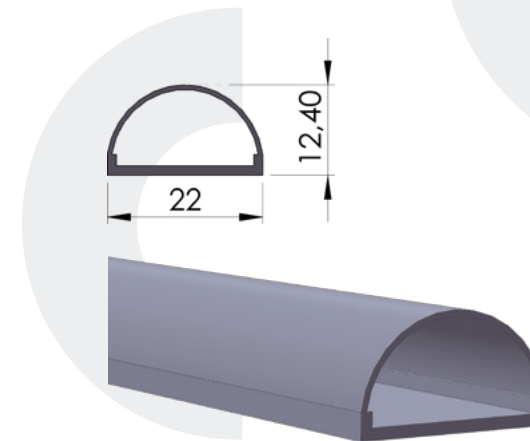

08-35-22

ΚΑΠΑΚΙ ΟΠΑΛ LED ΓΩΝΙΑ 45 ΜΟΙΡΩΝ
Led cover Opal profile 45 Degrees

NEO

Συνεργάζεται με [#08-34-25](#), [#08-36-03](#).

Works with [#08-34-25](#), [#08-36-03](#).

1τεμ | 1pc
30τεμ /δεμα * 5μετρα | 30pc /pack * 5m

04-100-00

ΜΠΑΜΠΕΡ 19ΧΙΛ
Bumber 19mm

1τεμ | 1pc
50τεμ /δεμα * 3μετρα | 50pc /pack * 3m

08-36-03

ΤΑΠΑ ΓΙΑ LED ΓΩΝΙΑ 45 ΜΟΙΡΩΝ
Plug for profile 45 Degrees

Συνεργάζεται με το [#08-34-25](#)

Works with [#08-34-25](#)

NEO

1τεμ | 1pc