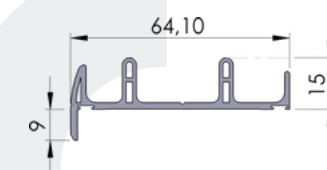

04-102

ΠΛΑΙΣΙΟ ΣΥΡΟΜΕΝΗΣ 18
Frame for Sliding Cabinet 18