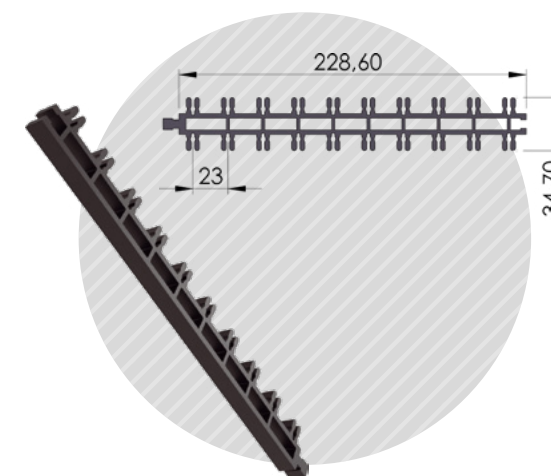

01-01

ΣΤΑΓΟΝΟΣΥΛΛΕΚΤΗΣ
Water drainage