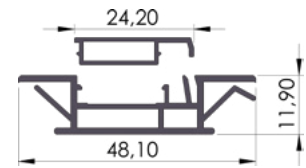

04-149

ΘΕΡΜΟΔΙΑΚΟΠΗ 46ΧΙΛ & ΚΑΠΑΚΙ 24ΧΙΛ
Profile 46mm for 3,5mm thermal cable & Lid 24mm

04-115

ΠΡΟΦΙΛ ΓΙΑ ΛΑΣΤΙΧΟ 5 ΧΙΛ.
Profile for gasket 5mm