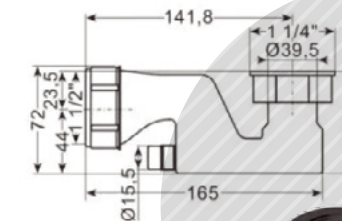

1 τεμ | 1 pc

Μαύρο | Black  
Ral9017

04-147-03

ΑΠΟΧΕΤΕΥΣΗ 80ΧΙΛ Φ40-Φ33 1 1/4"  
Drain Tube 80mm D40-D33 1 1/4"

1 τεμ | 1 pc

Μαύρο | Black  
Ral9017

04-147-04

ΑΠΟΧΕΤΕΥΣΗ ΙΣΙΟ ΧΕΙΛΟΣ 75ΧΙΛ Φ20-Φ15 1/2"  
Drain Tube straight 75mm D20-D15 1/2"