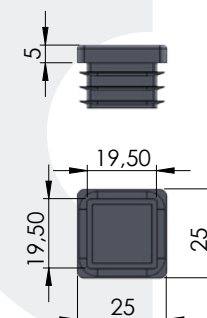

Used in the laminar air flow in refrigeration.  
Temperature range: -40°C / +110°C  
Weight: 3.85 kg

1 τεμ | 1 pc

04-161-02

ΤΑΠΑ 25\*25ΧΙΛ.  
Plug 25\*25mm

NEO

Διαθέσιμο και σε μαύρο #04-161-15

1 τεμ | 1 pc