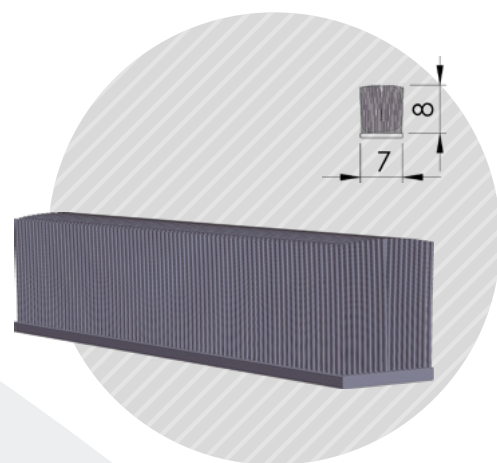

04-95-01

ΒΟΥΡΤΣΑΚΙ 5ΧΙΛ.
Brush 5mm

Διαθέσιμο και σε μαύρο χρώμα **#04-95-02**
Available also in black **#04-95-02**

1 τεμ | 1 pc
400μ /ρολλό | 400m /roll

04-95-04

ΒΟΥΡΤΣΑΚΙ 8ΧΙΛ.
Brush 8mm

Διαθέσιμο και σε μαύρο χρώμα **#04-95-03**
Available also in black **#04-95-03**

1 τεμ | 1 pc
400μ /ρολλό | 400m /roll

04-07

ΡΑΟΥΛΑΚΙ
Bearing

Χρησιμοποιείται για την ολίσθηση της πόρτας
#04-52 και **#04-104**. Χωρίς ρουλεμάν.
Works with **#04-52** and **#04-104**. Without bearing.

1 τεμ | 1 pc

04-117

ΜΠΑΜΠΕΡ Φ8
Bumber D8

1 τεμ | 1 pc

04-108

ΕΛΑΤΗΡΙΟ ΕΠΑΝΑΦΟΡΑΣ 525-1200ΧΙΛ.
Return Spring 525-1200mm

1 τεμ | 1 pc