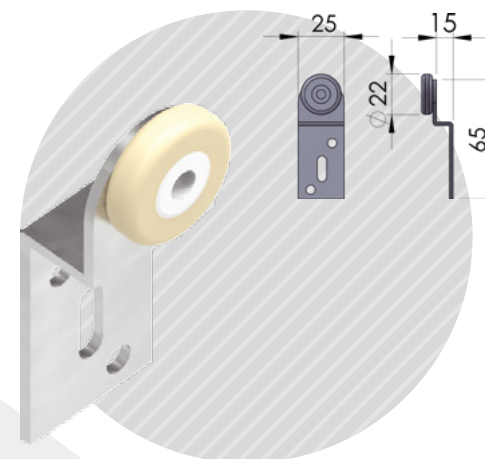

Από nylon με ρουλεμάν
Made of nylon and zinc-coated steel,
ball bearings

1 τεμ | 1 pc
100 τεμ / δεμα | 10 pc / pack

04-49-00

ΡΑΟΥΛΟ ΜΕ ΛΑΜΑ 1,5Κ.
Trolley 1,5mm

Από nylon με ρουλεμάν
Made of nylon and zinc-coated steel, ball bearings

1 τεμ | 1 pc
100 τεμ / δεμα | 10 pc / pack