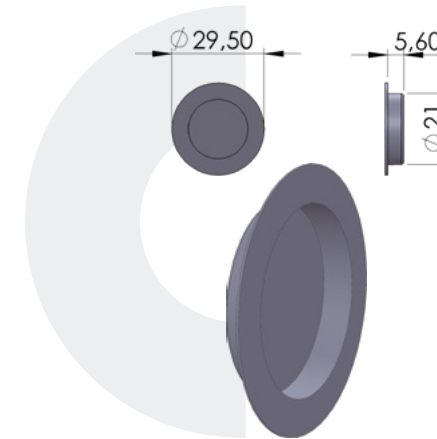

1τεμ | 1pc  
900τεμ /δεμα | 900pc /pack

Λευκό | White  
Ral9010

04-75-01

**ΤΑΠΑ ΠΟΛΥΟΡΕΘΑΝΗΣ Φ21ΧΙΛ.**  
Plug D21mm

1τεμ | 1pc  
200τεμ /δεμα | 200pc /pack

Διάφανο  
Transparent

04-70-01

**ΤΑΠΑ ΓΙΑ ΜΕΝΤΕΣΣΕ Φ6-Φ9ΧΙΛ.**  
Plastic supplement for pivot hinges D6-D9