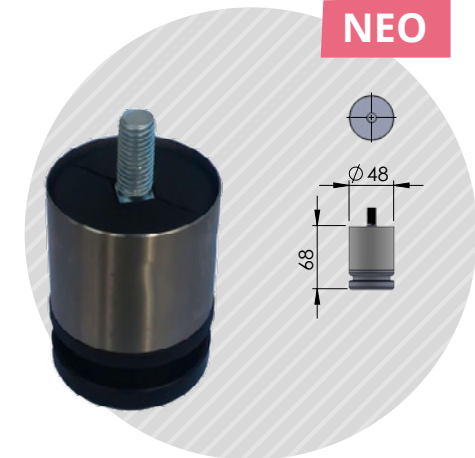

1τεμ | 1pc  
90τεμ /δεμα | 90pc /pack

**04-94-09**

**ΠΟΔΙ INOX Φ48\*60 M10**  
Foot inox D48\*60cm m10

150τεμ /δεμα | 150pc /pack

**NEO**

**04-94-03**

**ΠΟΔΙ 10,5-15,5ΕΚΑΤ.**  
Adjustable foot 10,5-15,5cm

Με ανοξείδωτο AISI-304  
Made of grinded stainless steel AISI-304