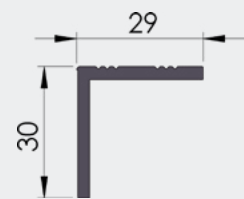

1τεμ | 1pc
10τεμ /δεμα | 10pc /pack

07-16

ΓΩΝΙΑ 40*30*3ΧΙΛ.
Profile 40*30*3mm