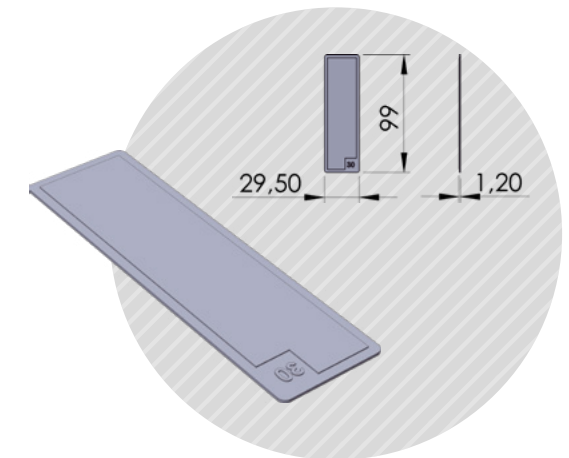

1τεμ | 1pc

Γκρι | Gray
Ral7004

07-130-03

ΑΠΟΣΤΑΤΙΚΟ ΤΖΑΜΙΟΥ 100*28*1,2ΧΙΛ.
Spacer 100*28*1,2mm

1τεμ | 1pc

07-130-09

ΠΕΙΡΟΣ Φ7*17ΧΙΛ ΣΤΗΡΙΞΗΣ ΜΕΝΤΕΣΣΕ
Pin D7*17mm for Hindge support