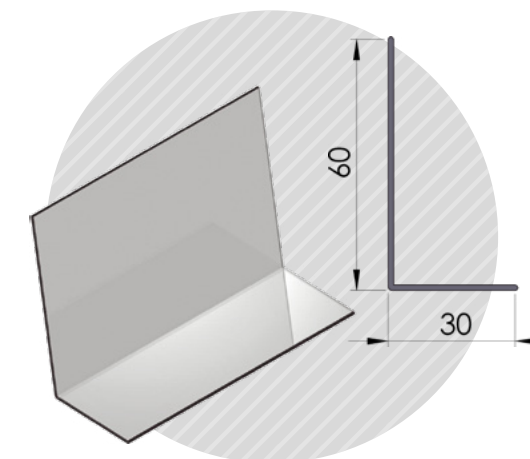

05-40

ΠΡΟΦΙΛ ΑΥΤΟΚΟΛΛΗΤΟ 32ΧΙΛ.
Self adhesive Scanner profile 32

Υψος ετικέτας 32χιλ.
Με αυτοκόλλητη ταινία διπλής όψης.
Διαθέσιμο και έγχρωμο **#05-41.**
32mm height for scanner information.
With adhesive tape on the back.
Also available in color **#05-41.**

1τεμ | 1pc
25τεμ /δεμα | 25pc /pack

Ειδικά χρώματα
Special Color

Διάφανο
Transparent

PVC

05-72

ΤΑΙΝΙΕΣ ΠΡΟΣΘΗΚΗΣ ΧΡΩΜΑΤΟΣ 39ΧΙΛ.
Insert color datastrip 39mm

Για προφίλ με 39χιλ. Υψος.
For 39mm height for scanner profile.

1τεμ | 1pc
100μ /ρόλο | 100m /roll

Ειδικά χρώματα
Special Color

PVC

05-64

ΠΡΟΦΙΛ ΒΑΣΗ ΣΤΗΡΙΞΗΣ ΔΙΑΧΩΡΙΣΤΙΚΩΝ 30
Support base 30 for dividers

Με μαγνήτη, πλάτους 25χιλ.
Με προεξοχή για τα διαχωριστικά ραφιών.
With magnet 25mm width. Clip for shelf dividers.

1τεμ | 1pc
120τεμ /δεμα | 120pc /pack

Διάφανο
Transparent

PVC

05-34

ΜΑΓΝΗΤΙΚΟ ΣΤΟΠ ΜΕ ΚΟΥΜΠΩΜΑ 6ΚΑΤ.
Magnet.Stop 6cm with clip

Μετώπη ραφιών με μαγνήτη 25χιλ και προεξοχή για τα διαχωριστικά.
Fronnd stopper with magnet 25mm and clip for the dividers

1τεμ | 1pc
20τεμ /δεμα | 20pc /pack

Διάφανο
Transparent

PVC

05-35

ΜΑΓΝΗΤΙΚΟ ΣΤΟΠ ΧΩΡΙΣ ΚΟΥΜΠΩΜΑ 6ΚΑΤ.
Magnet.Stop 6cm without clip

Μετώπη ραφιών με μαγνήτη 25χιλ.
Fronnd stopper with magnet 25mm

1τεμ | 1pc
20τεμ /δεμα | 20pc /pack

Διάφανο
Transparent

PVC

05-63

ΜΑΓΝΗΤΙΚΟ ΣΤΟΠ ΜΕ ΚΟΥΜΠΩΜΑ 4ΚΑΤ.
Magnet.Stop 4cm with clip

Μετώπη ραφιών με μαγνήτη 25χιλ και προεξοχή για τα διαχωριστικά.
Fronnd stopper with magnet 25mm and clip for the dividers

1τεμ | 1pc
20τεμ /δεμα | 20pc /pack

Διάφανο
Transparent

PVC