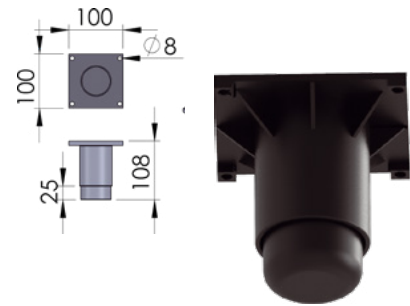

04-16

ΠΟΔΙ 10-12ΕΚΑΤ.
Adjustable foot 10-12cm