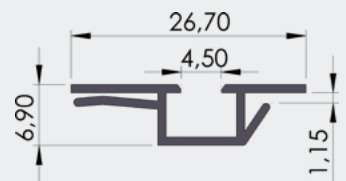

04-115

**ΠΡΟΦΙΛ ΓΙΑ ΛΑΣΤΙΧΟ 5 ΧΙΛ.**  
Profile for gasket 5mm

04-19

**ΠΡΟΦΙΛ ΓΙΑ ΛΑΣΤΙΧΟ 4 ΧΙΛ.**  
Profile for gasket 4mm

04-65

**ΓΩΝΙΑ 38\*49ΧΙΛ.**  
Joint Angle 38\*49mm

04-98

**ΠΡΟΦΙΛ ΓΙΑ ΛΑΣΤΙΧΟ 4,5 ΧΙΛ.**  
Profile for gasket 4,5mm