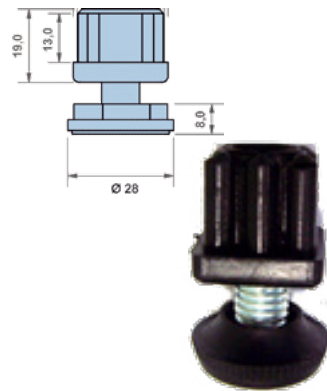

04-97-05

ΤΑΠΑ & ΡΕΓΟΥΛΑΤΟΡΟΣ 25*25 (1,3-2,3CM)
Adjustable foot 25X25 1,3-2,3cm

Γαλβανισμένα παξιμάδ και βίδα M10.
Thread and screw galvanized.

1τεμ | 1pc
100τεμ /δεμα | 100pc /pack

Μαύρο | Black
Ral9017

04-13

ΤΑΠΑ & ΡΕΓΟΥΛΑΤΟΡΟΣ 35X35 2-3,8ΕΚ
Adjustable foot 35X35 2-3,8cm