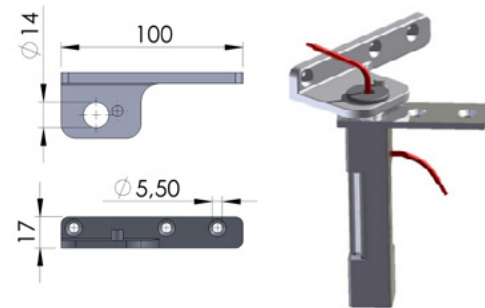

Right 6mm. Pass Cable.  
Max door 25kg.

1τεμ | 1pc

07-130-18

ΜΕΝΤΕΣΕΣ 22\*22  
Hinge 22\*22

NEO

Αριστερό 6mm. Πέρασμα Αντίστασης.  
Χωρίς Επαναφορά. Μέγιστο βάρος  
πόρτας 25κιλά.

Left 6mm. Pass Cable.  
Max door 25kg