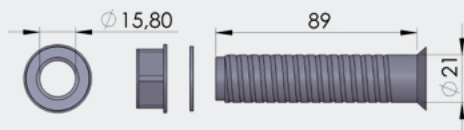

04-147-00

ΑΠΟΧΕΤΕΥΣΗ 99ΧΙΛ Φ21-Φ15 1/2"
Drain Tube 99mm D21-D15 1/2"