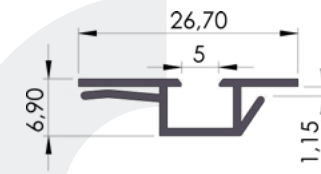

04-149

ΘΕΡΜΟΔΙΑΚΟΠΗ 46ΧΙΛ & ΚΑΠΑΚΙ 24ΧΙΛ
Profile 46mm for 3,5mm thermal cable & Lid 24mm

04-115

ΠΡΟΦΙΛ ΓΙΑ ΛΑΣΤΙΧΟ 5 ΧΙΛ.
Profile for gasket 5mm

04-19

ΠΡΟΦΙΛ ΓΙΑ ΛΑΣΤΙΧΟ 4 ΧΙΛ.
Profile for gasket 4mm

04-65

ΓΩΝΙΑ 38*49ΧΙΛ.
Joint Angle 38*49mm

04-98

ΠΡΟΦΙΛ ΓΙΑ ΛΑΣΤΙΧΟ 4,5 ΧΙΛ.
Profile for gasket 4,5mm

04-172

ΘΕΡΜΟΔΙΑΚΟΠΗ 46 ΧΙΛ.
Profile for insulation 46mm

NEO

Συνεργάζεται με τον κωδικό **#04-171**
Works with **#04-171**