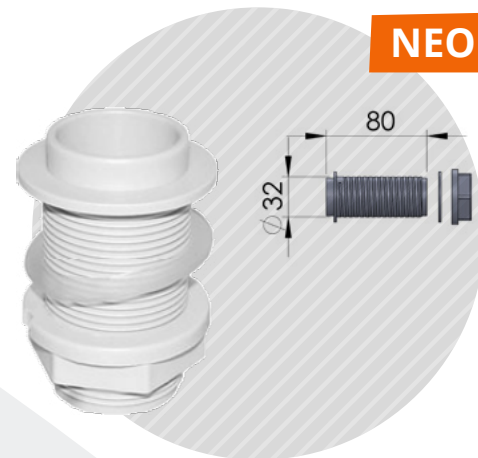

Μαύρο | Black  
Ral9017

04-147-05

ΑΠΟΧΕΤΕΥΣΗ ΜΕ ΕΠΑΝΩ ΧΕΙΛΟΣ 80ΧΙΛ Φ32 1 1/4"  
Drain Tube Upper 80mm D32 1 1/4"

1τεμ | 1pc  
60τεμ /δεμα | 60pc /pack

Γκρι | Gray  
Ral7004

04-148-01

ΛΑΣΤΙΧΟ Φ31ΧΙΛ.  
Grommet D31mm