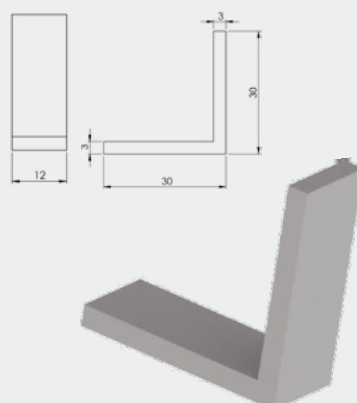

Works with **#07-127** and **#07-140.**

1τεμ | 1pc  
100τεμ /δεμα | 100pc /pack

INOX  
INOX

04-109

ΓΩΝΙΑ ΣΥΝΔΕΣΗΣ 30\*30\*3ΧΙΛ.  
Joint angle 30\*30\*3mm

Χρησιμοποιείται για την συναρμολόγηση του **#04-104.**  
Works with **#04-104.**