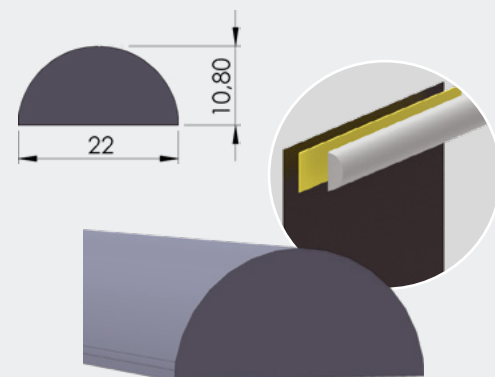

07-96

ΟΒΑΛ ΠΗΧΑΚΙ ΑΝΑΡΤΗΣΗΣ
Oval poster profile

Με αυτοκόλλητη ταινία
With adhesive tape

1 τεμ | 1 pc
40 τεμ / δέμα | 40 pc / pack

07-116

ΒΑΡΙΔΙΟ ΡΟΛΟΚΟΥΡΤΙΝΑΣ
Blind Roller profile