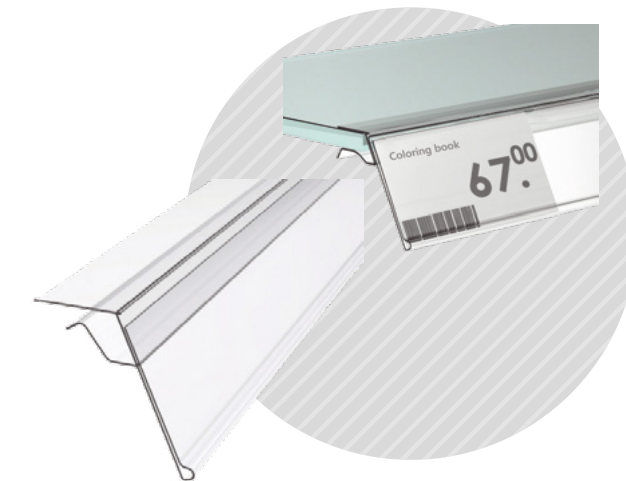

05-90-00

ΠΛΑΣΤΙΚΗ ΚΟΡΝΙΖΑ Α4 ΔΙΑΦΑΝΗ  
Plastic frame A4

Οι πλαστικές κορνίζες με στρογγυλεμένες γωνίες είναι εύχρηστο και αποτελεσματικό διαφημιστικό εργαλείο. Χρησιμοποιούνται ευρέως ως μέρος διαφημιστικών οθονών, συστημάτων ανάρτησης, πινάκων πληροφοριών και περιπτέρων σε καταστήματα. Παράγονται από πλαστικό υψηλής πρόσκρουσης. Μπορείτε να χρησιμοποιήσετε το ένθετο οποιουδήποτε υλικού σε πλαίσιο κατάλληλου σχήματος, πάχους έως 2 mm.