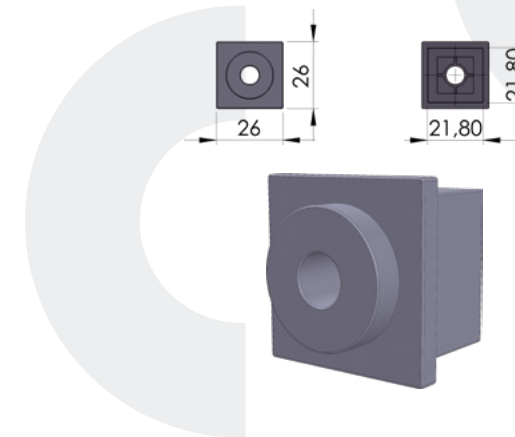

1 τεμ | 1 pc  
150 τεμ / δέμα | 150 pc / pack

Λευκό | White  
Ral9010

04-63-03

ΤΑΠΑ ΓΙΑ ΜΕΝΤΕΣΕ 21,5\*21,5-Φ7ΧΙΛ.  
Plastic supplement 21,5\*21,5 mm for pivot hinges D7mm

1 τεμ | 1 pc  
150 τεμ / δέμα | 150 pc / pack