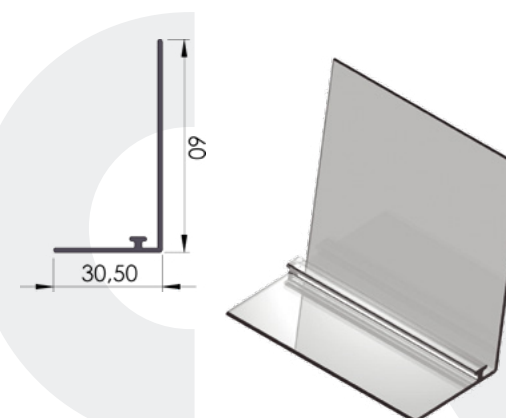

1τεμ | 1pc  
20τεμ /δεμα | 20pc /pack

Διάφανο  
Transparent

PVC

05-63

**ΜΑΓΝΗΤΙΚΟ ΣΤΟΠ ΜΕ ΚΟΥΜΠΩΜΑ 4ΚΑΤ.**  
Magnet.Stop 4cm with clip

Μετώπη ραφιών με μαγνήτη 25χιλ και προεξοχή για τα διαχωριστικά.  
Fronnd stopper with magnet 25mm and clip for the dividers