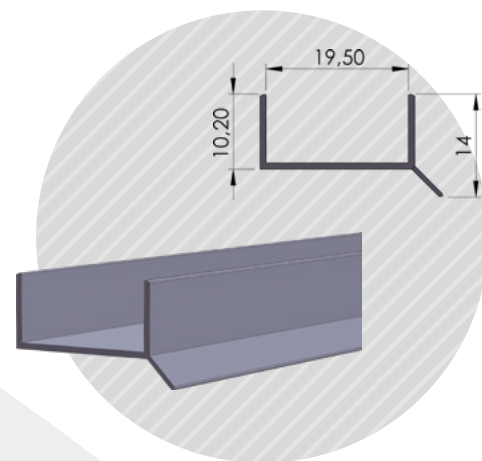

05-15-09

ΜΠΑΖΑ ΠΙ 1,8ΚΑΤ.  
U profile frame 1,8cm

1τεμ | 1pc  
10τεμ /δεμα | 10pc /pack

08-50

ΣΩΛΗΝΑΣ ΕΞ.Φ17  
Tube D17mm

07-147

ΝΥΧΑΚΙ ΣΥΓΚΡΑΤΗΣΗΣ ΤΖΑΜΙΟΥ 4ΧΙΛ ΜΕ ΜΑΛΑΚΟ ΦΤΕΡΟ  
Glass retainer 4mm with soft edge