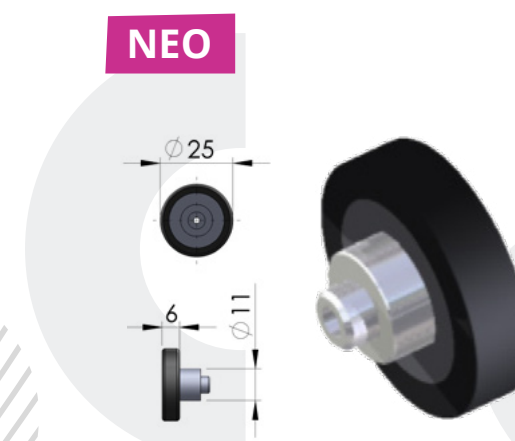

1 τεμ | 1 pc  
100 τεμ / δεμα | 100 pc / pack

04-51-02

ΡΑΟΥΛΟ Φ25ΧΙΛ.  
Trolley D25mm

NEO

Από nylon με ρουλεμάν  
Made of nylon and ball bearings

1 τεμ | 1 pc  
1500 τεμ / δεμα | 1500 pc / pack

04-20

ΡΑΟΥΛΟ Φ33ΧΙΛ.  
Trolley D33mm