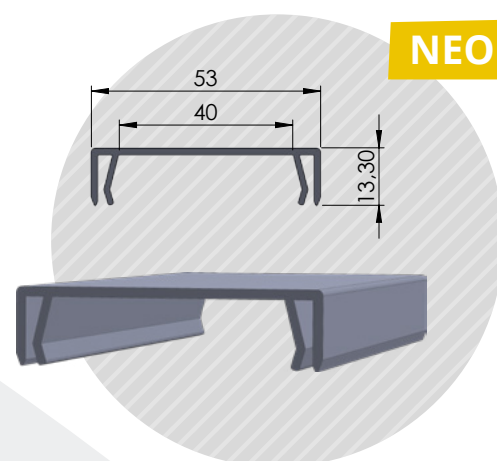

04-171

ΚΑΠΑΚΙ ΘΕΡΜΟΔΙΑΚΟΠΗΣ 46ΧΙΛ.
Lid for insulation profile 46mm

NEO

Συνεργάζεται με τον κωδικό **#04-149**
Works with **#04-149**

1τεμ | 1pc
10τεμ*4μ /δεμα | 10pc*4m /pack

04-125

ΣΥΝΔΕΣΗ ΛΑΜΑΡΙΝΑΣ ΣΕ ΠΙ 5 ΕΚ.
Connection profile U 5cm

Χρησιμοποιείται για μόνωση 50χιλ ακόμη και σε κατασκευές πολυουρεθάνης.

For 50mm insulation, also suitable for polyurethane constructions.

1τεμ | 1pc
10τεμ*4μ /δεμα | 10pc*4m /pack

NEO