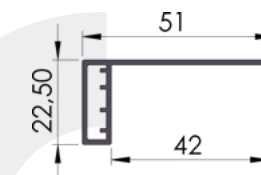

1τεμ | 1pc
10τεμ /δεμα *4μ | 10pc /pack *4m

Γκρι | Gray
Ral7004

Ειδικά χρώματα
Special Color

PVC