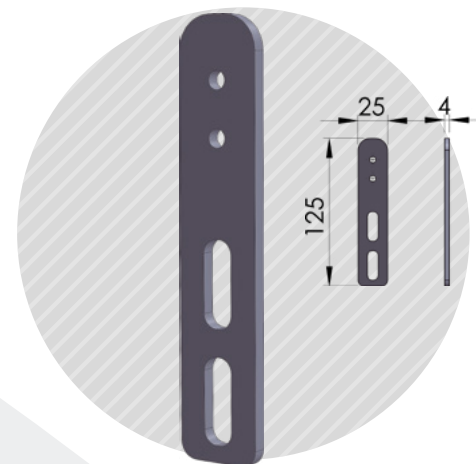

07-130-10

ΠΕΙΡΟΣ Φ7*11ΧΙΛ. ΓΙΑ ΕΠΑΝΑΦΟΡΑ
Pin D7*17mm for autoreturn

Χρησιμοποιείται με τους #07-130-06, #07-130-02
Works with #07-130-06, #07-130-01.

1τεμ | 1pc

07-130-06

ΛΑΜΑ 125*25*4ΧΙΛ. ΣΤΗΡΙΞΗΣ ΜΕΝΤΕΣ
Metal plate 125*25*4mm for hindge support

Χρησιμοποιείται με τους #07-130-01, #07-130-04, #07-130-05.
Works with #07-130-01, #07-130-04, #07-130-05.

1τεμ | 1pc

07-130-12

ΜΕΝΤΕΣΣ ΠΟΡΤΑΣ Φ10-Φ18
Round plug d10-d18

1τεμ | 1pc

07-130-01

ΜΕΝΤΕΣΣ Φ18ΧΙΛ 630ΧΙΛ.
Hindge D18mm 630mm

Με επιλογή για επαναφορά στις 60ο
Autoreturn at 60degr.

1τεμ | 1pc

07-130-16

ΜΕΝΤΕΣΣ 16*16
Hinge 16*16

Αριστερά - Δεξιά 15ο Μαξ 6kg.
Εσωτερικό ελατήριο Φ2/Μέγιστο βάρος πόρτας 9κιλά. Για μεγαλύτερο βάρος συνιστούμε 2 μεντεσέδες. Όταν η πόρτα ανοίξει τέρμα, μένει ανοιχτή. Επαναφορά στις 15ο.

Right - Left, Max Door Weight 6kg. Internal Spring D2mm, for heavy doors two hinges are recommended. Hinge with return at 15°

1τεμ | 1pc

NEO

07-130-17

ΜΕΝΤΕΣΣ 22*22
Hinge 22*22

NEO

Δεξί 6mm. Πέρασμα Αντίστασης.
Χωρίς Επαναφορά.
Μεγιστο βαρος πόρτας 25κιλά.

Right 6mm. Pass Cable.
Max door 25kg.

1τεμ | 1pc