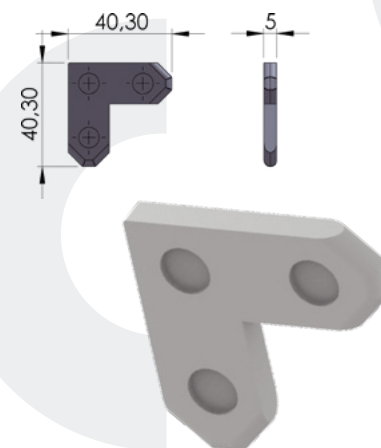

# 03

04-08

ΓΩΝΙΑ ΣΥΝΔΕΣΗΣ 56\*56\*5ΧΙΛ.  
Joint angle 56\*56\*5mm

Χρησιμοποιείται για την συναρμολόγηση του **#04-02**

Works with **#04-02**

1τεμ | 1pc  
100τεμ /δεμα | 100pc /pack

04-88

ΓΩΝΙΑ ΣΥΝΔΕΣΗΣ 40\*40\*5ΧΙΛ.  
Joint angle 40\*40\*5mm