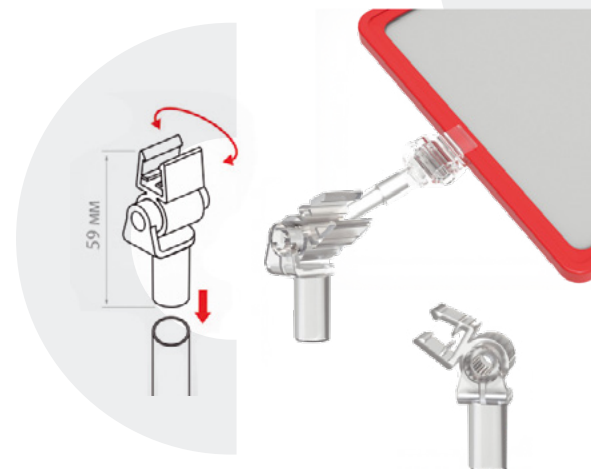

Διάφανο  
Transparent

05-90-02

ΚΛΙΠ ΜΕ ΚΛΙΣΗ ΓΙΑ ΣΩΛΗΝΑ Φ9  
Sw-Clip Swivel Type T-Holder

Θήκη τύπου κασάνιας T για πλαστικά πλαίσια. Η κασάνια στο εσωτερικό επιτρέπει τη στερέωση του πλαισίου με μια συγκεκριμένη κλίση έναντι κάθετης θέσης. Για σωλήνες διαμέτρου 9mm.