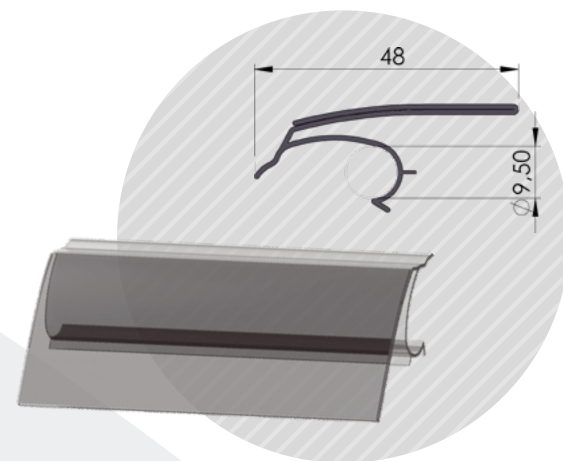

05-38

**ΠΡΟΦΙΛ ΑΥΤΟΚΟΛΛΗΤΟ 73ΧΙΛ.**  
Self adhesive Scanner profile 73

Υψος ετικέτας 73χιλ.  
Με αυτοκόλλητες ταινίες διπλής όψης. Διαθέσιμο και έγχρωμο **#05-39**.  
73mm height for scanner information.  
With adhesive tapes on the back.  
Also available in color **#05-39**.