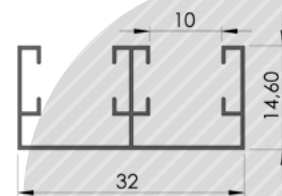

04-151

ΕΠΑΝΩ ΟΔΗΓΟΣ ΣΥΡΟΜΕΝΗΣ 8
Upper Rail sliding cabinet 8