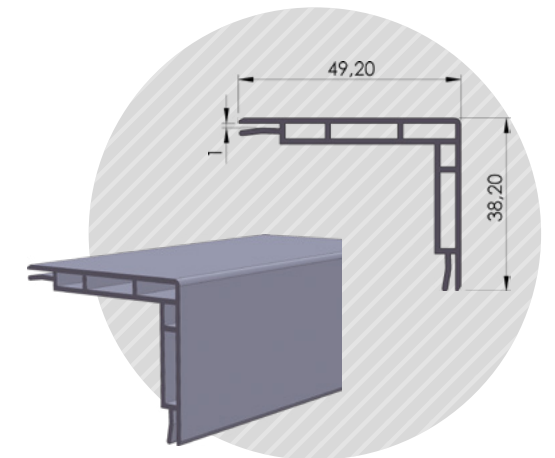

04-115

**ΠΡΟΦΙΛ ΓΙΑ ΛΑΣΤΙΧΟ 5 ΧΙΛ.**  
Profile for gasket 5mm

04-19

**ΠΡΟΦΙΛ ΓΙΑ ΛΑΣΤΙΧΟ 4 ΧΙΛ.**  
Profile for gasket 4mm

04-65

**ΓΩΝΙΑ 38\*49ΧΙΛ.**  
Joint Angle 38\*49mm

04-98

**ΠΡΟΦΙΛ ΓΙΑ ΛΑΣΤΙΧΟ 4,5 ΧΙΛ.**  
Profile for gasket 4,5mm