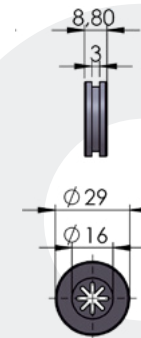

1τεμ | 1pc
70τεμ /δεμα | 70pc /pack

Μαύρο | Black
Ral9017

04-147-05

ΑΠΟΧΕΤΕΥΣΗ ΜΕ ΕΠΑΝΩ ΧΕΙΛΟΣ 80ΧΙΛ Φ32 1 1/4"
Drain Tube Upper 80mm D32 1 1/4"

1τεμ | 1pc
60τεμ /δεμα | 60pc /pack

Γκρι | Gray
Ral7004