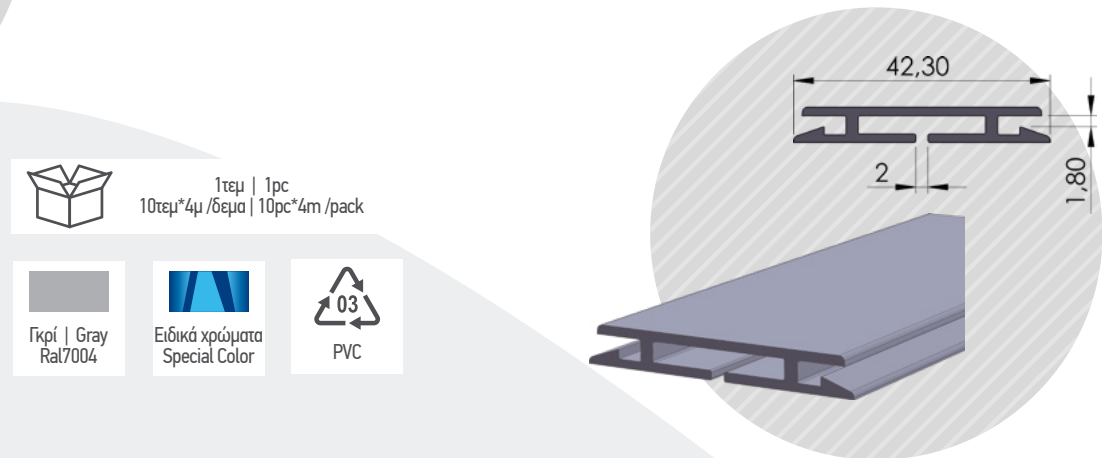

1τεμ | 1pc  
10τεμ\*4μ /δεμα | 10pc\*4m /pack

04-50

ΣΥΝΔΕΣΗ ΛΑΜΑΡΙΝΑΣ 20ΧΙΛ.  
Connection profile 20mm

1τεμ | 1pc  
50τεμ\*4μ /δεμα | 50pc\*4m /pack

04-76

ΣΥΝΔΕΣΗ ΛΑΜΑΡΙΝΑΣ 40ΧΙΛ ΓΙΑ ΣΚΑΛΙΕΡΑ  
Connection profile 40mm for racks