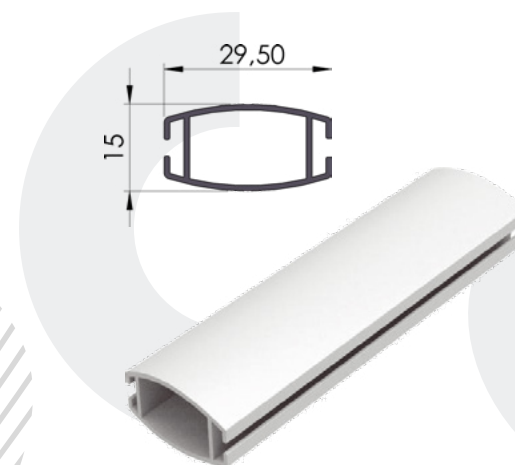

**ΟΒΑΛ ΠΗΧΑΚΙ ΑΝΑΡΤΗΣΗΣ**  
 Oval poster profile

Με αυτοκόλλητη ταινία  
 With adhesive tape

1 τεμ | 1 pc  
 40 τεμ / δέμα | 40 pc / pack

07-116

**ΒΑΡΙΔΙΟ ΡΟΛΟΚΟΥΡΤΙΝΑΣ**  
 Blind Roller profile

1 τεμ | 1 pc  
 20 τεμ / δέμα | 20 pc / pack