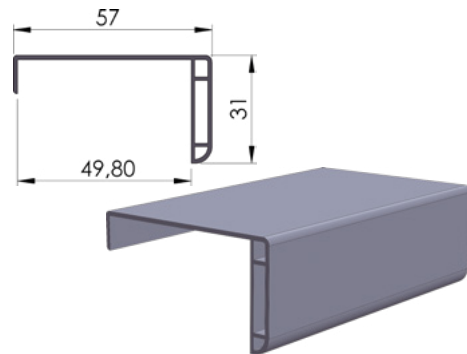

04-71

ΠΙ 5ΚΑΤ. ΓΙΑ ΜΑΓΝΗΤΗ
U 5cm for magnet