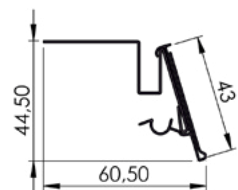

05-43

ΠΡΟΦΙΛ ΡΑΦΙΟΥ TEGO-L 39
Scanner profile Tego-L 39

Για τα συστήματα ραφιών Tego. Ύψος ετικέτας 39 χιλ.
Διαθέσιμο και έγχρωμο **#05-44**
For Tego shelf systems. 39mm height for scanner information. Available in color **#05-44**.

1 τεμ | 1 pc
84 τεμ / δέμα | 84 pc / pack

Ειδικά χρώματα
Special Color

Διάφανο
Transparent

PVC

05-37