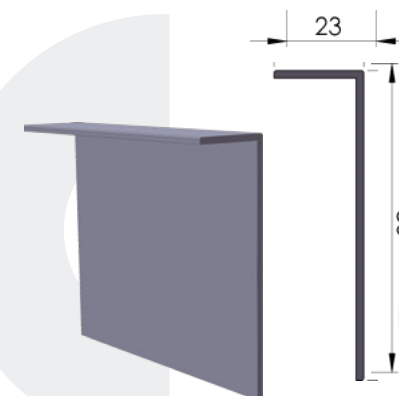

1τεμ | 1pc  
10τεμ /δεμα | 10pc /pack

07-18

**ΓΩΝΙΑ 80\*23\*2ΧΙΛ.**  
Profile 80\*23\*2mm

1τεμ | 1pc  
10τεμ /δεμα | 10pc /pack

07-148

ΓΩΝΙΑ 40X20X2ΧΙΛ  
PROFILE 40x20x2mm

NEO

1τεμ | 1pc  
10τεμ /δεμα | 10pc /pack