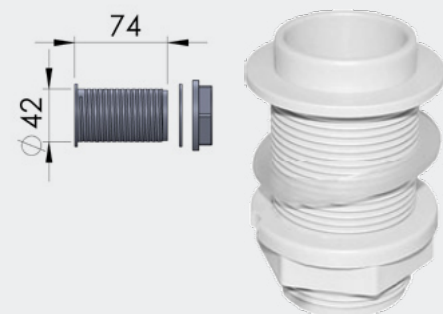

04-147-06

ΑΠΟΧΕΤΕΥΣΗ ΜΕ ΕΠΑΝΩ ΧΕΙΛΟΣ 65ΧΙΛ Φ42 1 1/4"
Drain Tube Upper 65mm D42 1 1/4"

NEO