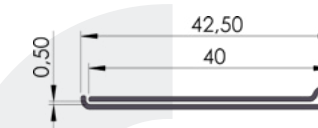

1 τεμ | 1 pc
25 τεμ / δέμα | 25 pc / pack