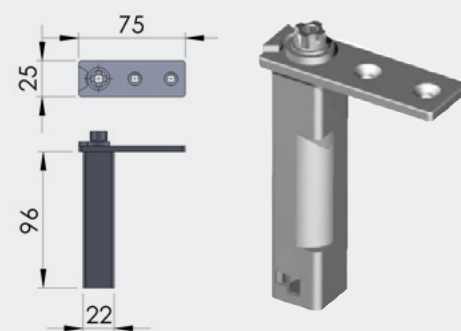

Internal Spring D2,8mm/Door weight 20kgr  
max, for heavy doors two hinges are recom-  
mended. Hinge with return at 45°

1τεμ | 1pc

NEO

07-130-19

ΜΕΝΤΕΣΕΣ 22\*22  
Hinge 22\*22

NEO

Αριστερά - Δεξιά, Σταυρός.  
Εσωτερικό ελατήριο Φ2,8/Μέγιστο βάρος  
πόρτας 20κιλά. Για μεγαλύτερο βάρος  
συνιστούμε 2 μεντεσέδες. Όταν η πόρτα  
ανοίξει τέρμα, μένει ανοιχτή. Επαναφορά  
στις 45ο.