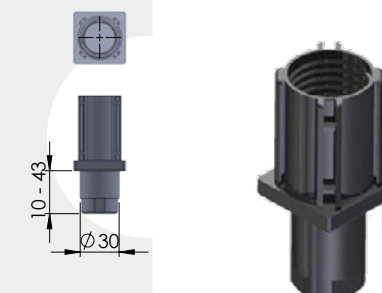

Με γαλβανισμένο εσωτερικό παξιμάδι.
Διατίθεται σε ειδικά μεγέθη κατόπιν παραγγελίας
Thread made of Galvanized steel.
Other sizes available on request

1τεμ | 1pc
100τεμ /δεμα | 100pc /pack

Μαύρο | Black
Ral9017

04-97-09

ΤΑΠΑ&ΡΕΓΟΥΛΑΤ.ΚΟΛ.ΠΛΑΣΤ.40*40 1,5-4ΕΚΑΤ.
FOOT40x40 1,5-4cm

NEO