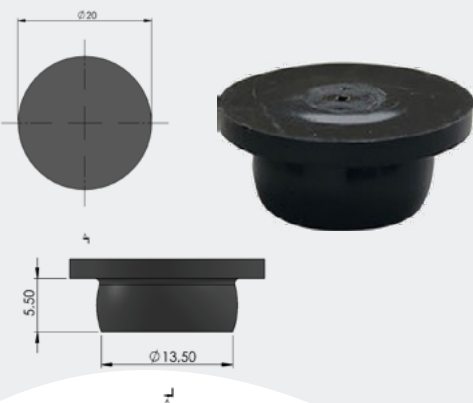

Διαθέσιμο και μαυρο RAL 9017  
#04-161-06

NEO

1τεμ | 1pc

Διάφανο  
Transparent

04-161-07

ΤΑΠΑ Φ14,5-Φ20-5,5ΧΙΑ  
PLUG D14,5-D20-5,5mm

NEO

1τεμ | 1pc