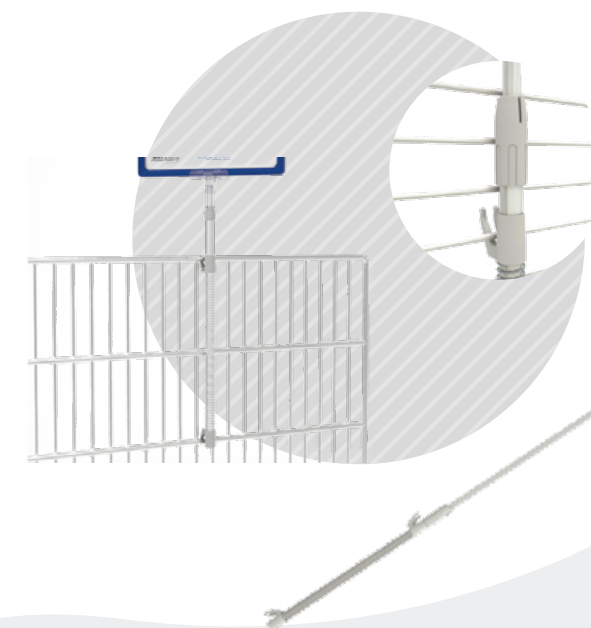

05-90-03

ΣΩΛΗΝΑΣ ΓΙΑ ΣΥΡΜΑΤΙΝΑ ΚΑΛΑΘΙΑ 350-550ΧΙΛ
Plastic frame holder for wire baskets with clip

Πλαστική βάση πλαισίου με ρυθμιζόμενο τηλεσκοπικό σωλήνα (350-550 mm). Για να στερεωθεί κατακόρυφα σε συρματίνα καλάθια. Περιλαμβάνεται θήκη T με πλαϊνές κλειδαριές.

Plastic frame holder with adjustable telescopic tube (350-550 mm). To be fixed vertically on wire baskets. T-holder with side locks is included.

1 τεμ | 1 pc
10 τεμ / δέμα | 10 pc / pack