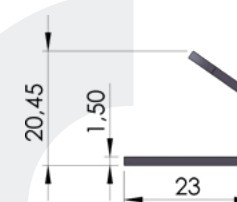

1 τεμ | 1 pc

Εφορμάζει με ταινία διπλής
οψης που περιέχεται.
Adhesive tape for attachment included.