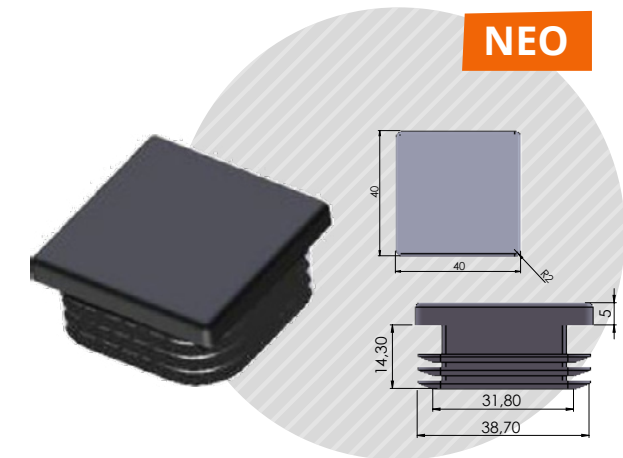

1τεμ | 1pc

LDPE

Γκρι | Gray  
Ral7046

04-161-17

ΤΑΠΑ 40\*40ΧΙΑ  
Plug 40\*40mm

NEO

1τεμ | 1pc

Μαύρο | Black  
Ral9017