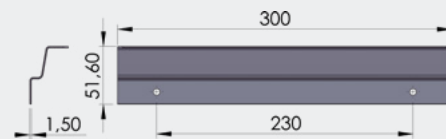

With bearing.  
Works with **#04-52, #04-104,04-132**  
και **#04-152.** Max weight 20kgr.

1τεμ | 1pc  
125τεμ /δεμα | 125pc /pack

07-131-01

ΧΕΡΟΥΛΙ 30ΕΚ.Ζ  
Handle 30cm Z

1τεμ | 1pc

Μαύρο | Black  
Ral9017