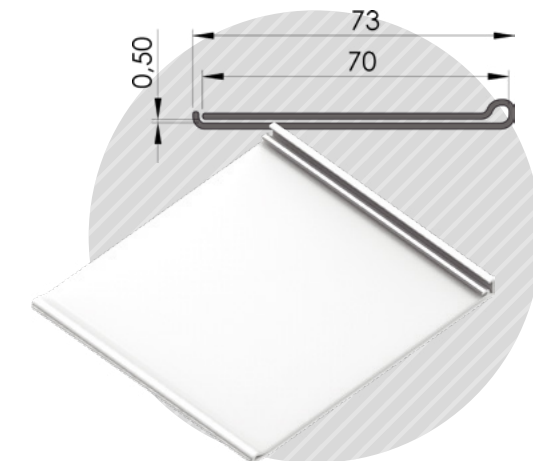

ΠΡΟΦΙΛ ΑΥΤΟΚΟΛΛΗΤΟ 73ΧΙΛ.
Self adhesive Scanner profile 73

Υψος ετικέτας 73χιλ.
Με αυτοκόλλητες ταινίες διπλής όψης. Διαθέσιμο και έγχρωμο **#05-39**.
73mm height for scanner information.
With adhesive tapes on the back.
Also available in color **#05-39**.

1 τεμ | 1 pc
40 τεμ / δέμα | 40 pc / pack

05-31