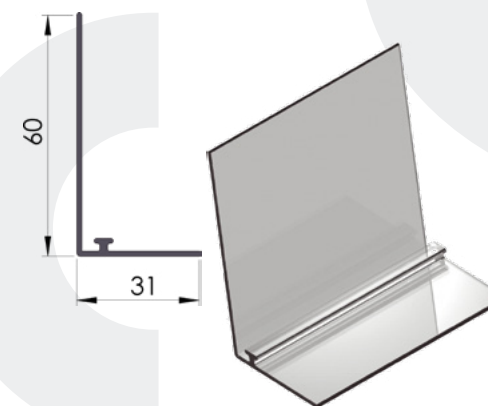

1τεμ | 1pc  
120τεμ /δεμα | 120pc /pack

Διάφανο  
Transparent

PVC

05-34

**ΜΑΓΝΗΤΙΚΟ ΣΤΟΠ ΜΕ ΚΟΥΜΠΩΜΑ 6ΚΑΤ.**  
Magnet.Stop 6cm with clip

Μετώπη ραφιών με μαγνήτη 25χιλ και προεξοχή για τα διαχωριστικά.  
Fronnd stopper with magnet 25mm and clip for the dividers