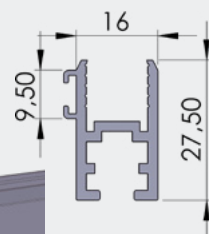

04-132

ΣΥΡΟΜΕΝΟ 12 FRAMELESS ΚΑΤΩ
Sliding Cabinet 12 Frameless Bottom

Συnergάζεται με τον **#04-131**
Works with **#04-131**

1τεμ | 1pc
10τεμ*4μ /δεμα | 10pcs*4m /pack

PVC

Γκρί | Gray
Ral7004

Μαύρο | Black
Ral9017

Ειδικά χρώματα
Special Color

04-132-03

ΣΥΡΟΜΕΝΟ 14 FRAMELESS ΚΑΤΩ
Sliding cabinet 14 frameless Bottom