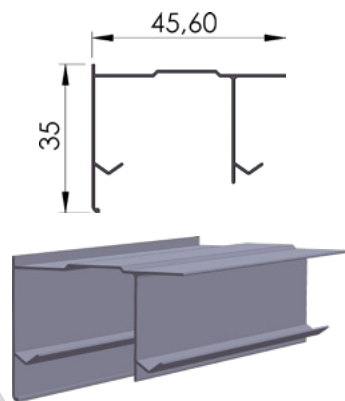

04-48

ΟΔΗΓΟΣ ΓΙΑ ΠΟΡΤΕΣ ΕΡΜΑΡΙΩΝ
Support rail