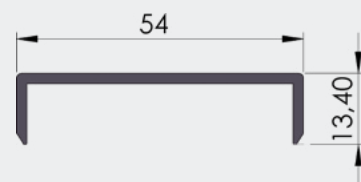

1τεμ | 1pc
10τεμ /δεμα *4μ | 10pc /pack *4m

Γκρι | Gray
Ral7004

Μαύρο | Black
Ral9017

Ειδικά χρώματα
Special Color

PVC

04-03

ΠΙ 6 ΕΚ
U 6cm