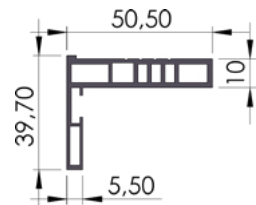

**ΠΡΟΣΤΑΤΕΥΤΙΚΟ ΛΑΜΑΡΙΝΑΣ**  
Cover

1τεμ | 1pc  
50τεμ /δεμα \* 3μετρα | 50pc /pack \* 3m

07-82

**ΚΟΛΩΝΑ 78\*51ΧΙΛ**  
Profile 78\*51mm

1τεμ | 1pc  
2τεμ /δεμα | 2pc /pack

04-73

**ΓΩΝΙΑ 38\*50ΧΙΛ.**  
Profile 38\*50mm