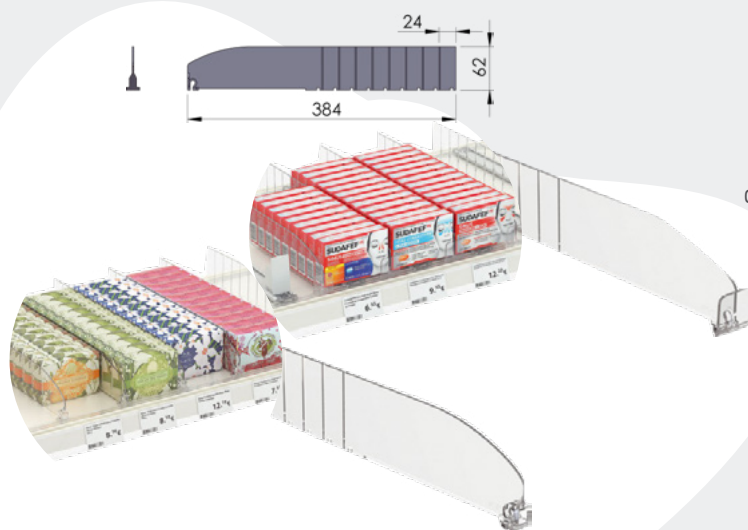

1τεμ | 1pc  
20τεμ /δεμα | 20pc /pack

05-83-00

**ΔΙΑΧΩΡΙΣΤΙΚΟ ΡΑΦΙΩΝ 6ΕΚΑΤ.**  
Shelve divider 6cm

Με 8 σπασίματα ανα 25χιλ για ευκολη επιλογή του  
επιθυμητού μήκους. Ειδικοί κωδικοί διαθέσιμοι με  
και χωρίς εμπρός μετώπη και σε μήκη 185-385χιλ.