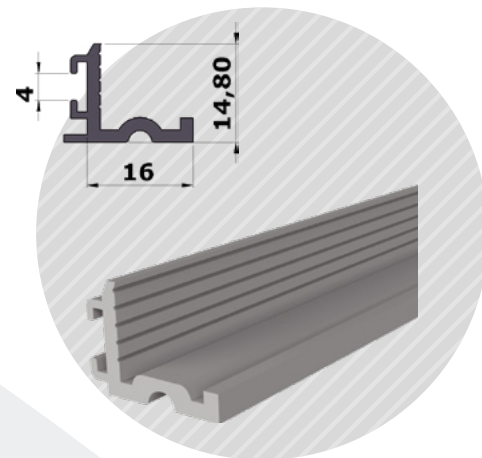

1τεμ | 1pc  
10τεμ\*4μ /δεμα | 10pcs\*4m /pack

Γκρί | Gray  
Ral7004

Μαύρο | Black  
Ral9017

Ειδικά χρώματα  
Special Color

PVC

04-132

ΣΥΡΟΜΕΝΟ 12 FRAMELESS ΚΑΤΩ  
Sliding Cabinet 12 Frameless Bottom

Συnergάζεται με τον **#04-131**  
Works with **#04-131**