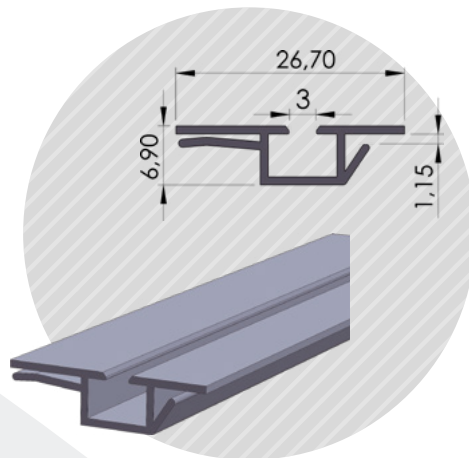

04-19

ΠΡΟΦΙΛ ΓΙΑ ΛΑΣΤΙΧΟ 4 ΧΙΛ.
Profile for gasket 4mm