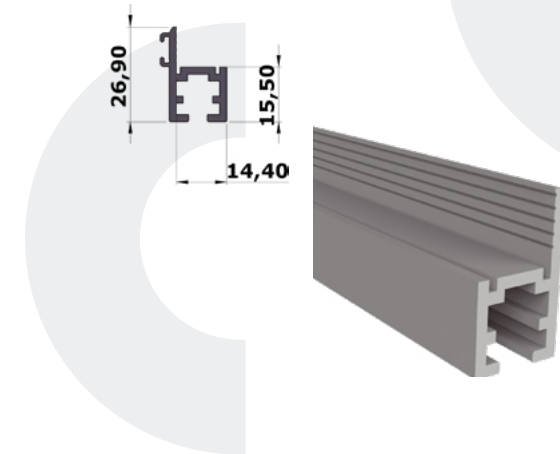

1τεμ | 1pc  
10τεμ\*4μ /δεμα | 10pcs\*4m /pack

PVC

Γκρί | Gray  
Ral7004

Μαύρο | Black  
Ral9017

Ειδικά χρώματα  
Special Color

04-132-03

ΣΥΡΟΜΕΝΟ 14 FRAMELESS ΚΑΤΩ  
Sliding cabinet 14 frameless Bottom

Συnergάζεται με τον **#04-131-03**  
Works with **#04-131-03**