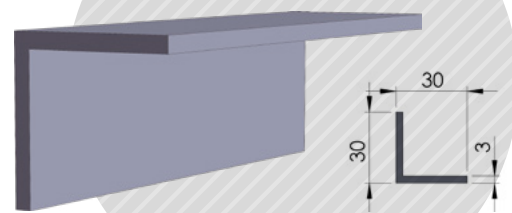

04-17

ΠΙ 5 ΕΚ
U 5cm