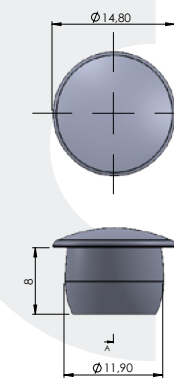

04-161-18

ΤΑΠΑ Φ11,9-Φ17,5-8,5ΧΙΑ
PLUG D11,9-D17,5 8,5mm

NEO

Διαθέσιμο και μαυρο RAL 9017
#04-161-08