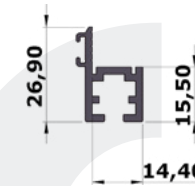

04-131

ΣΥΡΟΜΕΝΟ 12 FRAMELESS ΕΠΑΝΩ & ΠΛΑΪΝΟ
Sliding Cabinet 12 Frameless Upper & Side

Συnergάζεται με τον **#04-132**
Works with **#04-132**

1τεμ | 1pc
10τεμ*4μ /δεμα | 10pcs*4m /pack

PVC

Γκρί | Gray
Ral7004

Μαύρο | Black
Ral9017

Ειδικά χρώματα
Special Color

04-131-03

ΣΥΡΟΜΕΝΟ 14 FRAMELESS ΕΠΑΝΩ & ΠΛΑΪΝΟ
Sliding cabinet 14frameless Upper & Side

Επάνω + Πλαϊνό
Συnergάζεται με τον **#04-132**
Upper+Side
Works with **#04-132**

1τεμ | 1pc
10τεμ*4μ /δεμα | 10pcs*4m /pack

Γκρί | Gray
Ral7004

Μαύρο | Black
Ral9017

Ειδικά χρώματα
Special Color

PVC

04-132

ΣΥΡΟΜΕΝΟ 12 FRAMELESS ΚΑΤΩ
Sliding Cabinet 12 Frameless Bottom

Συnergάζεται με τον **#04-131**
Works with **#04-131**

1τεμ | 1pc
10τεμ*4μ /δεμα | 10pcs*4m /pack

PVC

Γκρί | Gray
Ral7004

Μαύρο | Black
Ral9017

Ειδικά χρώματα
Special Color

04-132-03

ΣΥΡΟΜΕΝΟ 14 FRAMELESS ΚΑΤΩ
Sliding cabinet 14 frameless Bottom

Συnergάζεται με τον **#04-131-03**
Works with **#04-131-03**

1τεμ | 1pc
10τεμ*4μ /δεμα | 10pcs*4m /pack

PVC

Γκρί | Gray
Ral7004

Μαύρο | Black
Ral9017

Ειδικά χρώματα
Special Color

04-133

ΠΛΑΪΣΙΟ ΣΥΡΟΜΕΝΗΣ 12/14 FRAMELESS
Frame for Sliding cabinet 12/14 Frameless

Συnergάζεται με τον **#04-131**, **#04-132**
Works with **#04-131**, **#04-132**

1τεμ | 1pc
10τεμ*4μ /δεμα | 10pcs*4m /pack

Γκρί | Gray
Ral7004

Μαύρο | Black
Ral9017

Ειδικά χρώματα
Special Color

PVC

04-134

ΚΑΤΩ ΟΔΗΓΟΣ ΣΥΡΟΜΕΝΗΣ 12/14 FRAMELESS
Bottom Rail Sliding Cabinet 12/14 Frameless

Τοποθετείται εσωτερικά του **#04-133** στα 2 κανάλια.
Installed inside the two canals of the **#04-133**

1τεμ | 1pc
1τεμ*4μ /δεμα | 1pc*4m /pack

Ral9006
Φυσική Ανοδίωση | Natural Anodized

Αλουμίνιο
Aluminum