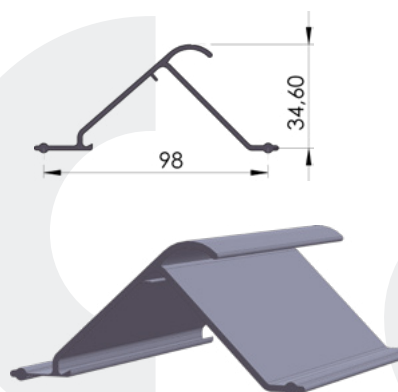

Συνεργάζεται με τον #07-69
Works with #07-69

1τεμ | 1pc
10τεμ /δεμα | 10pc /pack