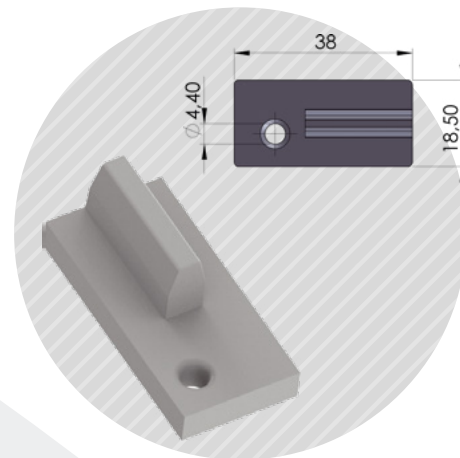

1 τεμ | 1 pc  
200 τεμ / δέμα | 200 pc / pack

Γκρι | Gray  
Ral7004

04-111-01

ΜΠΑΡΑ ΣΥΡΤΑΡΙΟΥ ΚΑΦΕ Φ34.5  
Profile D34,5 for Coffee drawer

Συνεργάζεται με το **#04-111-02.**  
Works with **#40-111-02.**

1 τεμ | 1 pc  
3 μ / τεμ | 3 m / pack