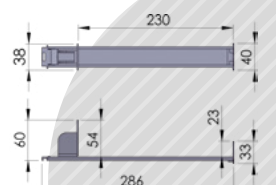

SPRING PUSHER 40ΧΙΛ.
Spring Pusher 40mm

Πρωθητήρας προϊόντων με και χωρίς
ψηλό Stop εμπρός.
Διατίθεται για βάθη των ραφιών 285 και 385χιλ.
Δύναμη ελατηρίου: 3N, 7N, 9N.
Product Launcher with/without front- Stop.
Available for 285, 385 shelves' depths.
Spring strength: 3N, 7N, 9N.

1τεμ | 1pc
20τεμ /δεμα | 20pc /pack

05-83-00