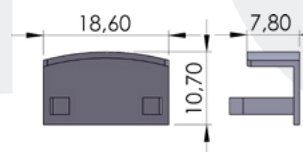

Συνεργάζεται με το **#08-34.**
Works with **#08-34.**

1τεμ | 1pc

Γκρί | Gray
Ral7004

ABS

08-34-09

ΒΑΣΗ ΣΤΗΡΙΞΗΣ LED
Support base led

1τεμ | 1pc

Γκρί | Gray
Ral7004