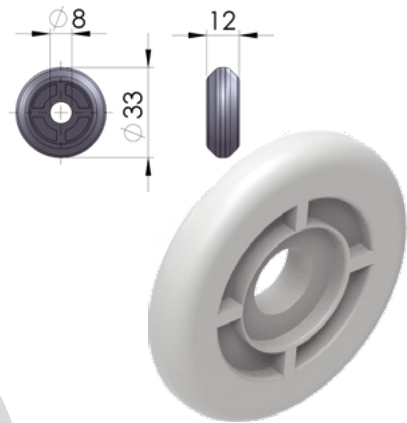

1 τεμ | 1 pc  
100 τεμ / δεμα | 100 pc / pack

04-51-02

ΡΑΟΥΛΟ Φ25ΧΙΛ.  
Trolley D25mm

NEO

Από nylon με ρουλεμάν  
Made of nylon and ball bearings

1 τεμ | 1 pc  
1500 τεμ / δεμα | 1500 pc / pack

04-20

ΡΑΟΥΛΟ Φ33ΧΙΛ.  
Trolley D33mm