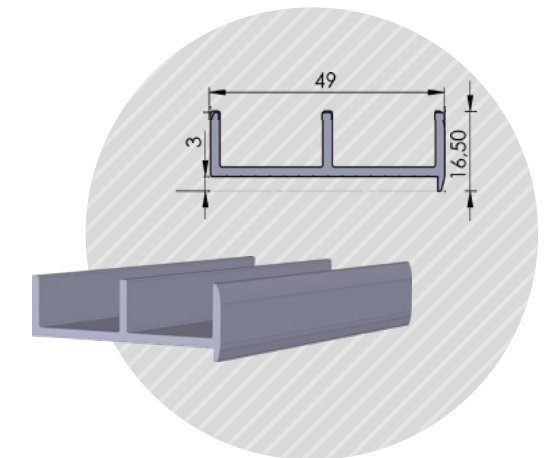

PVC

04-134

ΚΑΤΩ ΟΔΗΓΟΣ ΣΥΡΟΜΕΝΗΣ 12/14 FRAMELESS  
Bottom Rail Sliding Cabinet 12/14 Frameless

Τοποθετείται εσωτερικά του **#04-133** στα 2 κανάλια.  
Installed inside the two canals of the **#04-133**

1τεμ | 1pc  
1τεμ\*4μ /δεμα | 1pc\*4m /pack