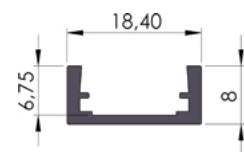

08-34

ΒΑΣΗ LED
Led base profile

1τεμ | 1pc
32τεμ /δεμα * 5μετρα | 32pc /pack * 5m

Ral9006
Φυσική Ανοδίσωση | Natural Anodized

Αλουμίνιο | Aluminum

08-34-07

ΒΑΣΗ LED ΕΣΩΤΕΡΙΚΗ
Led base profile internal

1τεμ | 1pc
32τεμ /δεμα * 5μετρα | 32pc /pack * 5m

Ral9006
Φυσική Ανοδίσωση | Natural Anodized

Αλουμίνιο | Aluminum