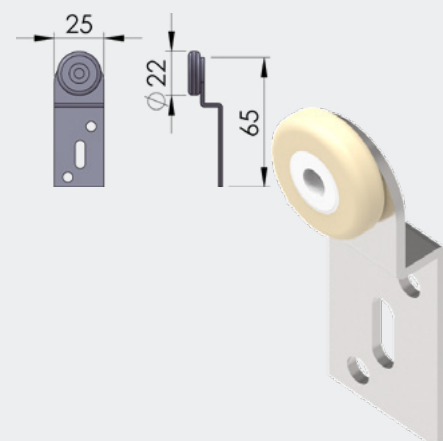

04-49-01

ΡΑΟΥΛΟ ΜΕ ΛΑΜΑ 1Κ.
Trolley 1cm

Από nylon με ρουλεμάν
Made of nylon and zinc-coated steel, ball bearings

1 τεμ | 1 pc
100 τεμ / δεμα | 100 pc / pack