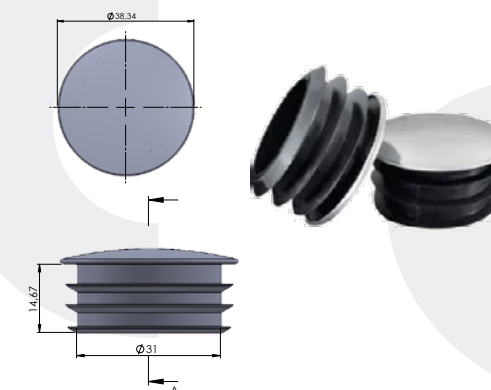

04-161-23

ΤΑΠΑ 60*30ΧΙΛ M10
PLUG 60*30mm M10

NEO

1τεμ | 1pc
100τεμ /δεμα | 100pc /pack

Γκρι | Gray
Ral7042

04-161-21

ΤΑΠΑ Φ20,1*9ΧΙΛ
PLUG D20,1*9mm

NEO

1τεμ | 1pc
100τεμ /δεμα | 100pc /pack

Διάφανο
Transparent

04-161-24

ΤΑΠΑ ΧΡΩΜΙΟ Φ38 1-2ΧΙΛ
PLUG CHROME D38 1-2mm

NEO