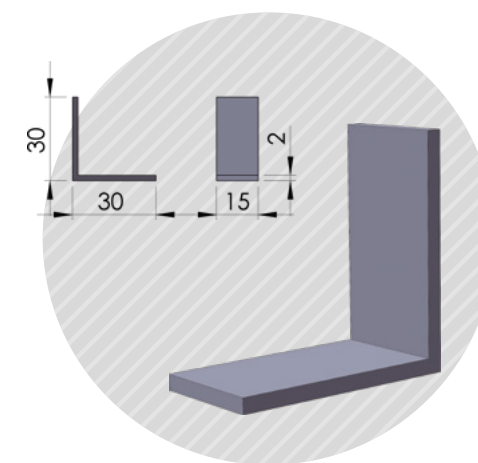

04-08

ΓΩΝΙΑ ΣΥΝΔΕΣΗΣ 56*56*5ΧΙΛ.
Joint angle 56*56*5mm

Χρησιμοποιείται για την συναρμολόγηση του **#04-02**

Works with **#04-02**

1τεμ | 1pc
100τεμ /δεμα | 100pc /pack

04-88

ΓΩΝΙΑ ΣΥΝΔΕΣΗΣ 40*40*5ΧΙΛ.
Joint angle 40*40*5mm

Χρησιμοποιείται για την συναρμολόγηση του **#04-86**.

Works with **#04-86**.

1τεμ | 1pc
100τεμ /δεμα | 100pc /pack

04-60

ΓΩΝΙΑ ΣΥΝΔΕΣΗΣ 65*65*4ΧΙΛ.
Joint angle 65*65*4mm

Χρησιμοποιείται για την συναρμολόγηση των **#04-52, #07-128, #04-104.**

Works with **#04-52, #07-128, #04-104.**

1τεμ | 1pc
100τεμ /δεμα | 100pc /pack

Αλουμίνιο
Aluminum

07-129-00

ΓΩΝΙΑ ΣΥΝΔΕΣΗΣ 30*30*2ΧΙΛ.
Connecting Angle 30*30*2mm

Χρησιμοποιείται για την συναρμολόγηση του **#07-127** και **#07-140.**

Works with **#07-127** and **#07-140.**

1τεμ | 1pc
100τεμ /δεμα | 100pc /pack

INOX
INOX

04-109

ΓΩΝΙΑ ΣΥΝΔΕΣΗΣ 30*30*3ΧΙΛ.
Joint angle 30*30*3mm

Χρησιμοποιείται για την συναρμολόγηση του **#04-104.**
Works with **#04-104.**

1τεμ | 1pc
100τεμ /δεμα | 100pc /pack

Αλουμίνιο
Aluminum

04-95-00

ΑΥΤΟΚΟΛΛΗΤΟ ΒΟΥΡΤΣΑΚΙ 5ΧΙΛ.
Brush 5mm with adhesive tape

1μ | 1metre

Γκρι | Gray
Ral7004