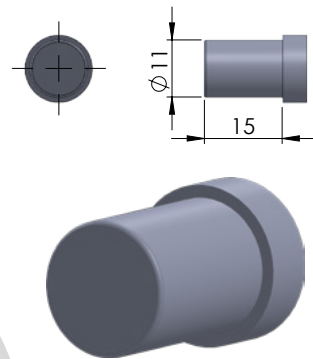

04-148-02

ΛΑΣΤΙΧΟ Φ6-Φ11ΧΙΛ  
Grommet D6-D11mm BLACK

NEO

1τεμ | 1pc  
100τεμ /δεμα | 100pc /pack

Μαύρο | Black  
Ral9017

04-148-03

ΤΑΠΑ Φ11-Φ13ΧΙΛ-15ΧΙΛ ΒΑΘΟΣ  
PLUG D11-D13mm-15mm depth

NEO