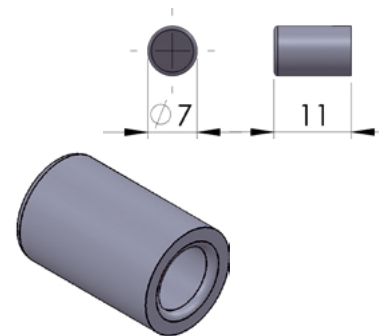

07-130-09

ΠΕΙΡΟΣ Φ7\*17ΧΙΛ ΣΤΗΡΙΞΗΣ ΜΕΝΤΕΣΣΕ  
Pin D7\*17mm for Hindge support

Χρησιμοποιείται με τους **#07-130-06,07-130-01**  
Works with **#07-130-06,07-130-01.**

1τεμ | 1pc

INOΞ  
INOX

07-130-10

ΠΕΙΡΟΣ Φ7\*11ΧΙΛ. ΓΙΑ ΕΠΑΝΑΦΟΡΑ  
Pin D7\*17mm for autoreturn