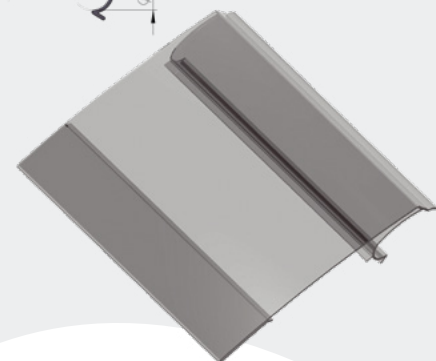

ΠΡΟΦΙΛ ΕΤΙΚΕΤΑ DECOLINE 79
Profile 79 for Decoline

Υψος ετικέτας 79 χιλ.
79mm height for scanner information

1 τεμ | 1 pc
40 τεμ / δέμα | 40 pc / pack

05-16

ΠΡΟΦΙΛ ΑΥΤΟΚΟΛΛΗΤΟ 39ΧΙΛ
Self adhesive Scanner profile 39

Υψος ετικέτας 39χιλ.
Με αυτοκόλλητη ταινία διπλής όψης.
Διαθέσιμο και έγχρωμο **#05-33**.
39mm height for scanner information.
With adhesive tape on the back. Also available in color **#05-33**.