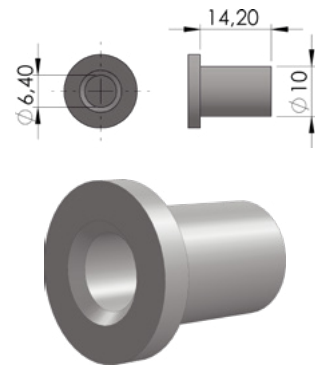

Λευκό | White  
Ral9010

04-64-01

ΤΑΠΑ ΓΙΑ ΜΕΝΤΕΣΕ 16\*16-Φ6ΧΙΛ.  
Plastic supplement 16\*16 mm for pivot hinges D6mm

1 τεμ | 1 pc  
300 τεμ / δέμα | 300 pc / pack

Λευκό | White  
Ral9010

04-70-00

**ΤΑΠΑ ΓΙΑ ΜΕΝΤΕΣΣΕ Φ6-Φ10ΧΙΛ.**  
Plastic supplement for pivot hinges D6-D10