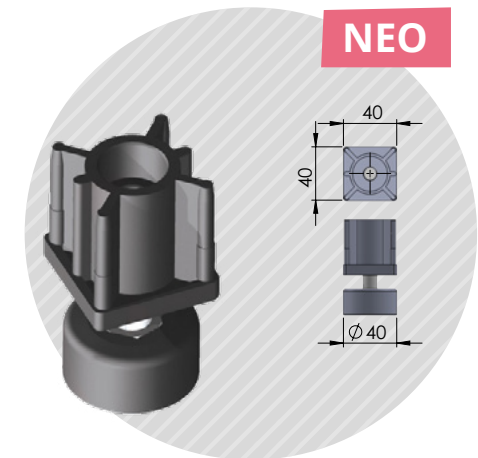

NEO

04-97-08

ΤΑΠΑ&ΡΕΓΟΥΛΑΤ. 30*30 2,5-4ΕΚΑΤ.
Inox foot 30x30 2,5-4cm

NEO