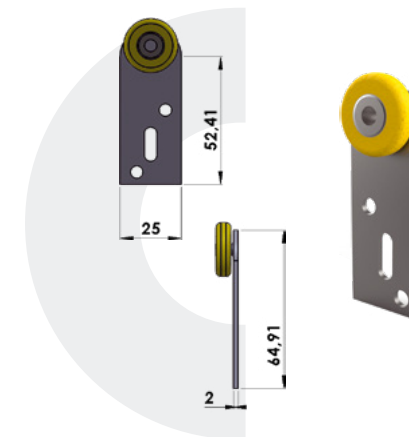

## Accessories & Profiles For Cabinets

Η LEONIDIS διαθέτει εξαρτήματα σύνδεσης ερμαρίων για αντοχή και λειτουργικότητα.

*Aluminum guides, castors and roller bearings for door manufacturers.*

# 07

04-48

ΟΔΗΓΟΣ ΓΙΑ ΠΟΡΤΕΣ ΕΡΜΑΡΙΩΝ  
Support rail

1 τεμ | 1 pc  
4 τεμ / δεμα \* 5μ | 4 pc / pack \* 5m

Anodized aluminium.  
Non anodized aluminium

04-49-02

ΡΑΟΥΛΟ ΜΕ ΛΑΜΑ ΙΣΙΟ  
Trolley

Από nylon με ρουλεμάν  
Made of nylon and zinc-coated steel,  
ball bearings