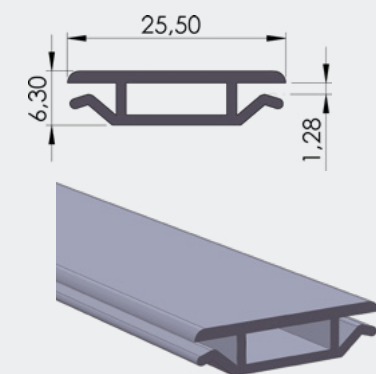

04-112

ΣΥΝΔΕΣΗ ΛΑΜΑΡΙΝΑΣ 25ΧΙΛ.
Connection profile 25mm