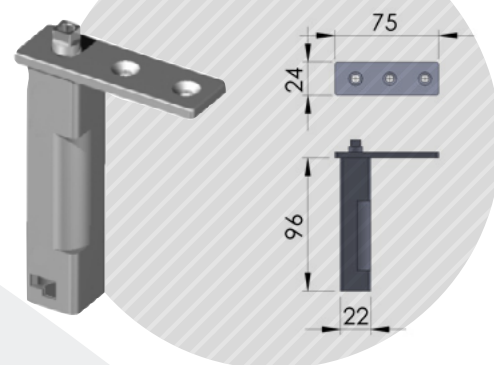

Αριστερό 6mm. Πέρασμα Αντίστασης.
Χωρίς Επαναφορά. Μέγιστο βάρος
πόρτας 25κιλά.

Left 6mm. Pass Cable.
Max door 25kg

1τεμ | 1pc

07-130-15

ΜΕΝΤΕΣΕΣ 22*22
Hinge 22*22

Εσωτερικό ελατήριο Φ2,8/Μέγιστο βάρος
πόρτας 20κιλά. Για μεγαλύτερο βάρος
συνιστούμε 2 μεντεσέδες. Όταν η πόρτα ανοίξει
τέρμα, μένει ανοιχτή, Επαναφορά στις 45ο.

Internal Spring D2,8mm/Door weight 20kgr
max, for heavy doors two hinges are recom-
mended. Hinge with return at 45°

1τεμ | 1pc

NEO