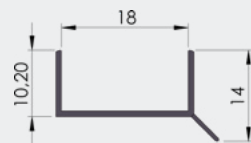

05-15-09

ΜΠΑΖΑ ΠΙ 1,8ΚΑΤ.
U profile frame 1,8cm