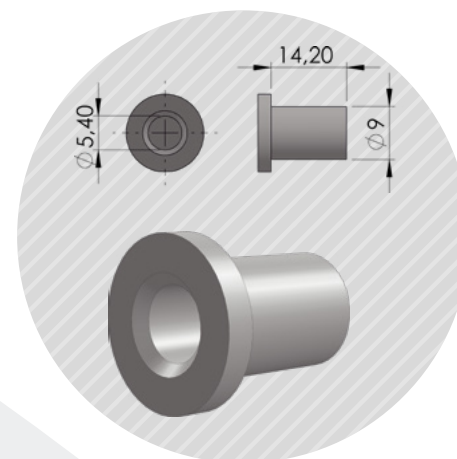

1τεμ | 1pc
200τεμ /δεμα | 200pc /pack

Διάφανο
Transparent

04-70-01

ΤΑΠΑ ΓΙΑ ΜΕΝΤΕΣΣΕ Φ6-Φ9ΧΙΛ.
Plastic supplement for pivot hinges D6-D9

1τεμ | 1pc
900τεμ /δεμα | 900pc /pack

Λευκό | White
Ral9010

09-99-01

ΑΥΤΟΚΟΛΛΗΤΗ ΤΑΙΝΙΑ ΔΙΑΦΑΝΗ
Adhesive tape transparent

Δυνατό κράτημα, μη αφαιρούμενη.
Πάχος:0,3χιλ Πλάτος:12χιλ.
Strong hold, non-removable
Thickness:0,3mm Width:12mm

1ρολλό | 1roll
200μ /ρολλό | 200m /roll