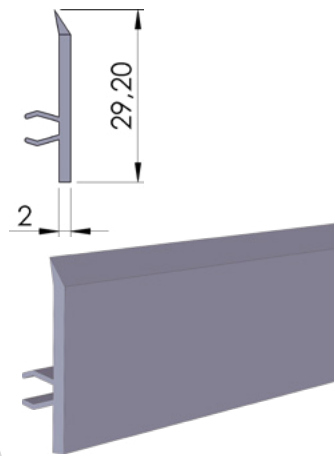

1τεμ | 1pc  
10τεμ\*4μ /δεμα | 10pcs\*4m /pack

04-62

**ΣΩΗΝΑ ΣΥΡΟΜΕΝΟΥ 12+18+ΣΤΑΘΕΡΟΥ**  
Wedge for Sliding Cabinet 12+18+Fixed

Απαραίτητο για την στήριξη του τζαμιού στους κωδικούς **#04-52, #04-104, #04-116, #04-86**. Με μαλακό άκρο για να εφαρμόζει πλήρως το τζάμι.  
Necessary for the glass support for the codes **#04-52, #04-104, #04-116, #04-86**. With soft edge for best glass isolation.