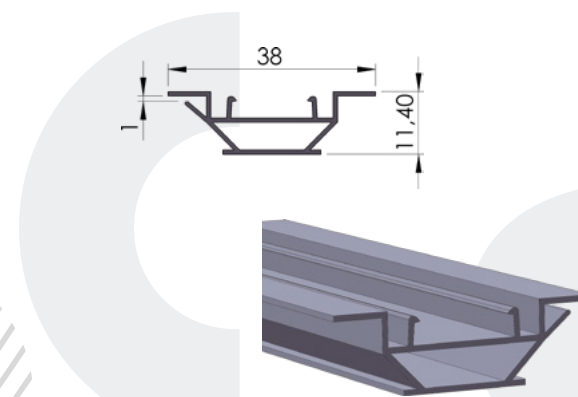

1τεμ | 1pc
10τεμ*4μ /δεμα | 10pc*4m /pack