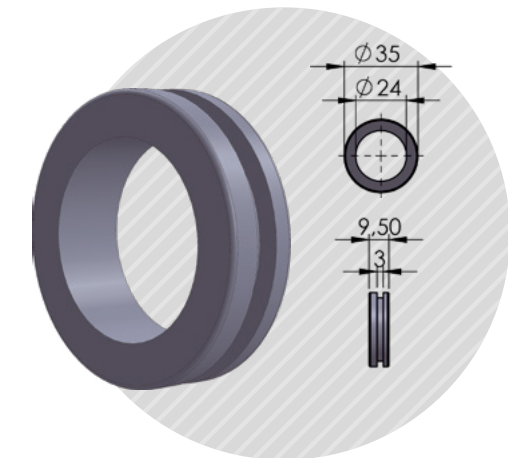

04-147-04

ΑΠΟΧΕΤΕΥΣΗ ΙΣΙΟ ΧΕΙΛΟΣ 75ΧΙΛ Φ20-Φ15 1/2"
Drain Tube straight 75mm D20-D15 1/2"

Συνεργαζόμενο αντικείμενο για γωνιακή αποχέτευση είναι το **#04-14-05**.

For 90° drain tube you can use **#04-14-05**.

1τεμ | 1pc

Μαύρο | Black
Ral9017

04-148-00

ΛΑΣΤΙΧΟ Φ21ΧΙΛ.
Grommet D21mm

1τεμ | 1pc
70τεμ /δεμα | 70pc /pack

Μαύρο | Black
Ral9017

04-147-05

ΑΠΟΧΕΤΕΥΣΗ ΜΕ ΕΠΑΝΩ ΧΕΙΛΟΣ 80ΧΙΛ Φ32 1 1/4"
Drain Tube Upper 80mm D32 1 1/4"

1τεμ | 1pc
60τεμ /δεμα | 60pc /pack

Γκρι | Gray
Ral7004

04-148-01

ΛΑΣΤΙΧΟ Φ31ΧΙΛ.
Grommet D31mm

1τεμ | 1pc
70τεμ /δεμα | 70pc /pack

Μαύρο | Black
Ral9017

04-147-06

ΑΠΟΧΕΤΕΥΣΗ ΜΕ ΕΠΑΝΩ ΧΕΙΛΟΣ 65ΧΙΛ Φ42 1 1/4"
Drain Tube Upper 65mm D42 1 1/4"

NEO

1τεμ | 1pc
60τεμ /δεμα | 60pc /pack

Γκρι | Gray
Ral7004

04-148-02

ΛΑΣΤΙΧΟ Φ6-Φ11ΧΙΛ
Grommet D6-D11mm BLACK

NEO

1τεμ | 1pc
100τεμ /δεμα | 100pc /pack

Μαύρο | Black
Ral9017