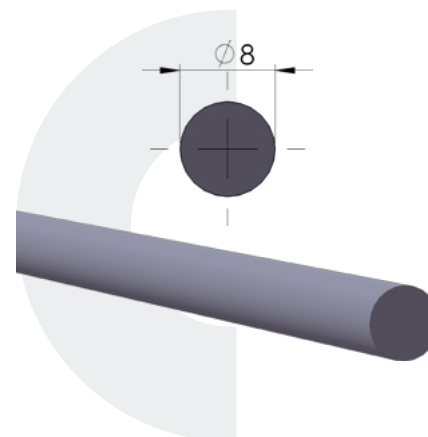

1τεμ | 1pc
100τεμ /δεμα | 100pc /pack

07-69

ΣΤΗΡΙΓΜΑ ΣΤΑΓΟΝΟΣΥΛΛΕΚΤΗ 24CM
Clip 24cm

Συνεργάζεται με τον #01-01
Works with #01-01

1τεμ | 1pc
400τεμ /δεμα | 400pc /pack