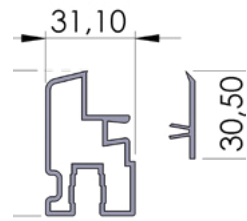

Ral9006  
Φυσική Ανοδίωση | Natural Anodized

Αλουμίνιο  
Aluminum

04-52

ΣΥΡΟΜΕΝΟ 12  
Sliding Cabinet 12

Για κάθετη κύλιση πόρτας.  
Για την ολίσθηση χρησιμοποιούνται οι **#04-07**, **#04-53**, **#04-54** και για την συναρμολόγηση ο **#04-60-00**.