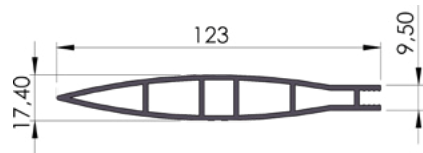

01-01

ΣΤΑΓΟΝΟΣΥΛΛΕΚΤΗΣ  
 Water drainage

Συνεργάζεται με τον #07-69  
 Works with #07-69

1τεμ | 1pc  
 10τεμ /δεμα | 10pc /pack

01-02

ΠΕΡΣΙΔΑ  
Dumber

1 τεμ | 1 pc  
10 τεμ / δεμα | 10 pc / pack

Μαύρο | Black  
Ral9017