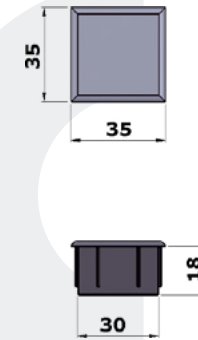

1 τεμ | 1 pc

04-159-00

ΛΕΚΑΝΑΚΙ 420*100
Plastic Tray 420*100

1 τεμ | 1 pc