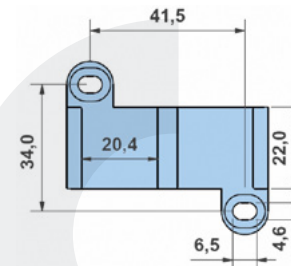

04-20

ΡΑΟΥΛΟ Φ33ΧΙΛ.
Trolley D33mm

1 τεμ | 1 pc
1500 τεμ / δέμα | 1500 pc / pack

Γκρι | Gray
Ral7004

04-92-01

ΚΑΤΩ ΟΔΗΓΟΣ ΕΡΜΑΡΙΟΥ 18ΧΙΛ.
Bottom cabinet rail 18mm

1 τεμ | 1 pc
80 τεμ / δέμα | 80 pc / pack

Γκρι | Gray
Ral7004

04-82

ΚΑΤΩ ΟΔΗΓΟΣ ΕΡΜΑΡΙΟΥ
Bottom cabinet rail

1 τεμ | 1 pc
200 τεμ / δέμα | 200 pc / pack

Γκρι | Gray
Ral7004

04-111-01

ΜΠΑΡΑ ΣΥΡΤΑΡΙΟΥ ΚΑΦΕ Φ34.5
Profile D34,5 for Coffee drawer

Συνεργάζεται με το **#04-111-02.**
Works with **#40-111-02.**

1 τεμ | 1 pc
3 μ / τεμ | 3 m / pack

Μαύρο | Black
Ral9017

04-92

ΚΑΤΩ ΟΔΗΓΟΣ ΕΡΜΑΡΙΟΥ 16ΧΙΛ.
Bottom cabinet rail 16mm

1 τεμ | 1 pc
80 τεμ / δέμα | 80 pc / pack

Γκρι | Gray
Ral7004

04-111-02

ΣΤΗΡΙΓΜΑΤΑ ΜΠΑΡΑΣ
Base for Coffee bar drawer

Συνεργάζεται με το **#04-111-01.**
Works with **#40-111-01.**

1 ζευγάρι | 1 set

Ανοδωμένο Αλουμίνιο
Anodized Aluminium

INOX | INOX