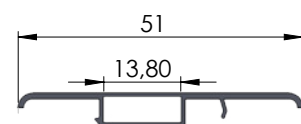

04-171

ΚΑΠΑΚΙ ΘΕΡΜΟΔΙΑΚΟΠΗΣ 46ΧΙΛ.
Lid for insulation profile 46mm

NEO

Συνεργάζεται με τον κωδικό **#04-149**
Works with **#04-149**