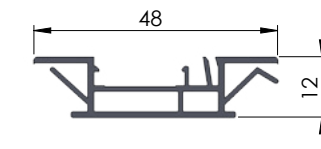

04-172

ΘΕΡΜΟΔΙΑΚΟΠΗ 46 ΧΙΛ.
Profile for insulation 46mm

NEO