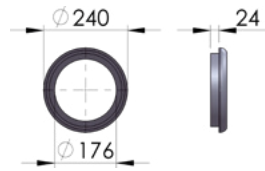

04-110

ΛΑΣΤΙΧΟ ΑΚΑΘΑΡΤΩΝ Φ200ΧΙΛ.
Rubber Scrab D200mm

1τεμ | 1pc

Μαύρο | Black
Ral9017

04-72-01

ΜΑΓΝΗΤΗΣ ΓΙΑ ΤΗΝ ΚΑΣΑ 8*2,7ΧΙΛ.
Magnet for the fridge 8*2,7mm