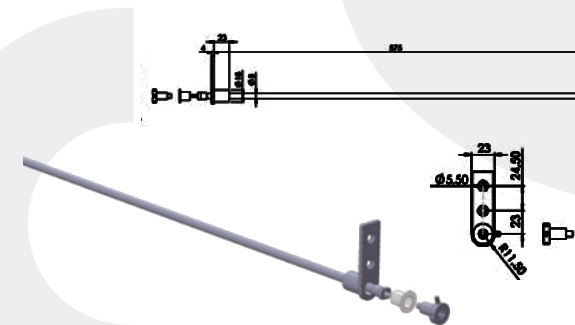

1τεμ | 1pc

07-130-12

ΜΕΝΤΕΣΣ ΠΟΡΤΑΣ Φ10-Φ18  
Round plug d10-d18

1τεμ | 1pc

07-130-01

ΜΕΝΤΕΣΣ Φ18ΧΙΛ 630ΧΙΛ.  
Hindge D18mm 630mm

Με επιλογή για επαναφορά στις 60ο  
Autoreturn at 60degr.

1τεμ | 1pc