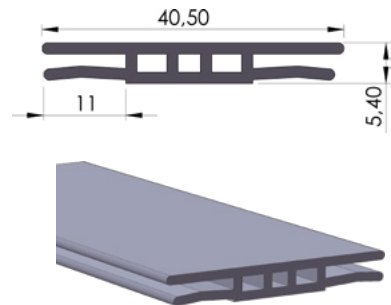

Οι λύσεις που προσφέρει η LEONIDIS είναι ποικίλες και καλύπτουν τις ανάγκες κάθε πελάτη.

*The solutions offered by LEONIDIS are many and cover clients' needs.*

02

04-18

ΣΥΝΔΕΣΗ ΛΑΜΑΡΙΝΑΣ 40ΧΙΛ.  
Connection profile 40mm

1τεμ | 1pc  
10τεμ\*4μ /δεμα | 10pc\*4m /pack

04-50

ΣΥΝΔΕΣΗ ΛΑΜΑΡΙΝΑΣ 20ΧΙΛ.  
Connection profile 20mm

1τεμ | 1pc  
50τεμ\*4μ /δεμα | 50pc\*4m /pack

04-76

ΣΥΝΔΕΣΗ ΛΑΜΑΡΙΝΑΣ 40ΧΙΛ ΓΙΑ ΣΚΑΛΙΕΡΑ  
Connection profile 40mm for racks