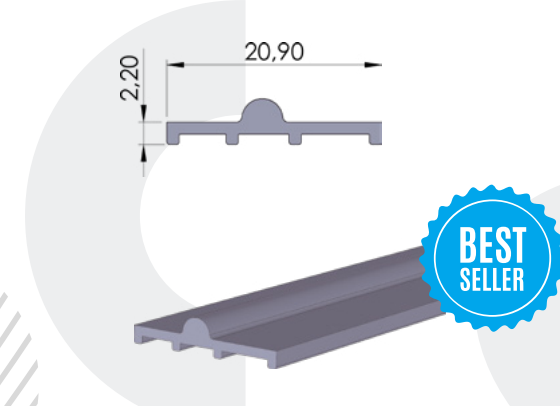

PVC

04-134

ΚΑΤΩ ΟΔΗΓΟΣ ΣΥΡΟΜΕΝΗΣ 12/14 FRAMELESS  
Bottom Rail Sliding Cabinet 12/14 Frameless

Τοποθετείται εσωτερικά του **#04-133** στα 2 κανάλια.  
Installed inside the two canals of the **#04-133**

1τεμ | 1pc  
1τεμ\*4μ /δεμα | 1pc\*4m /pack