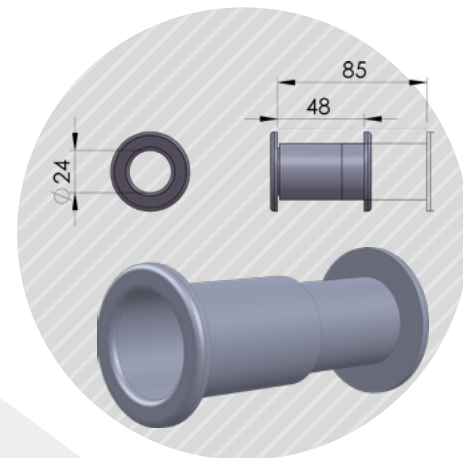

04-126-01

ΒΑΣΗ Φ37,9ΧΙΛ.
Base 37,9mm

Βασή για την στηρίξη των ραφιών επάνω στον πάγκο.
Support base for shelves on deck.

1 τεμ | 1 pc
70 τεμ / δέμα | 70 pc / pack

Λευκό | White
Ral9010

TEFLON

04-14-01

ΟΔΗΓΟΣ ΚΑΛΩΔΙΩΝ Φ24-Φ32
Cable Crossing D24-D32 Isolation 55-85mm

Πτυσσόμενος οδηγός καλωδίων.
Για μόνωση ψυγείων από 55-85χιλ και 34-55χιλ. (#04-14-03)
Insulation 55-85mm and 34-55mm. (#04-14-03)

1 τεμ | 1 pc
100 τεμ / δέμα | 100 pc / pack

Γκρι | Gray
Ral7004

Μαύρο | Black
Ral9017

04-147-00

ΑΠΟΧΕΤΕΥΣΗ 99ΧΙΛ Φ21-Φ15 1/2"
Drain Tube 99mm D21-D15 1/2"

1 τεμ | 1 pc
100 τεμ / δέμα | 100 pc / pack

Γκρι | Gray
Ral7004

04-147-01

ΑΠΟΧΕΤΕΥΣΗ 71ΧΙΛ Φ42-Φ38,5 1 1/4"
Drain Tube 71mm D42-D38,5 1 1/4"

1 τεμ | 1 pc
100 τεμ / δέμα | 100 pc / pack

Γκρι | Gray
Ral7004

04-147-02

ΑΠΟΧΕΤΕΥΣΗ ΣΙΦΟΝΙ 1 1/4"
Siphon 1 1/4"

1 τεμ | 1 pc

Μαύρο | Black
Ral9017

04-147-03

ΑΠΟΧΕΤΕΥΣΗ 80ΧΙΛ Φ40-Φ33 1 1/4"
Drain Tube 80mm D40-D33 1 1/4"

1 τεμ | 1 pc

Μαύρο | Black
Ral9017