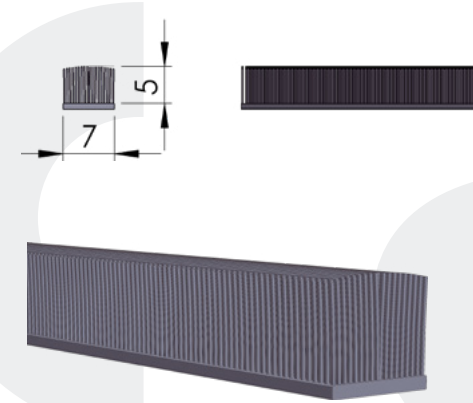

1μ | 1metre

Γκρι | Gray
Ral7004