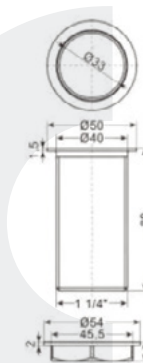

1 τεμ | 1 pc

Μαύρο | Black  
Ral9017

04-147-03

ΑΠΟΧΕΤΕΥΣΗ 80ΧΙΛ Φ40-Φ33 1 1/4"  
Drain Tube 80mm D40-D33 1 1/4"

1 τεμ | 1 pc

Μαύρο | Black  
Ral9017

04-147-04

ΑΠΟΧΕΤΕΥΣΗ ΙΣΙΟ ΧΕΙΛΟΣ 75ΧΙΛ Φ20-Φ15 1/2"  
Drain Tube straight 75mm D20-D15 1/2"