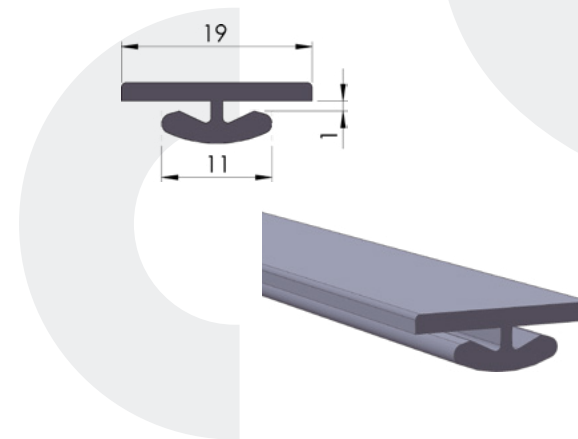

Οι λύσεις που προσφέρει η LEONIDIS είναι ποικίλες και καλύπτουν τις ανάγκες κάθε πελάτη.

*The solutions offered by LEONIDIS are many and cover clients' needs.*

02

04-18

ΣΥΝΔΕΣΗ ΛΑΜΑΡΙΝΑΣ 40ΧΙΛ.  
Connection profile 40mm

1τεμ | 1pc  
10τεμ\*4μ /δεμα | 10pc\*4m /pack

04-50

ΣΥΝΔΕΣΗ ΛΑΜΑΡΙΝΑΣ 20ΧΙΛ.  
Connection profile 20mm

1τεμ | 1pc  
50τεμ\*4μ /δεμα | 50pc\*4m /pack

04-76

ΣΥΝΔΕΣΗ ΛΑΜΑΡΙΝΑΣ 40ΧΙΛ ΓΙΑ ΣΚΑΛΙΕΡΑ  
Connection profile 40mm for racks