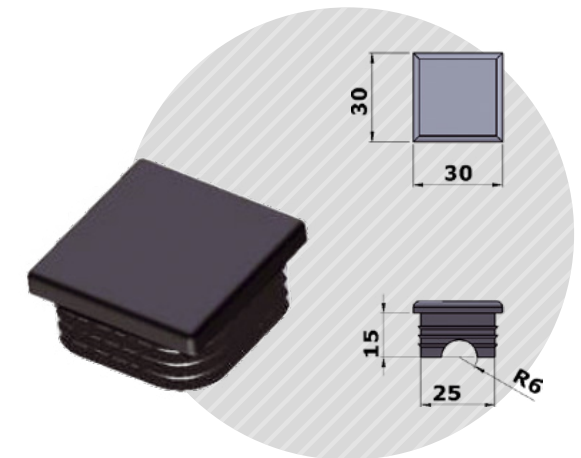

ΤΑΠΑ 30\*30ΧΙΛ.  
Plug 30\*30mm

1 τεμ | 1 pc

04-160-00

ΚΥΨΕΛΗ 3,5 ΓΚΡΙ 2000\*1000\*19  
Honeycomb 3,5 Gery 2000\*1000\*20

Χρησιμοποιείται για την στρωτή ροή αέρα στην ψύξη. Εύρος θερμοκρασίας: -40°C / +110°C  
Βάρος: 3,85 kg