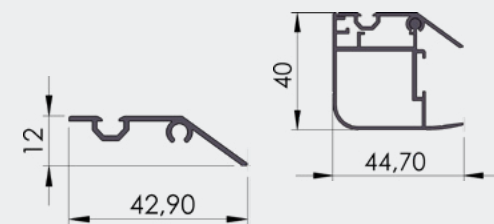

07-141

ΣΦΗΝΑ ΑΝΟΙΓΟΜΕΝΗΣ 26
Wedge for Opening Door 26

Απαραίτητο για την στήριξη του τζαμιού στον κωδικό **#07-140**.
Necessary for the glass support for the code **#07-140**.

1 τεμ | 1 pc
16 τεμ*5μ / δεμα | 16 pcs*5m / pack

Μαύρο
Black

Ειδικά χρώματα
Special Color

04-157-00

ΛΑΣΤΙΧΟ ΕΦΑΡΜΟΓΗΣ ΤΖΑΜΙΟΥ 5ΧΙΛ.
Glass spacer 5mm