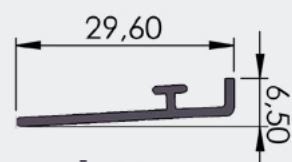

ΠΡΟΦΙΛ ΒΑΣΗ ΣΤΗΡΙΞΗΣ ΔΙΑΧΩΡΙΣΤΙΚΩΝ 30
Support base 30 for dividers

Με μαγνήτη, πλάτους 25χιλ.
Με προεξοχή για τα διαχωριστικά ραφιών.
With magnet 25mm width. Clip for shelf dividers.

1τεμ | 1pc
120τεμ /δεμα | 120pc /pack

Διάφανο
Transparent

PVC

05-34