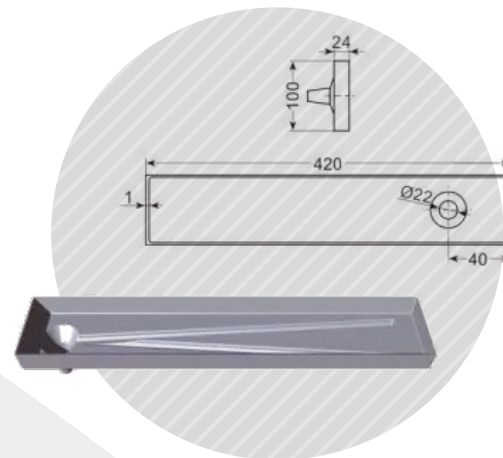

04-161-01

ΤΑΠΑ 30*30ΧΙΛ.
Plug 30*30mm

1 τεμ | 1 pc