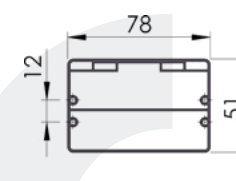

**ΠΡΟΣΤΑΤΕΥΤΙΚΟ ΛΑΜΑΡΙΝΑΣ**  
Cover

1τεμ | 1pc  
50τεμ /δεμα \* 3μετρα | 50pc /pack \* 3m

07-82

**ΚΟΛΩΝΑ 78\*51ΧΙΛ**  
Profile 78\*51mm

1τεμ | 1pc  
2τεμ /δεμα | 2pc /pack

04-73

**ΓΩΝΙΑ 38\*50ΧΙΛ.**  
Profile 38\*50mm