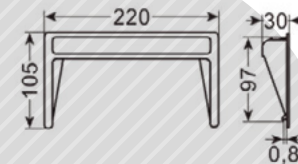

04-42-05

ΧΟΥΦΤΑ ΚΛΕΙΣΤΗ 86*20
Recessed closed handle 86*20

NEO

1τεμ | 1pc

Μαύρο | Black
Ral9017