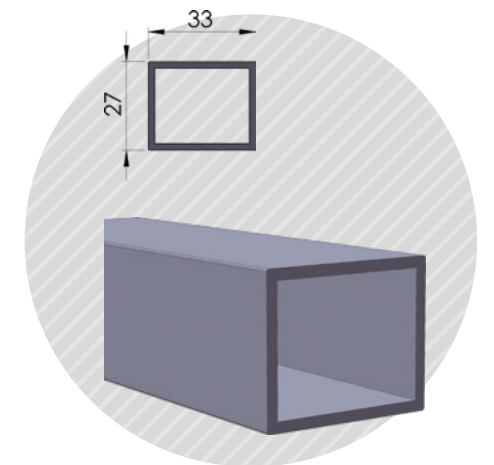

08-35-22

ΚΑΠΑΚΙ ΟΠΑΛ LED ΓΩΝΙΑ 45 ΜΟΙΡΩΝ
Led cover Opal profile 45 Degrees

NEO

Συνεργάζεται με [#08-34-25](#), [#08-36-03](#).

Works with [#08-34-25](#), [#08-36-03](#).

1τεμ | 1pc
30τεμ /δεμα * 5μετρα | 30pc /pack * 5m

04-100-00

ΜΠΑΜΠΕΡ 19ΧΙΛ
Bumber 19mm

1τεμ | 1pc
50τεμ /δεμα * 3μετρα | 50pc /pack * 3m

08-36-03

ΤΑΠΑ ΓΙΑ LED ΓΩΝΙΑ 45 ΜΟΙΡΩΝ
Plug for profile 45 Degrees

Συνεργάζεται με το [#08-34-25](#)

Works with [#08-34-25](#)

NEO

1τεμ | 1pc

08-13

ΚΟΛΩΝΑ 34*27,5ΧΙΛ
Profile 34*27,5mm

1τεμ | 1pc
12τεμ /δεμα | 12pc /pack

04-23

ΠΡΟΣΤΑΤΕΥΤΙΚΟ ΛΑΜΑΡΙΝΑΣ
Cover

1τεμ | 1pc
50τεμ /δεμα * 3μετρα | 50pc /pack * 3m

07-82

ΚΟΛΩΝΑ 78*51ΧΙΛ
Profile 78*51mm

1τεμ | 1pc
2τεμ /δεμα | 2pc /pack