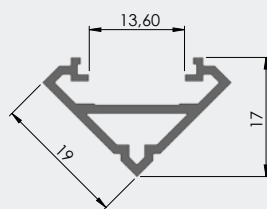

1τεμ | 1pc
30τεμ /δεμα * 5μετρα | 30pc /pack * 5m

Ral9006
Φυσική Ανοδίσωση | Natural Anodized

Αλουμίνιο | Aluminum

08-36

ΤΑΠΑ LED
Plug for Led