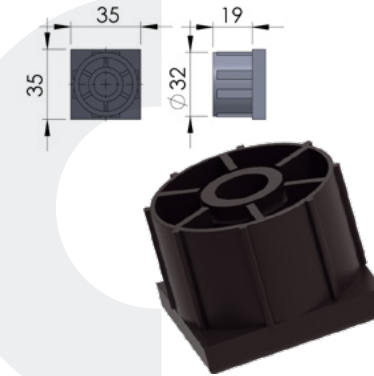

1τεμ | 1pc  
350τεμ /δεμα | 350pc /pack

Μαύρο | Black  
Ral9017

04-10

ΤΑΠΑ ΠΟΔΑΡΙΚΟΥ 35\*35ΧΙΛ.  
Threaded Billet 35\*35mm

Με γαλβανισμένο εσωτερικό παξιμάδι.  
Διατίθεται σε ειδικά μεγέθη κατόπιν παραγγελίας  
Thread made of Galvanized steel.  
Other sizes available on request