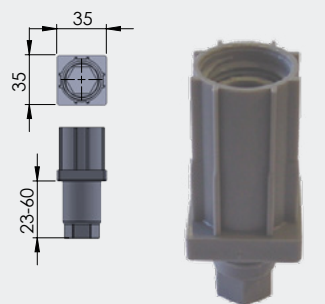

04-97-12

ΤΑΠΑ & ΡΕΓΟΥΛΑΤ.ΚΟΛ.ΠΛΑΣΤ.35*35 2,5-6ΕΚΑΤ.
Foot 35X35 Grey 2,5-6cm

NEO