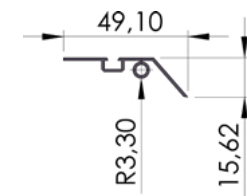

1 τεμ | 1 pc  
8 τεμ\*4μ / δεμα | 8 pcs\*4m / pack

07-127

**ΑΝΟΙΓΟΜΕΝΗ 36**  
Opening Door 36

1 τεμ | 1 pc  
4 τεμ\*5μ / δεμα | 4 pcs\*5m / pack

07-128

**ΣΦΗΝΑ ΑΝΟΙΓΟΜΕΝΗΣ 36**  
Wedge for Opening Door 36

Απαραίτητο για την στήριξη του τζαμιού στον κωδικό **#07-127**.  
Necessary for the glass support for the code **#07-127**.