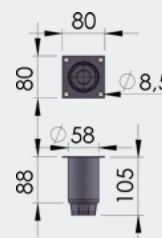

1τεμ | 1pc  
90τεμ /δεμα | 90pc /pack

**04-94-09**

**ΠΟΔΙ INOX Φ48\*60 M10**  
Foot inox D48\*60cm m10

150τεμ /δεμα | 150pc /pack

**NEO**

**04-94-03**

**ΠΟΔΙ 10,5-15,5ΕΚΑΤ.**  
Adjustable foot 10,5-15,5cm

Με ανοξείδωτο AISI-304  
Made of grinded stainless steel AISI-304