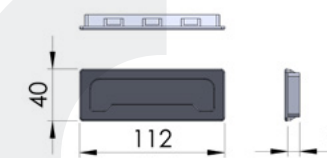

**ΧΟΥΦΤΑ ΚΛΕΙΣΤΗ 175\*69**  
Recessed closed handle 175\*69

NEO

1τεμ | 1pc

Μαύρο | Black  
Ral9017

04-42-06

**ΧΟΥΦΤΑ ΚΛΕΙΣΤΗ 106\*35**  
Recessed closed handle 106\*35

NEO

1τεμ | 1pc