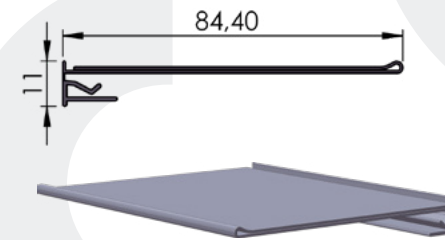

1 τεμ | 1 pc
40 τεμ / δέμα | 40 pc / pack

05-21