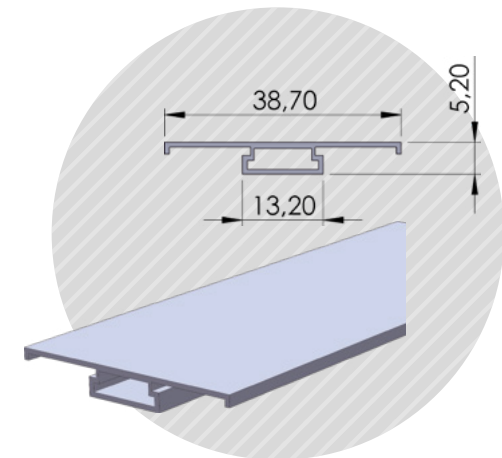

04-18

ΣΥΝΔΕΣΗ ΛΑΜΑΡΙΝΑΣ 40ΧΙΛ.
Connection profile 40mm

1τεμ | 1pc
10τεμ*4μ /δεμα | 10pc*4m /pack

04-50

ΣΥΝΔΕΣΗ ΛΑΜΑΡΙΝΑΣ 20ΧΙΛ.
Connection profile 20mm

1τεμ | 1pc
50τεμ*4μ /δεμα | 50pc*4m /pack

04-76

ΣΥΝΔΕΣΗ ΛΑΜΑΡΙΝΑΣ 40ΧΙΛ ΓΙΑ ΣΚΑΛΙΕΡΑ
Connection profile 40mm for racks

1τεμ | 1pc
10τεμ*4μ /δεμα | 10pc*4m /pack

04-58

ΚΑΠΑΚΙ 40ΧΙΛ.
Lid 40mm

Συnergάζεται με τον #04-59
Works with #04-59

1τεμ | 1pc
10τεμ*4μ /δεμα | 10pc*4m /pack

04-112

ΣΥΝΔΕΣΗ ΛΑΜΑΡΙΝΑΣ 25ΧΙΛ.
Connection profile 25mm

1τεμ | 1pc
10τεμ*4μ /δεμα | 10pc*4m /pack

04-59

ΘΕΡΜΟΔΙΑΚΟΠΗ 40ΧΙΛ.
Profile for insulation 40mm

Συnergάζεται με τον #04-58
Works with #04-58

1τεμ | 1pc
10τεμ*4μ /δεμα | 10pc*4m /pack