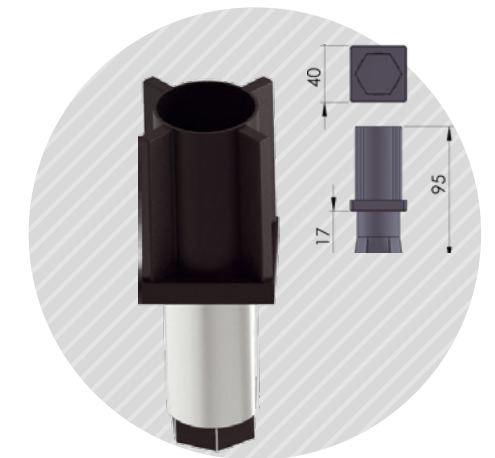

04-11-00

ΡΥΘΜΙΖΟΜΕΝΟ ΠΟΔΙ 3/8*40ΧΙΛ.
Adjustable foot 3/8*40mm

Γαλβανισμένο σπείρωμα.
Διατίθεται σε ειδικά μεγέθη από 2,5-6 εκ.υψος
σπειρώματος κατόπιν παραγγελίας.
Thread made of Galvanized steel.
Other sizes from 2,5-6cm available upon
request.

1τεμ | 1pc
350τεμ /δεμα | 350pc /pack

Μαύρο | Black
Ral9017

04-10

ΤΑΠΑ ΠΟΔΑΡΙΚΟΥ 35*35ΧΙΛ.
Threaded Billet 35*35mm

Με γαλβανισμένο εσωτερικό παξιμάδι.
Διατίθεται σε ειδικά μεγέθη κατόπιν παραγγελίας
Thread made of Galvanized steel.
Other sizes available on request

1τεμ | 1pc
100τεμ /δεμα | 100pc /pack

Μαύρο | Black
Ral9017

04-11-01

ΡΥΘΜΙΖΟΜΕΝΟ ΠΟΔΙ Μ10*60ΧΙΛ.
Adjustable foot M10*60mm

Το σπείρωμα είναι ανοξείδωτο. Διατίθεται σε
ειδικά μεγέθη κατόπιν παραγγελίας
Thread made of stainless steel.
Other sizes available on request

1τεμ | 1pc
350τεμ /δεμα | 350pc /pack

Μαύρο | Black
Ral9017

04-97

ΤΑΠΑ & ΡΕΓΟΥΛΑΤΟΡΟΣ 40Χ40 3,5-6,5ΕΚ.
Adjustable foot 40X40 3,5-6,5cm

Το κάλυμμα είναι από ανοξείδωτο AISI-304
Adjuster made of grinded stainless steel
AISI-304

1τεμ | 1pc
250τεμ /δεμα | 250pc /pack

Μαύρο | Black
Ral9017

04-09

ΤΑΠΑ ΠΟΔΑΡΙΚΟΥ 30*30ΧΙΛ.
Threaded Billet 30*30mm

Με γαλβανισμένο εσωτερικό παξιμάδι.
Διατίθεται σε ειδικά μεγέθη κατόπιν παραγγελίας
Thread made of Galvanized steel.
Other sizes available on request

1τεμ | 1pc
100τεμ /δεμα | 100pc /pack

Μαύρο | Black
Ral9017

04-97-09

ΤΑΠΑ&ΡΕΓΟΥΛΑΤ.ΚΟΛ.ΠΛΑΣΤ.40*40 1,5-4ΕΚΑΤ.
FOOT40x40 1,5-4cm

NEO

250τεμ /δεμα | 250pc /pack

Μαύρο | Black
Ral9017